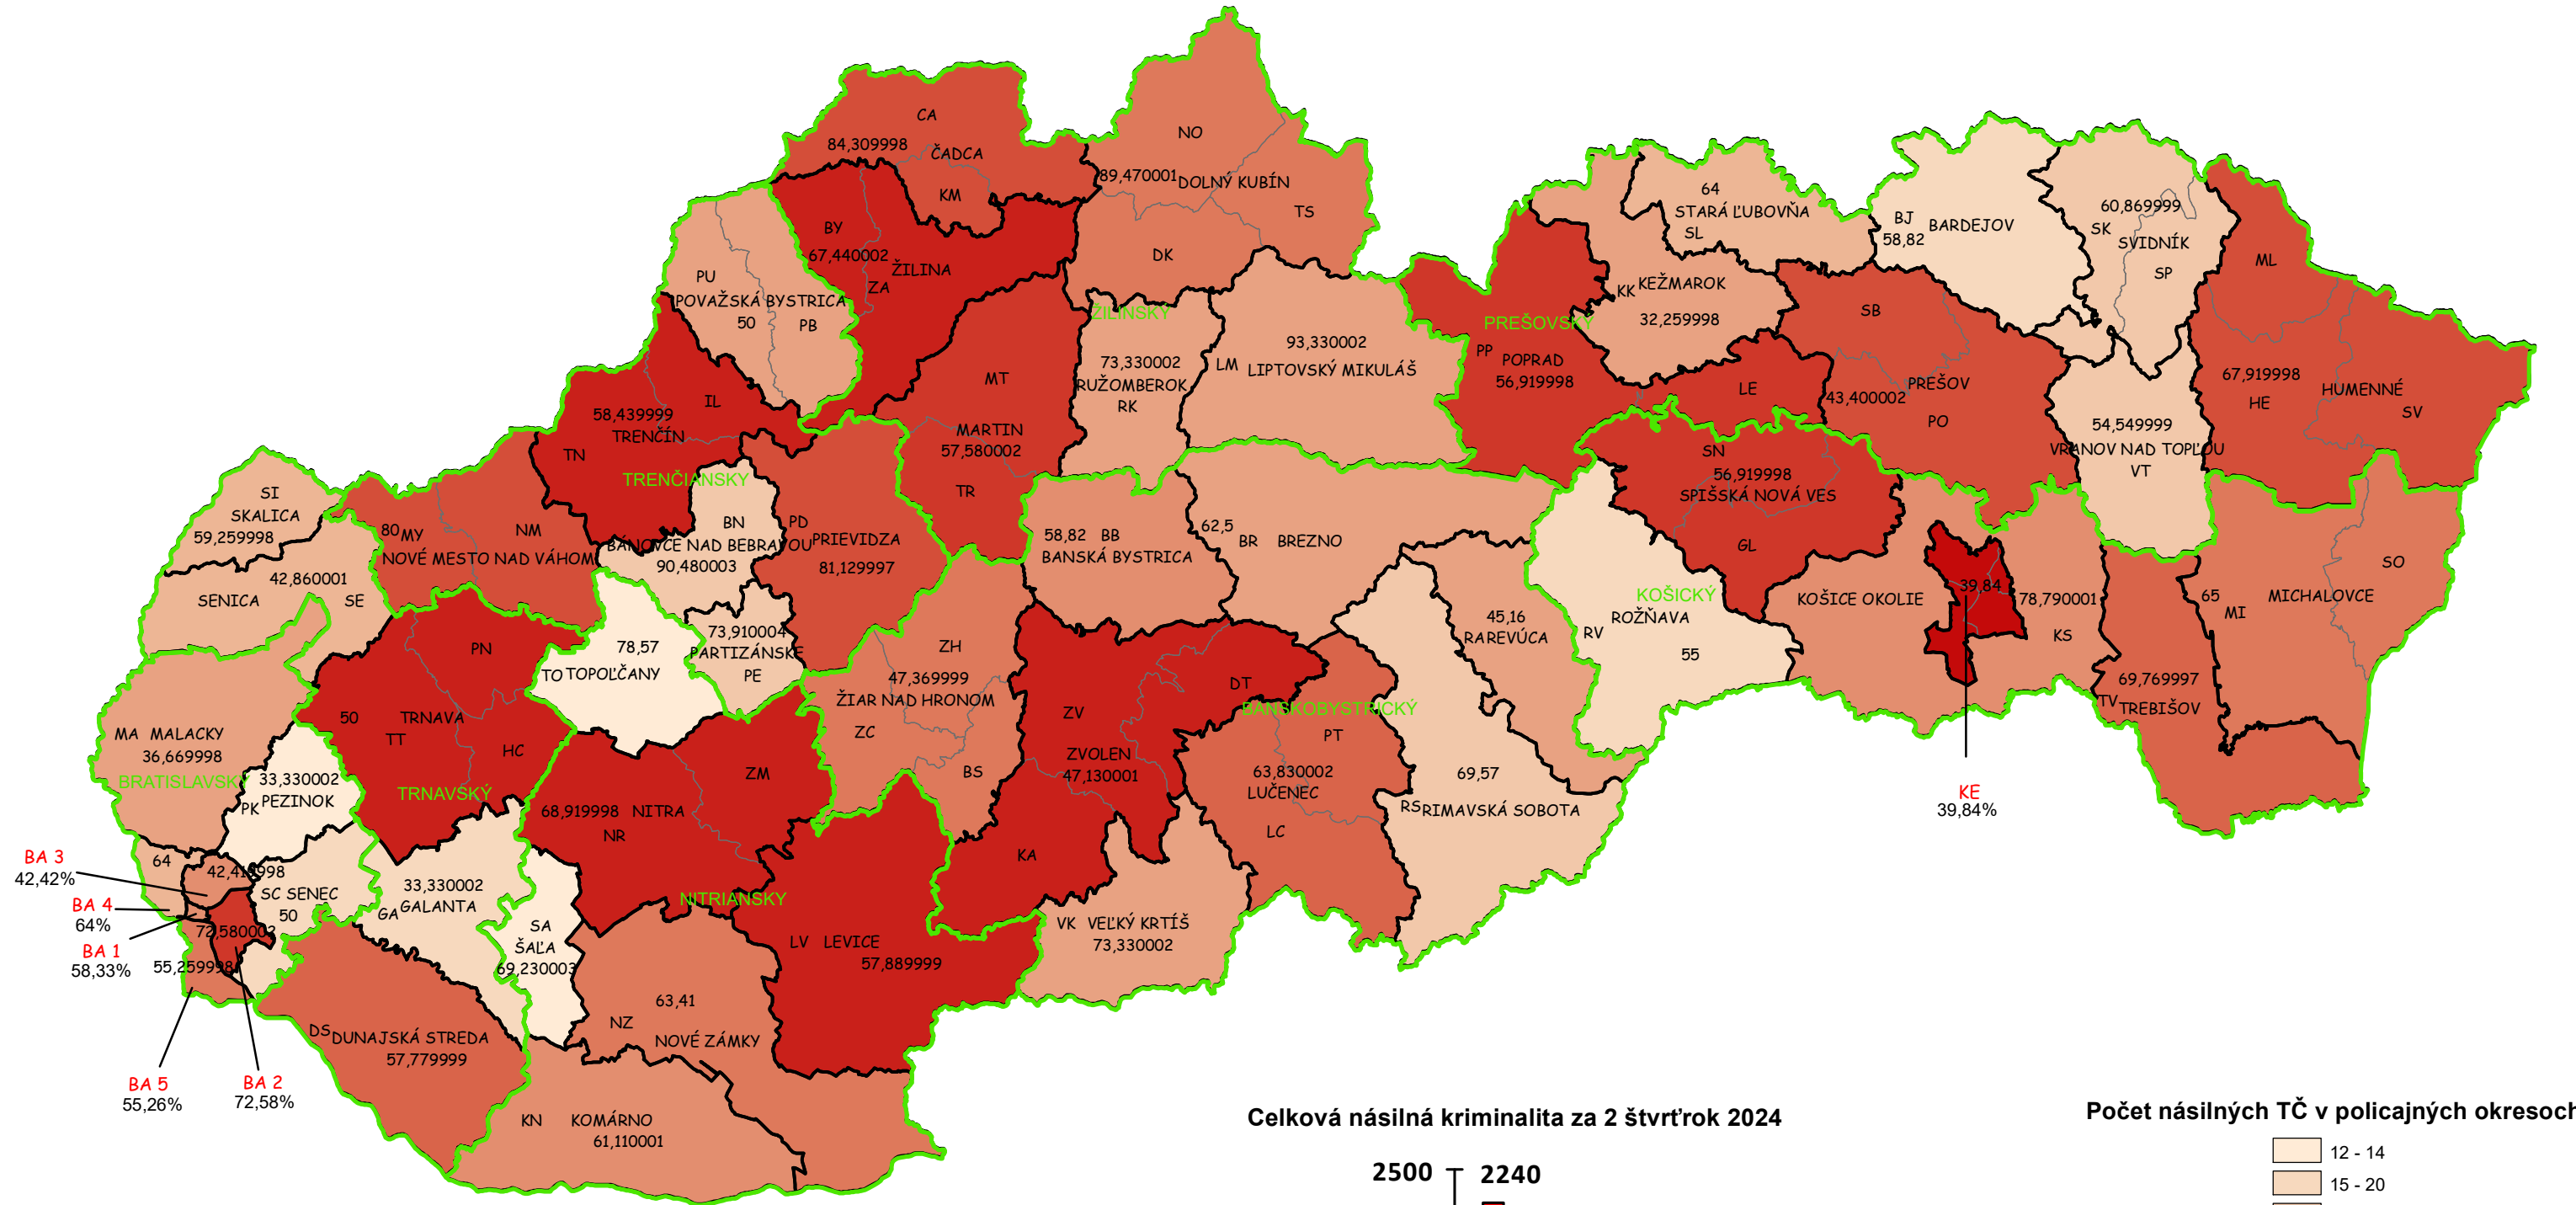

Mapa násilných trestných činov v SR za 2 štvrťrok 2024

Celková násilná kriminalita za 2 štvrťrok 2024

Počet násilných TČ v policajných okresoch

* 100% miera objasnenosti v danom policajnom okrese