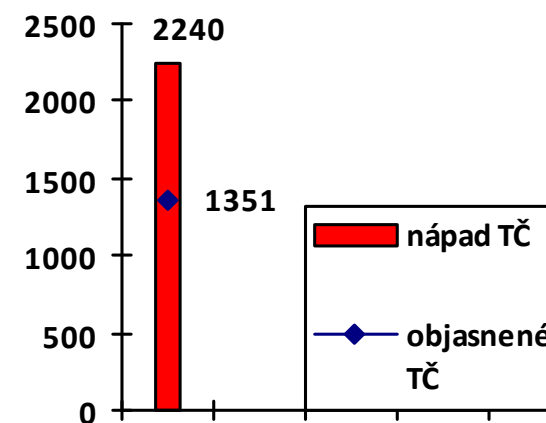

Mapa násilných trestných činov v SR za 2 štvrťrok 2024

Celková násilná kriminalita za 2 štvrťrok 2024

Počet násilných TČ v policajných okresoch

* 100% miera objasnenosti v danom policajnom okrese