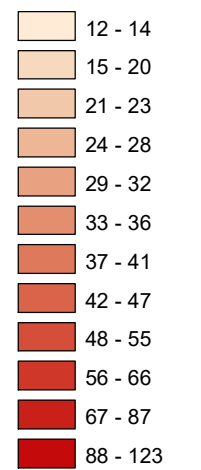

Mapa násilných trestných činov v SR za 2 štvrťrok 2024

Celková násilná kriminalita za 2 štvrťrok 2024

Počet násilných TČ v policajných okresoch

* 100% miera objasnenosti v danom policajnom okrese