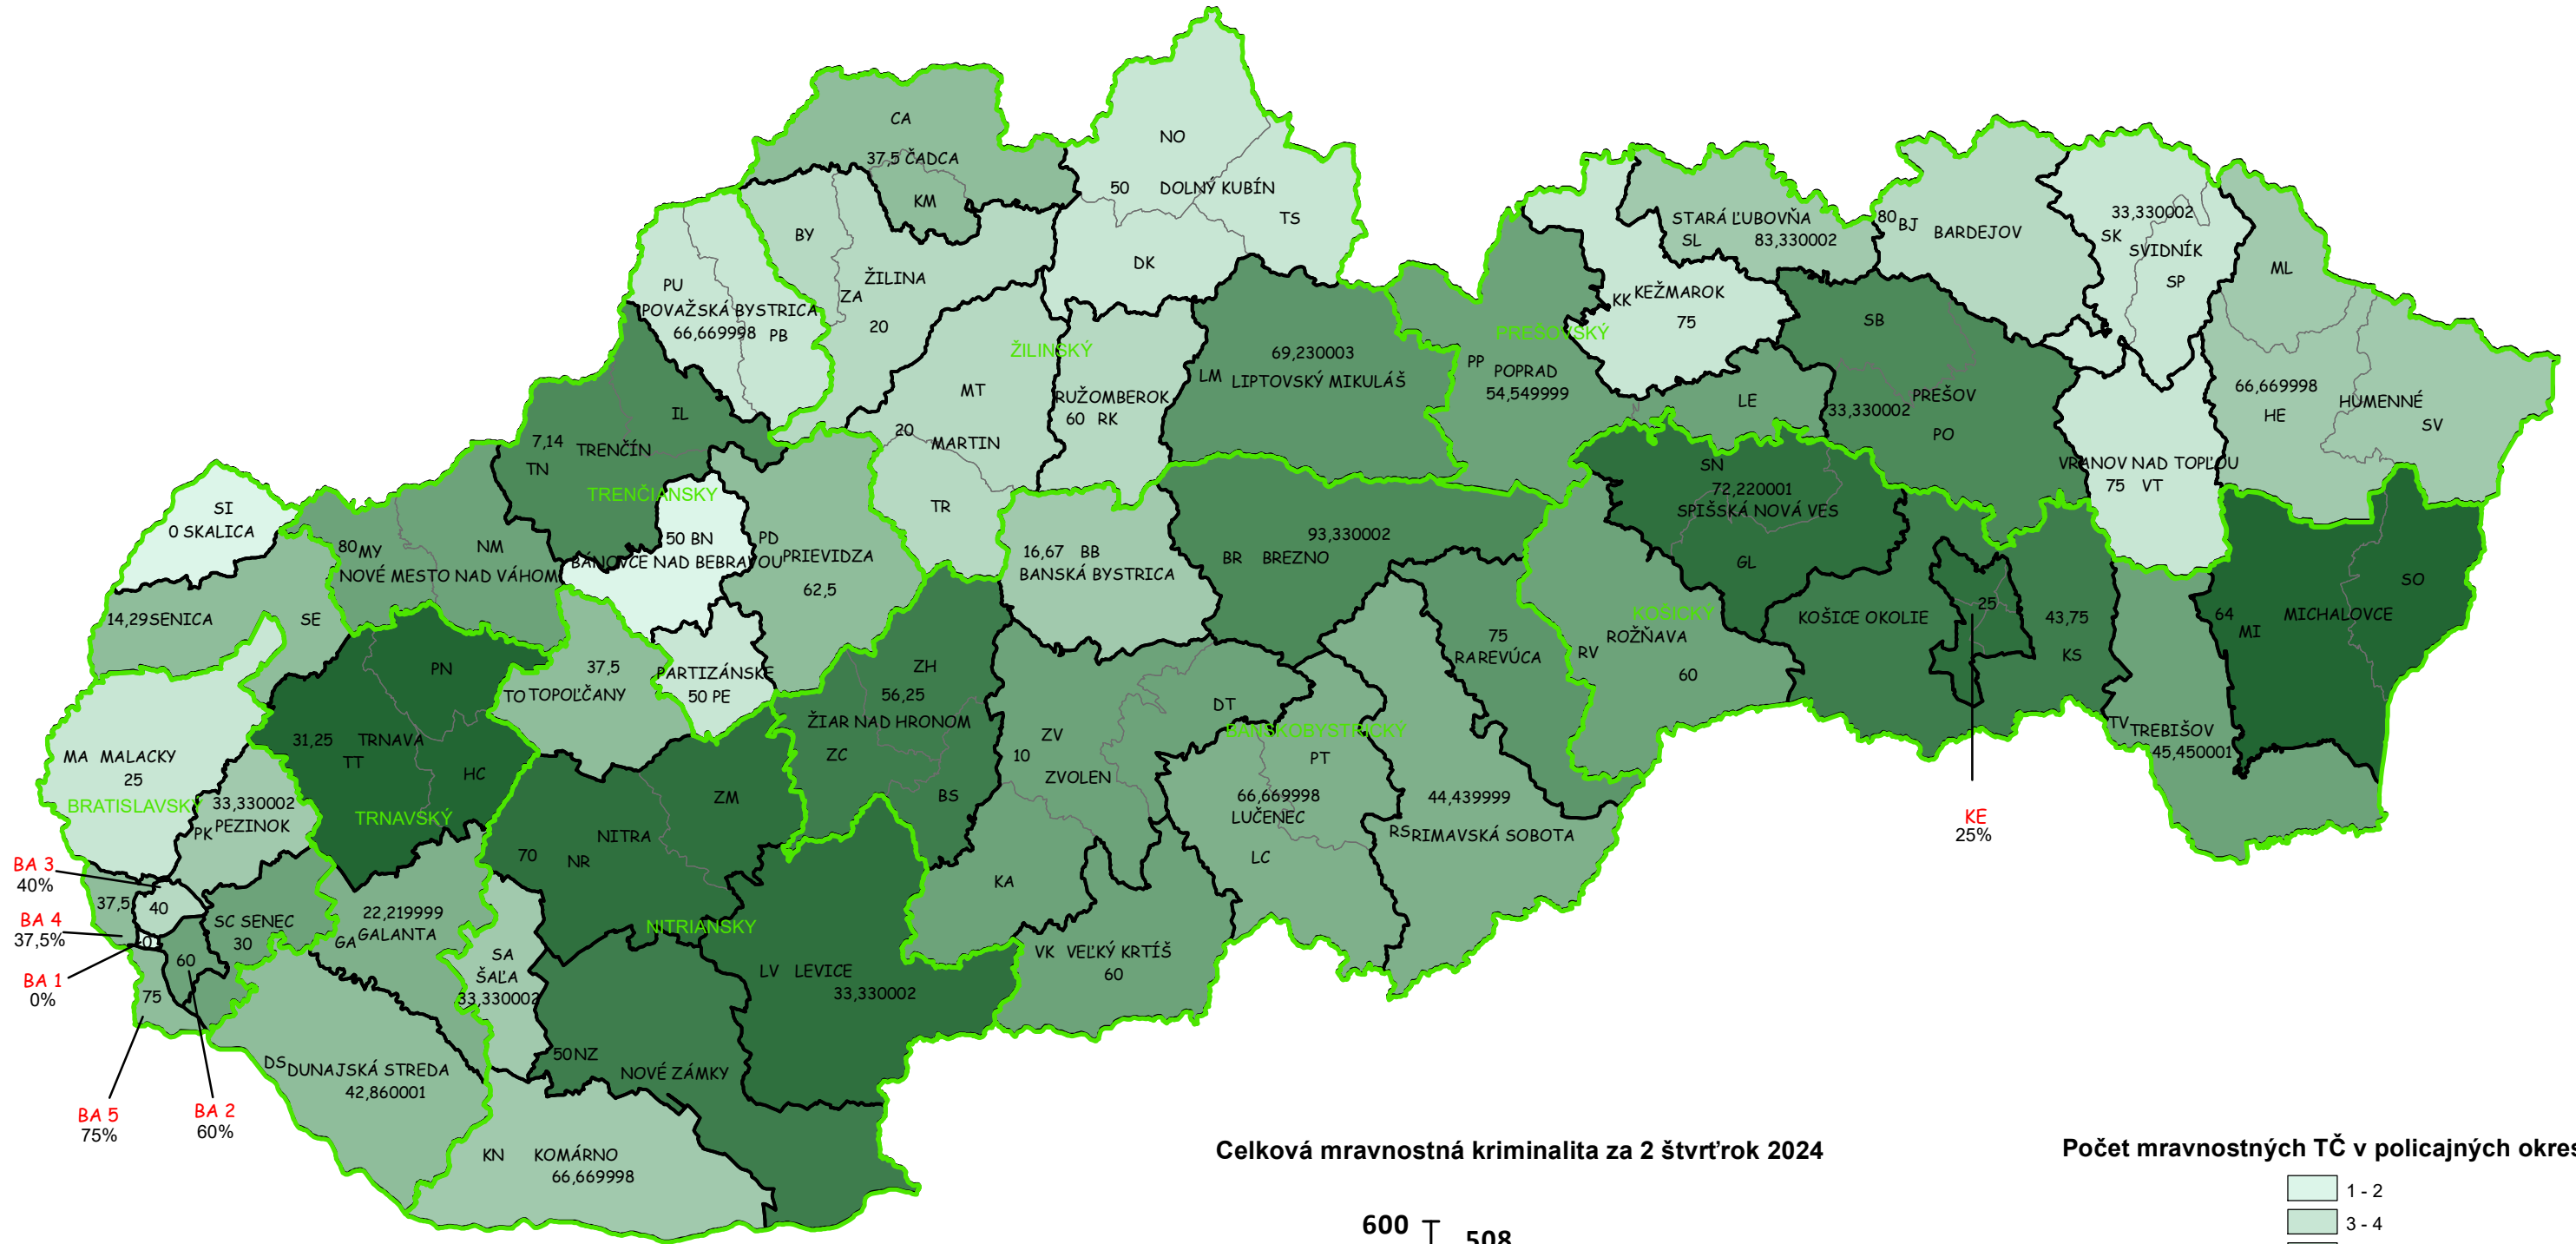

# Mapa mravnostných trestných činov v SR za 2 štvrťrok 2024

BA 3 40%  
 BA 4 37,5%  
 BA 1 0%  
 BA 5 75%  
 BA 2 60%

Celková mravnostná kriminalita za 2 štvrťrok 2024

Počet mravnostných TČ v policajných okresoch

\* 100% miera objasnenosti v danom policajnom okrese