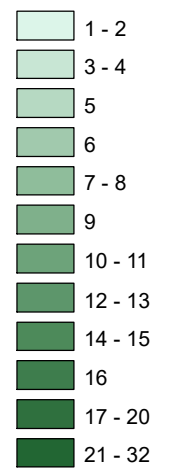

# Mapa mravnostných trestných činov v SR za 2 štvrťrok 2024

BA 3 40%  
 BA 4 37,5%  
 BA 1 0%  
 BA 5 75%  
 BA 2 60%

Celková mravnostná kriminalita za 2 štvrťrok 2024

Počet mravnostných TČ v policajných okresoch

\* 100% miera objasnenosti v danom policajnom okrese