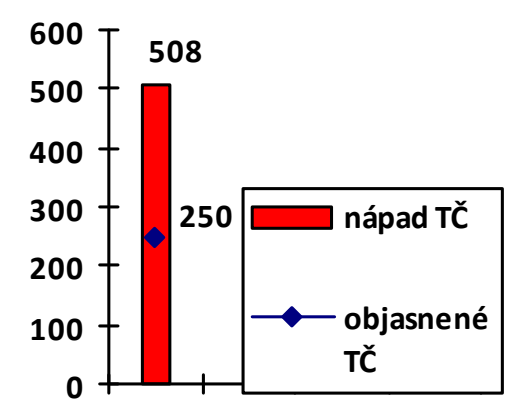

# Mapa mravnostných trestných činov v SR za 2 štvrťrok 2024

BA 3 40%  
 BA 4 37,5%  
 BA 1 0%  
 BA 5 75%  
 BA 2 60%

Celková mravnostná kriminalita za 2 štvrťrok 2024

Počet mravnostných TČ v policajných okresoch

\* 100% miera objasnenosti v danom policajnom okrese