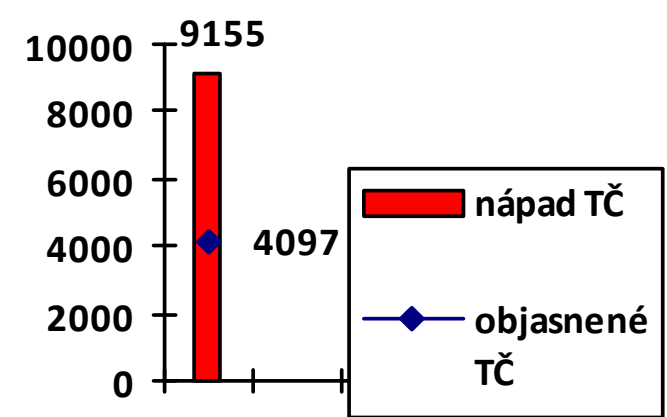

# Mapa majetkových trestných činov v SR za 2 štvrťrok 2024

**BA 3**  
31,95%

**BA 4**  
25,17%

**BA 1**  
40,98%

**BA 5**  
30,64%

**BA 2**  
44,31%

**KE**  
26,02%

**Celková majetková kriminalita za 2 štvrťrok 2024**

**Počet majetkových TČ v policajných okresoch**

\* 100% miera objasnenosti v danom policajnom okrese