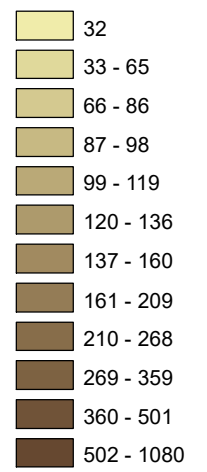

# Mapa majetkových trestných činov v SR za 2 štvrťrok 2024

**BA 3**  
31,95%

**BA 4**  
25,17%

**BA 1**  
40,98%

**BA 5**  
30,64%

**BA 2**  
44,31%

**KE**  
26,02%

**Celková majetková kriminalita za 2 štvrťrok 2024**

**Počet majetkových TČ v policajných okresoch**

\* 100% miera objasnenosti v danom policajnom okrese