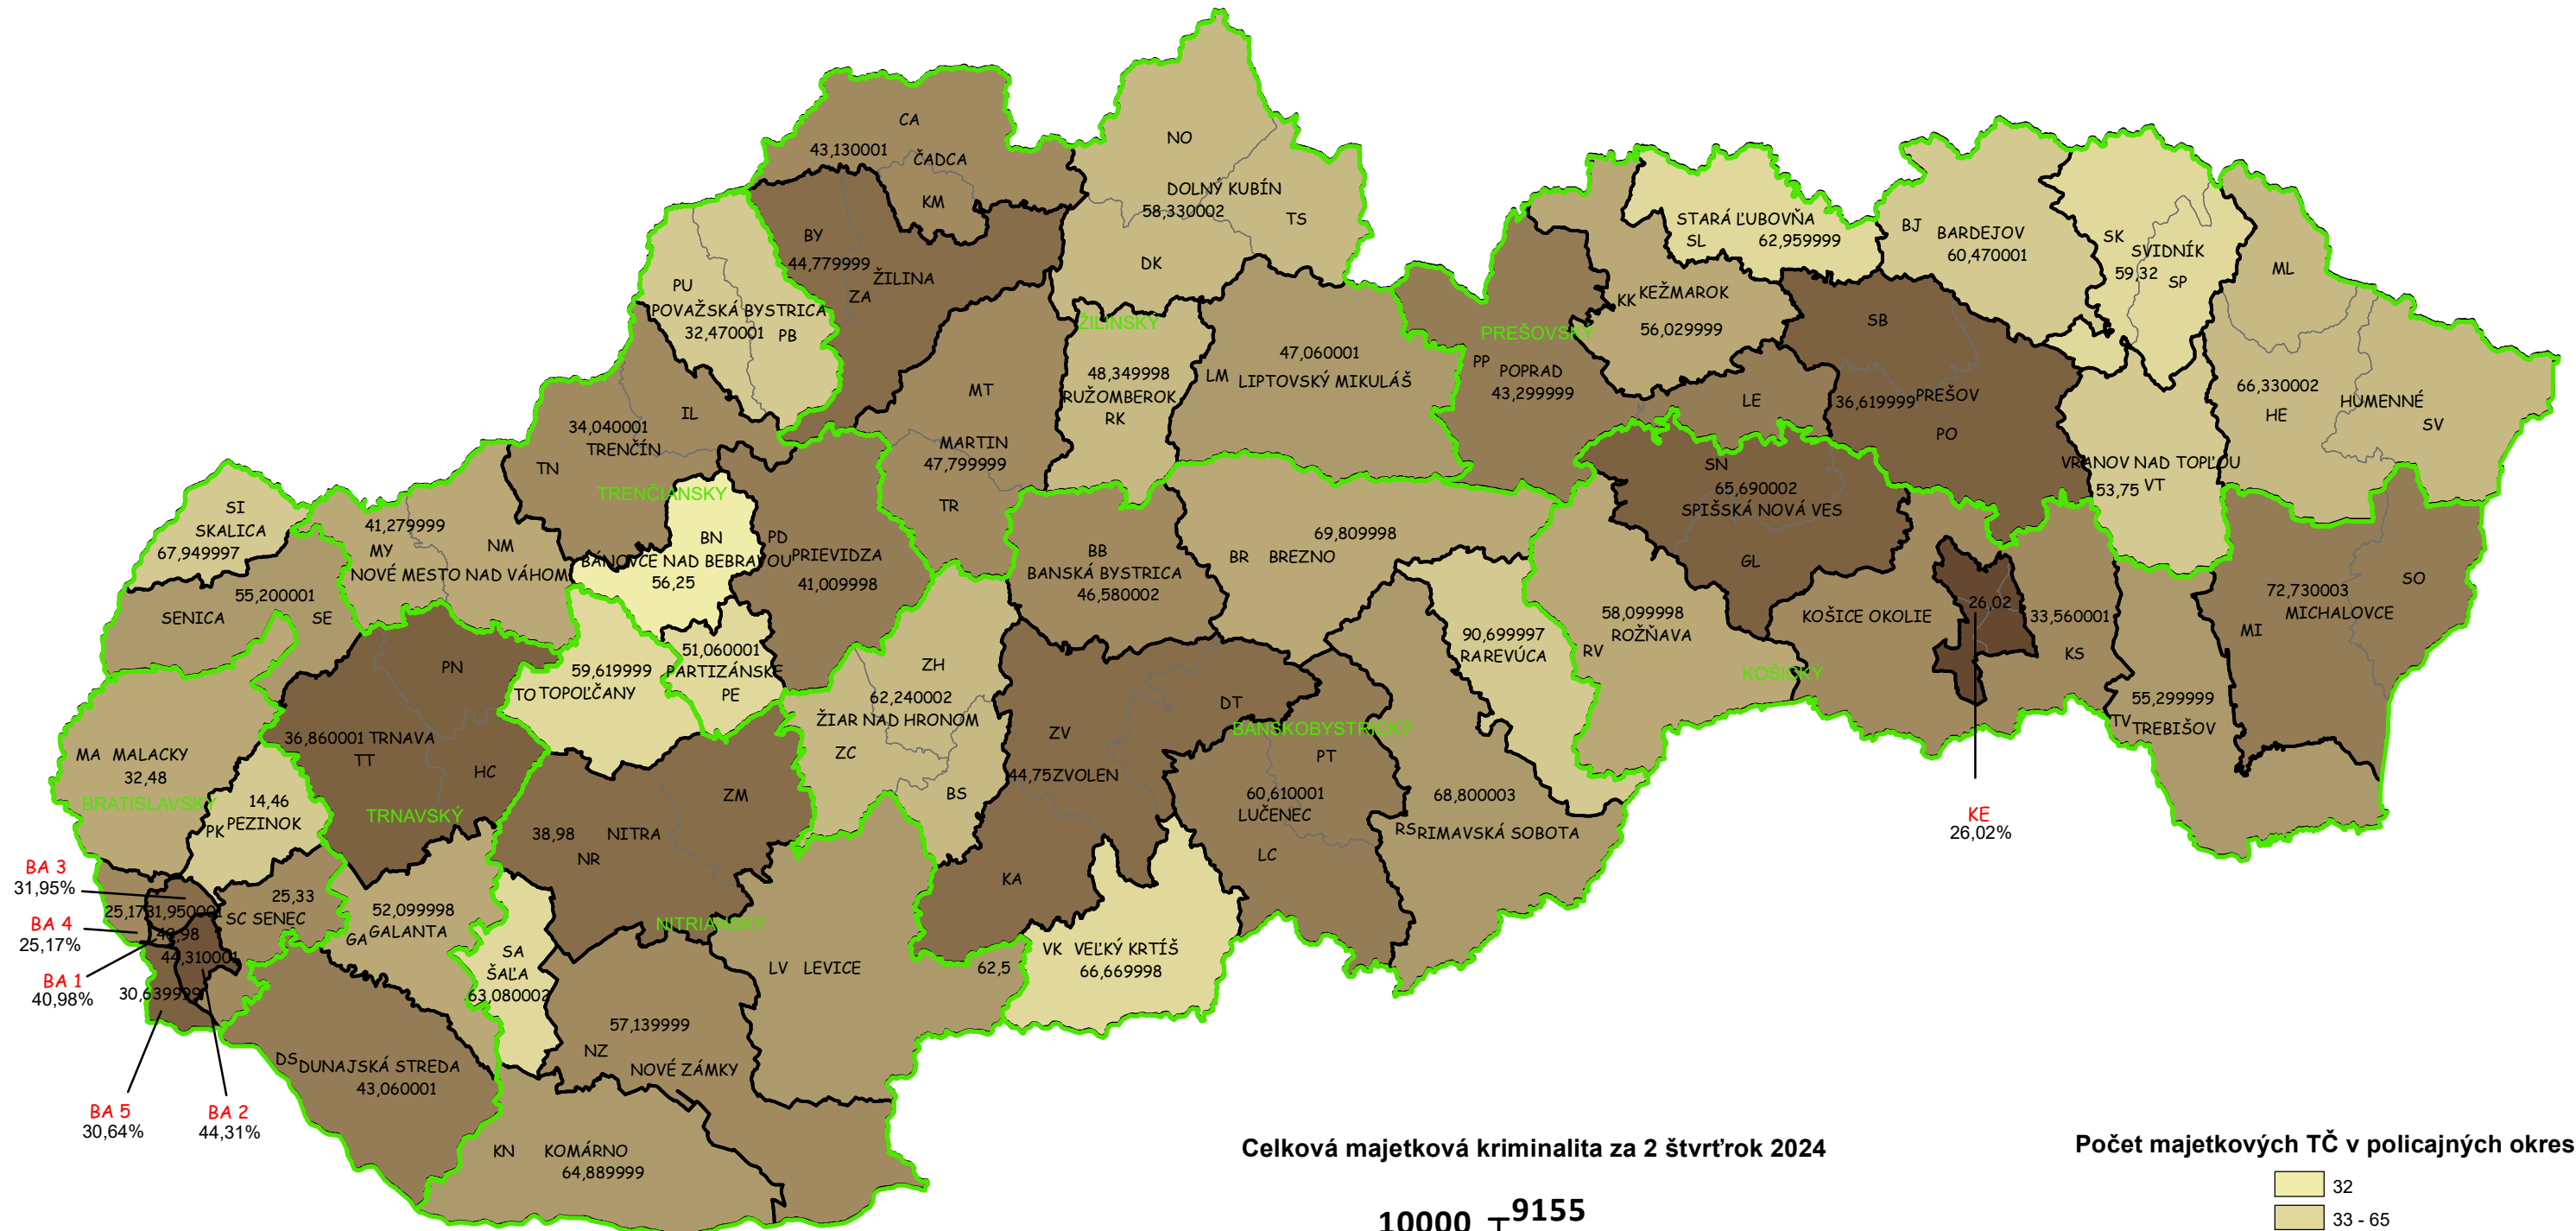

# Mapa majetkových trestných činov v SR za 2 štvrťrok 2024

**BA 3**  
31,95%

**BA 4**  
25,17%

**BA 1**  
40,98%

**BA 5**  
30,64%

**BA 2**  
44,31%

**KE**  
26,02%

**Celková majetková kriminalita za 2 štvrťrok 2024**

**Počet majetkových TČ v policajných okresoch**

\* 100% miera objasnenosti v danom policajnom okrese