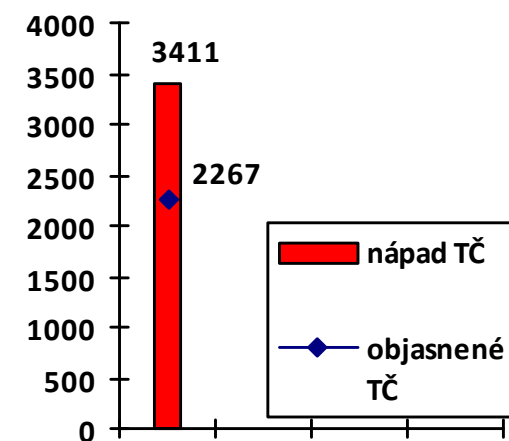

Mapa násilných trestných činov v SR za 3. štvrťrok 2022

BA 3 40%
BA 4 70%
BA 1 72%
BA 5 74,51%
BA 2 75,36%

Celková násilná kriminalita za 3. štvrťrok 2022

Počet násilných TČ v policajných okresoch

* 100% miera objasnenosti v danom policajnom okrese