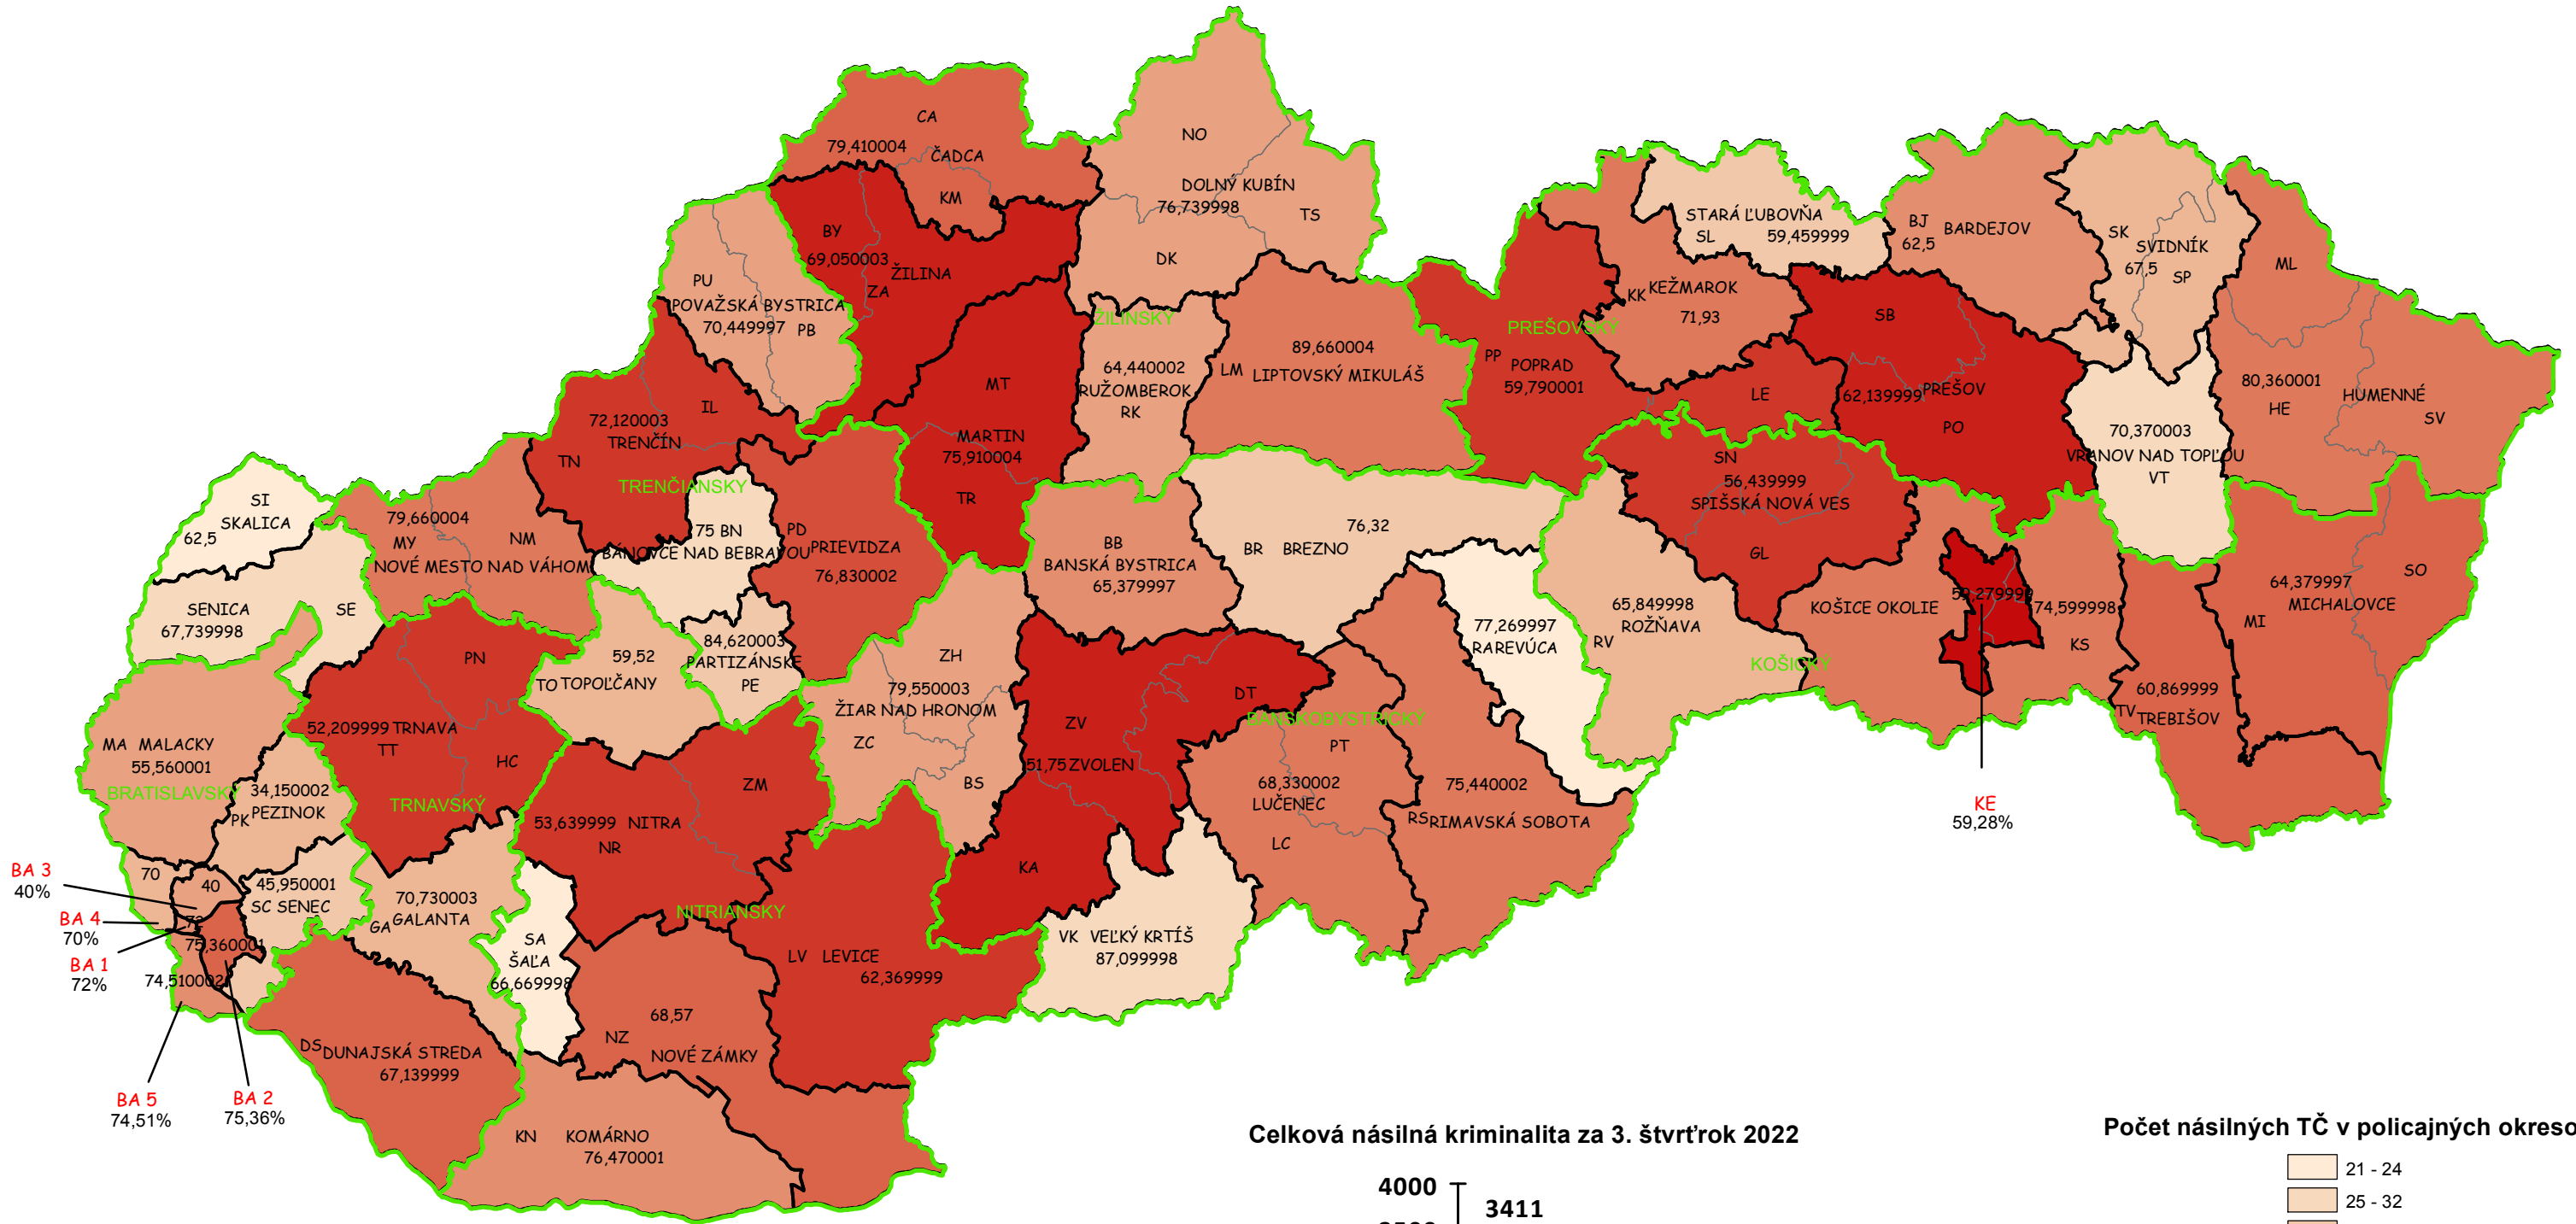

Mapa násilných trestných činov v SR za 3. štvrťrok 2022

BA 3 40%
BA 4 70%
BA 1 72%
BA 5 74,51%
BA 2 75,36%

Celková násilná kriminalita za 3. štvrťrok 2022

Počet násilných TČ v policajných okresoch

* 100% miera objasnenosti v danom policajnom okrese