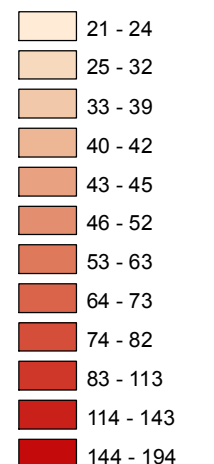

Mapa násilných trestných činov v SR za 3. štvrťrok 2022

BA 3 40%
BA 4 70%
BA 1 72%
BA 5 74,51%
BA 2 75,36%

Celková násilná kriminalita za 3. štvrťrok 2022

Počet násilných TČ v policajných okresoch

* 100% miera objasnenosti v danom policajnom okrese