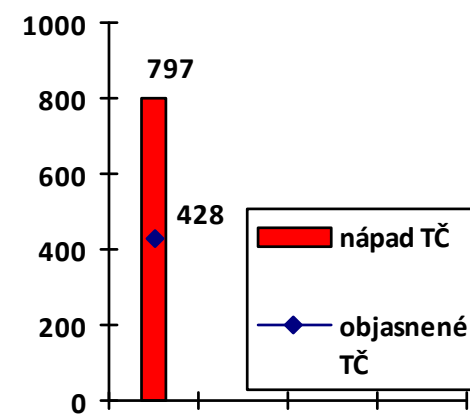

Mapa mravnostných trestných činov v SR za 3. štvrťrok 2021

BA 3
40%

BA 4
50%

BA 1
66,67%

BA 5
55,56%

BA 2
66,67%

KE
38,71%

Celková mravnostná kriminalita za 3. štvrťrok 2021

Počet mravnostných TČ v policajných okresoch

* 100% miera objasnenosti v danom policajnom okrese