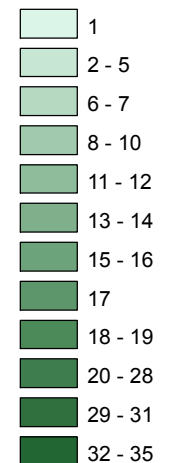

Mapa mravnostných trestných činov v SR za 3. štvrťrok 2021

BA 3
40%

BA 4
50%

BA 1
66,67%

BA 5
55,56%

BA 2
66,67%

KE
38,71%

Celková mravnostná kriminalita za 3. štvrťrok 2021

Počet mravnostných TČ v policajných okresoch

* 100% miera objasnenosti v danom policajnom okrese