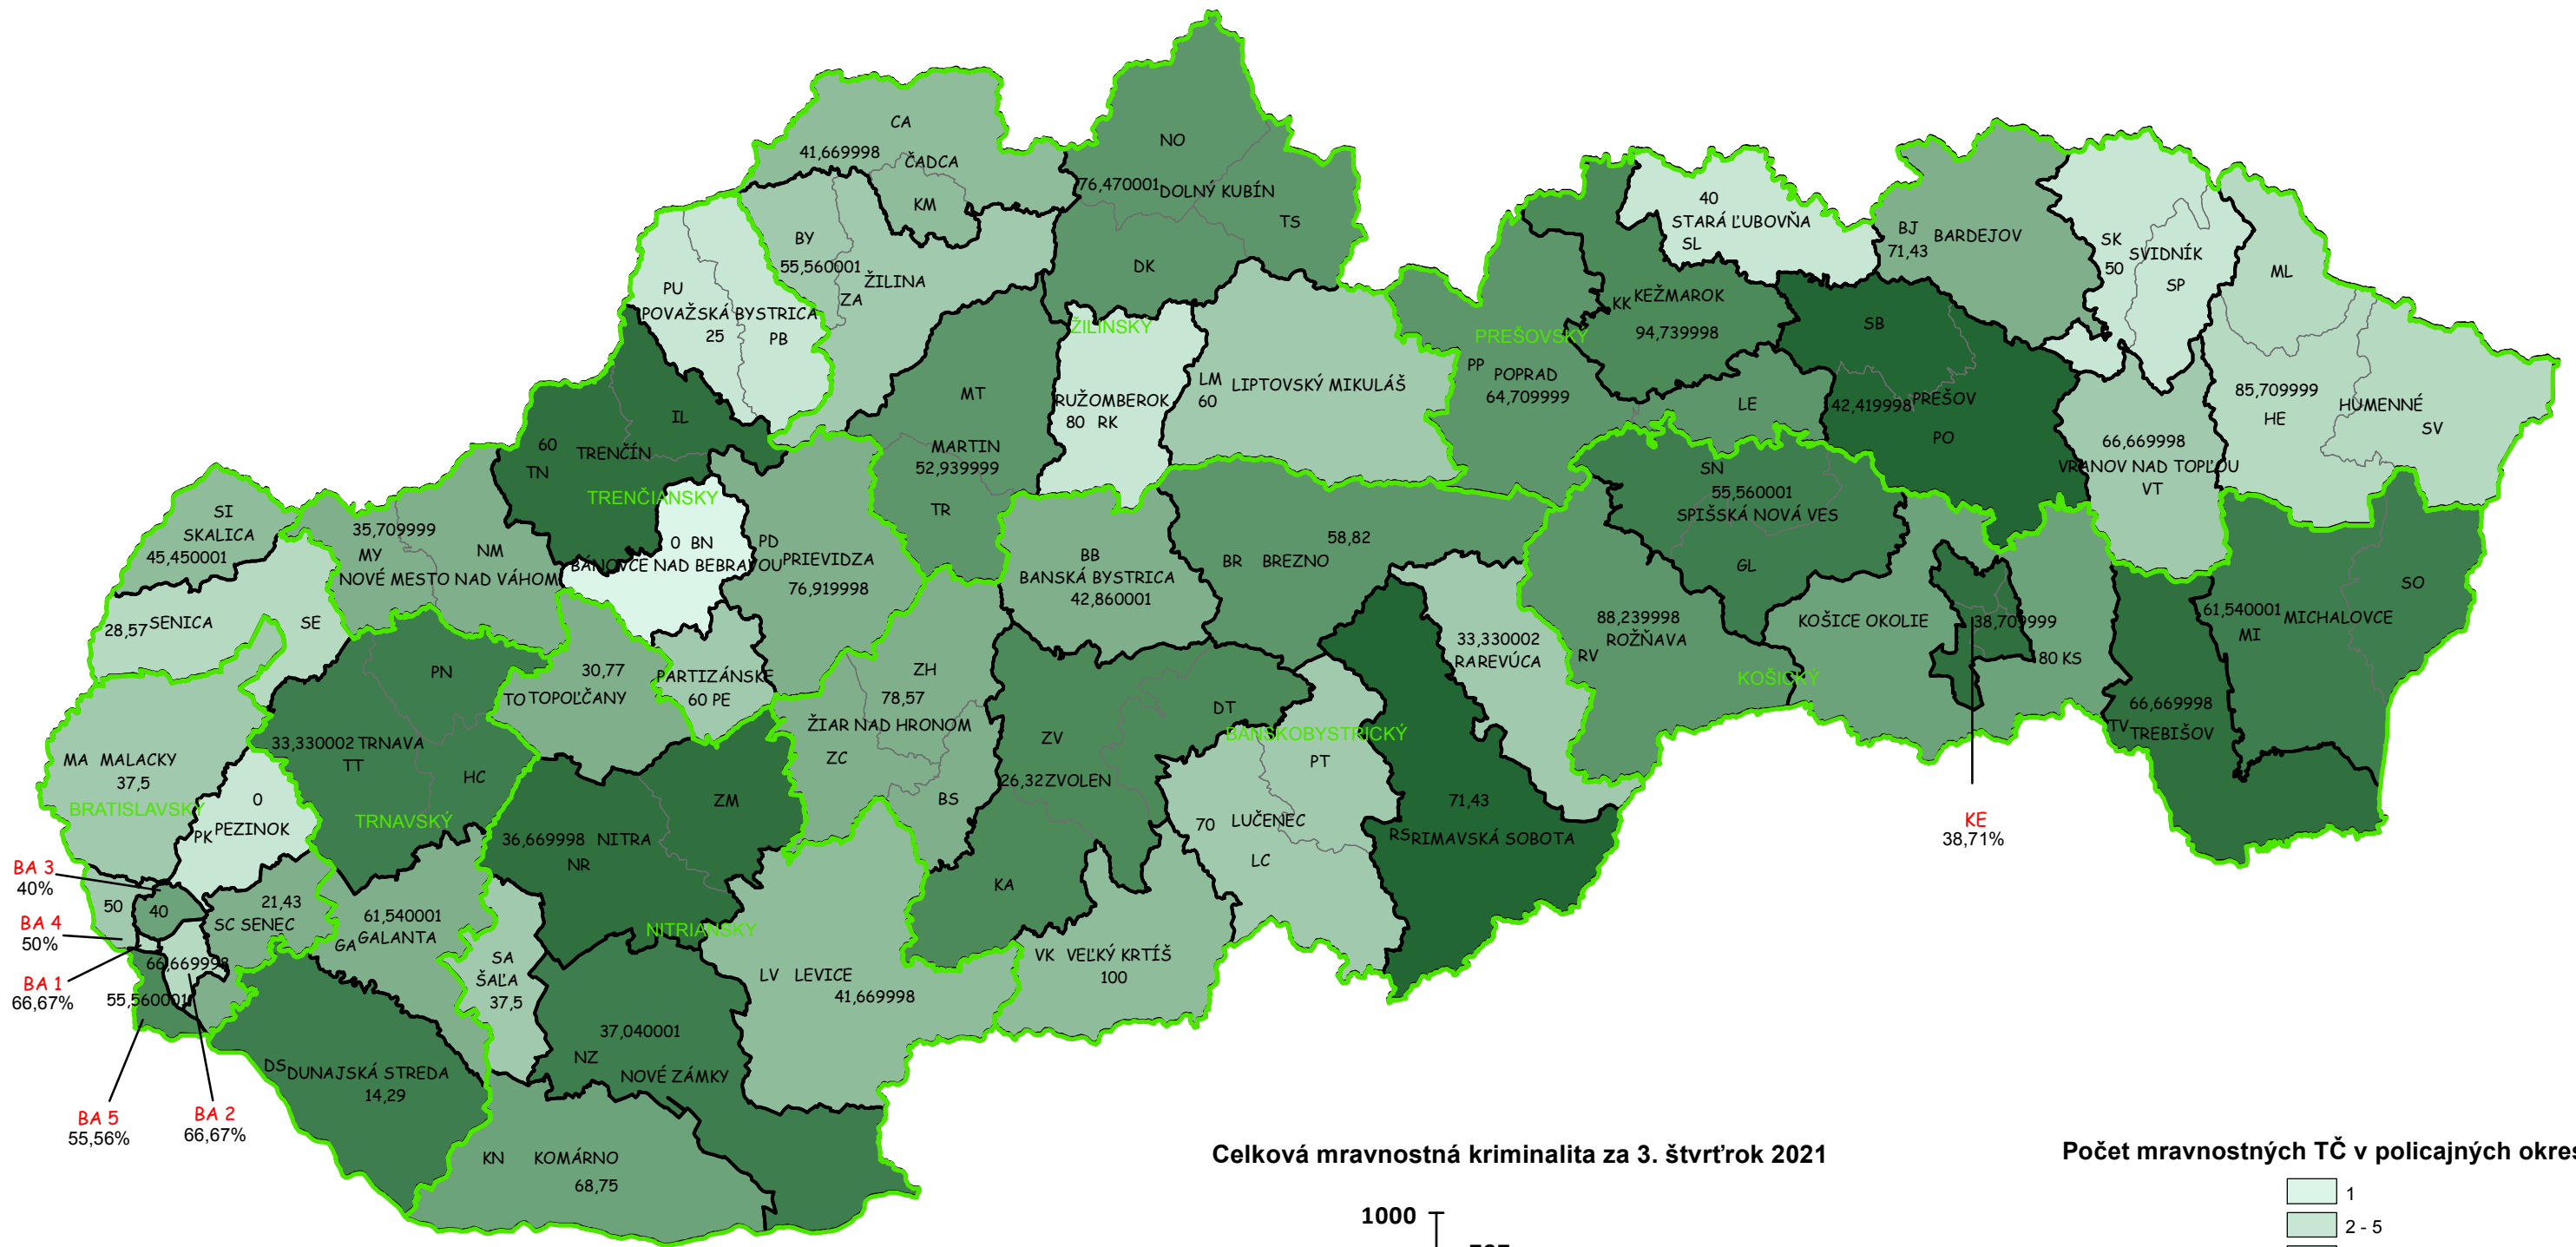

Mapa mravnostných trestných činov v SR za 3. štvrťrok 2021

BA 3
40%

BA 4
50%

BA 1
66,67%

BA 5
55,56%

BA 2
66,67%

KE
38,71%

Celková mravnostná kriminalita za 3. štvrťrok 2021

Počet mravnostných TČ v policajných okresoch

* 100% miera objasnenosti v danom policajnom okrese