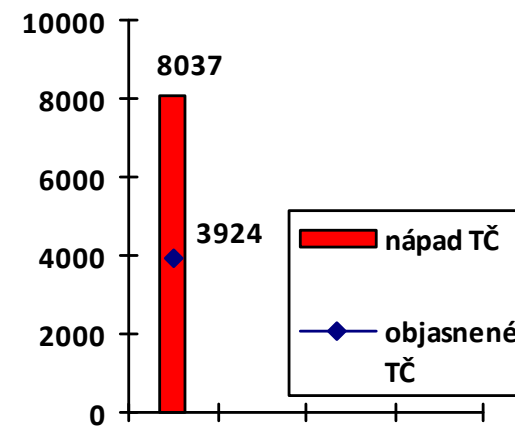

# Mapa majetkových trestných činov v SR za 2. štvrťrok 2021

Celková majetková kriminalita za 2. štvrťrok 2021

Počet majetkových TČ v policajných okresoch

\* 100% miera objasnenosti v danom policajnom okrese