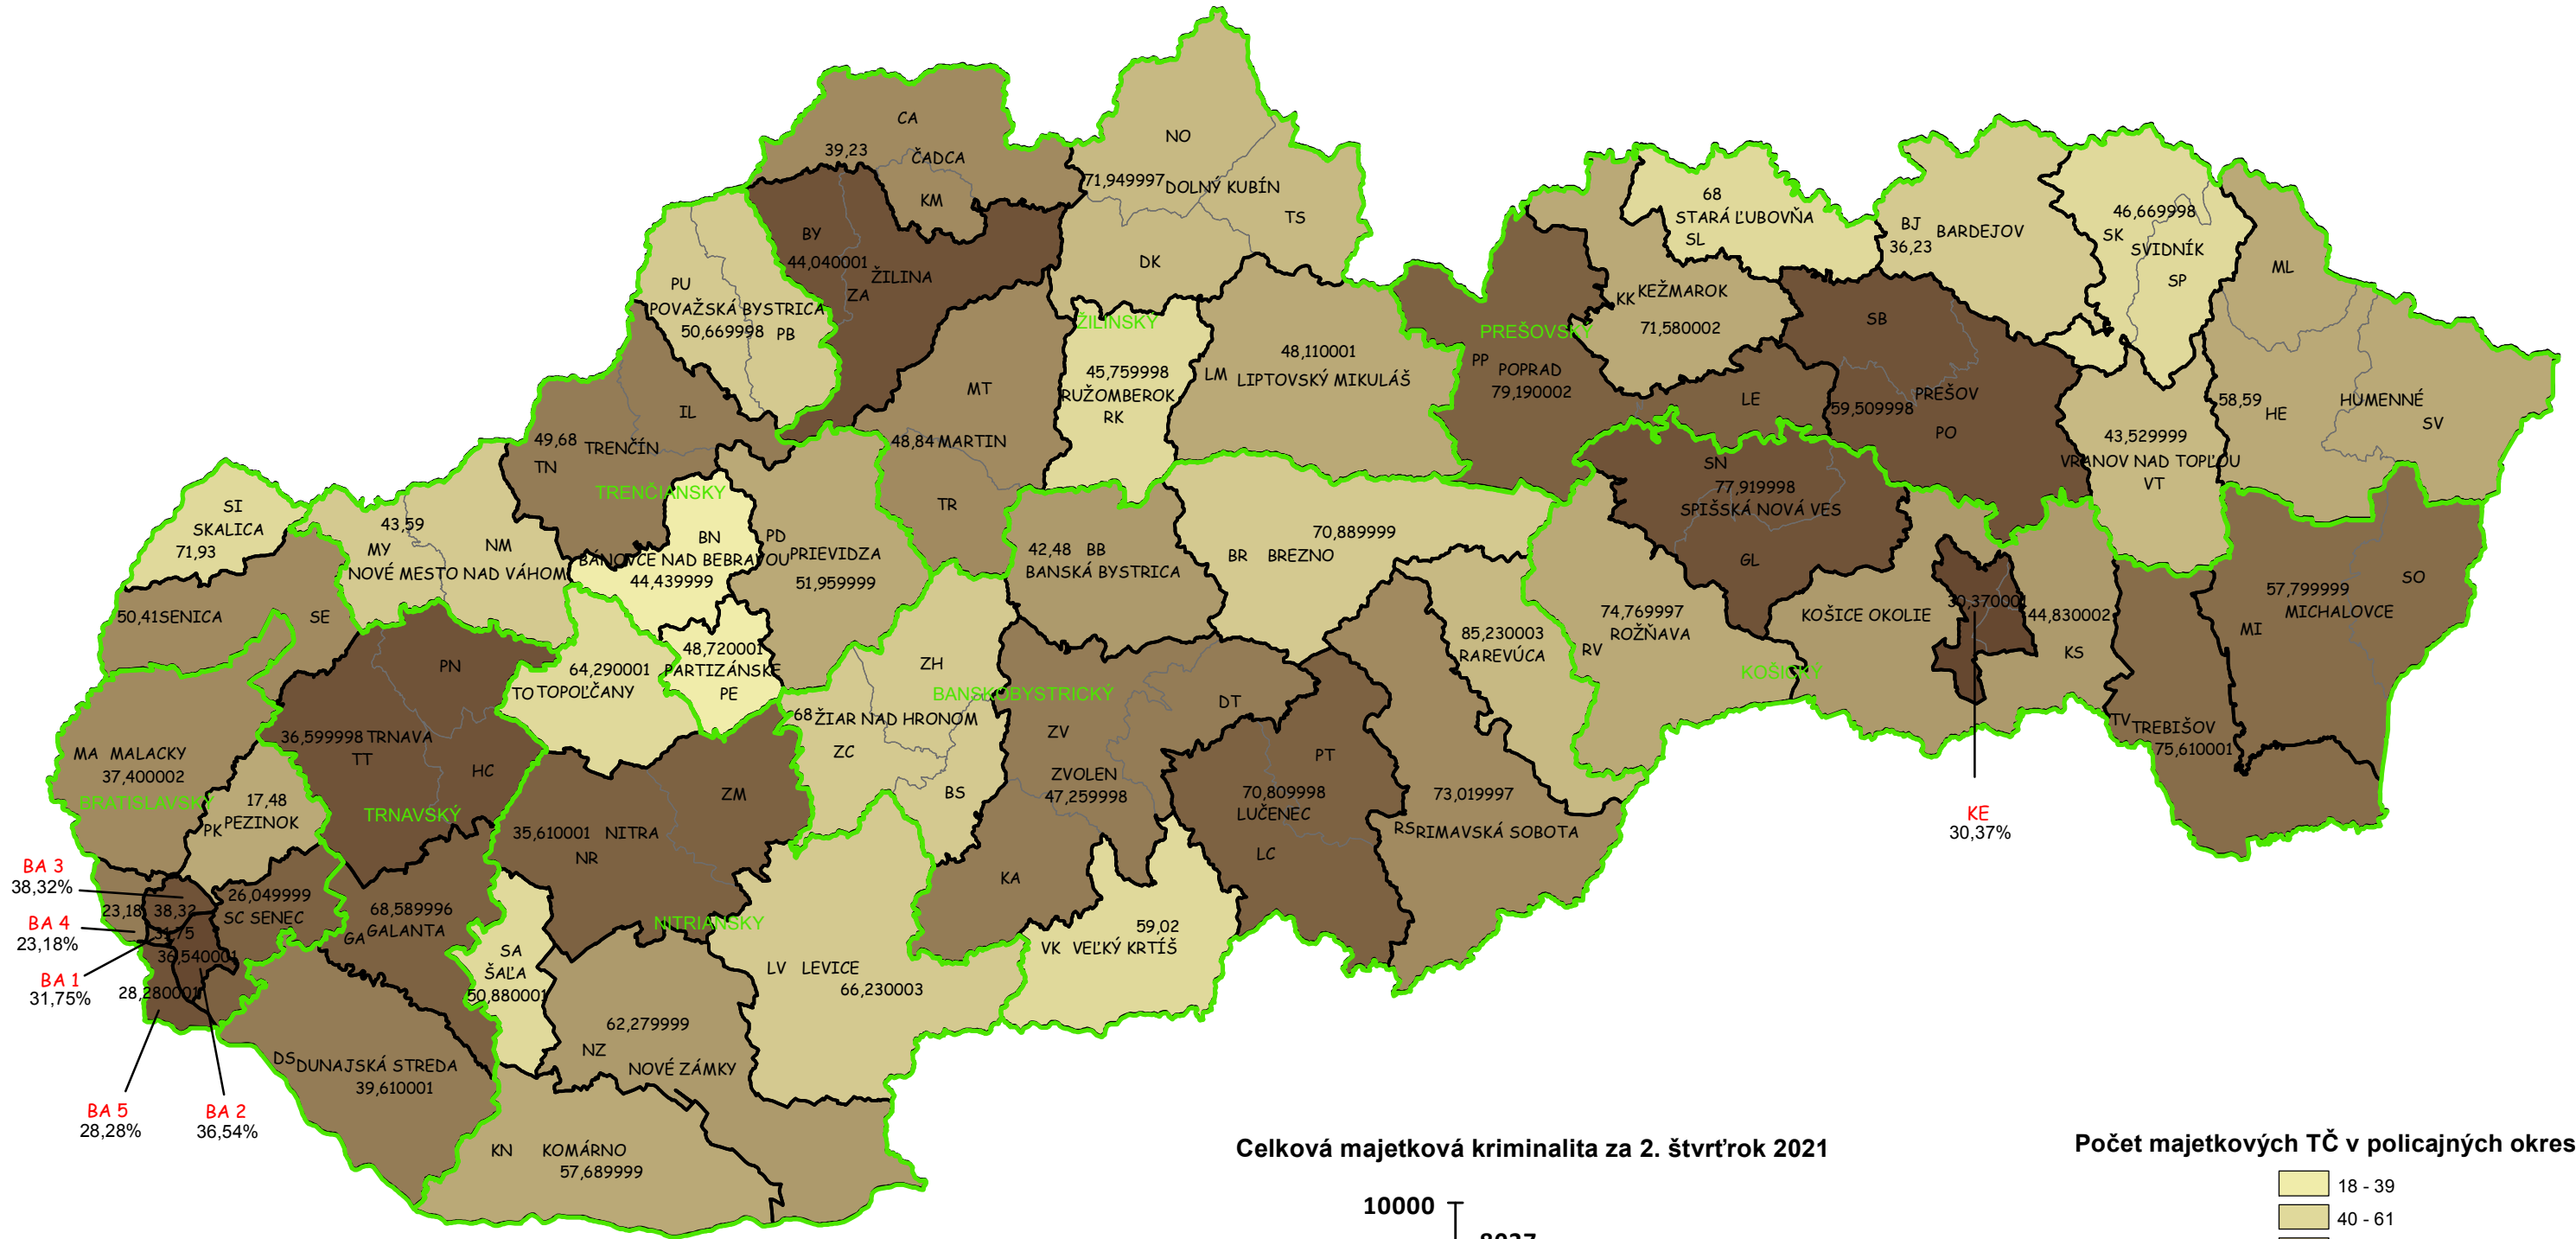

# Mapa majetkových trestných činov v SR za 2. štvrťrok 2021

Celková majetková kriminalita za 2. štvrťrok 2021

Počet majetkových TČ v policajných okresoch

\* 100% miera objasnenosti v danom policajnom okrese