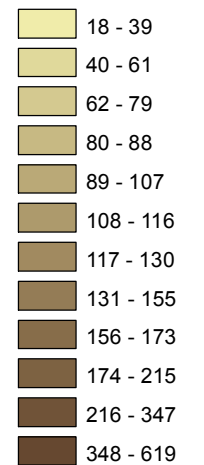

# Mapa majetkových trestných činov v SR za 2. štvrťrok 2021

Celková majetková kriminalita za 2. štvrťrok 2021

Počet majetkových TČ v policajných okresoch

\* 100% miera objasnenosti v danom policajnom okrese