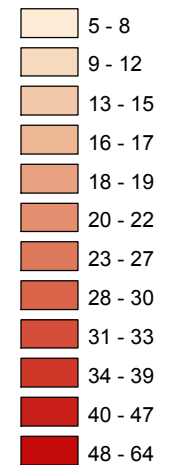

Mapa násilných trestných činov v SR za 1. štvrťrok 2021

Celková násilná kriminalita za 1. štvrťrok 2021

Počet násilných TČ v policajných okresoch

0 12,5 25 50 75 100 km

* 100% miera objasnenosti v danom policajnom okrese