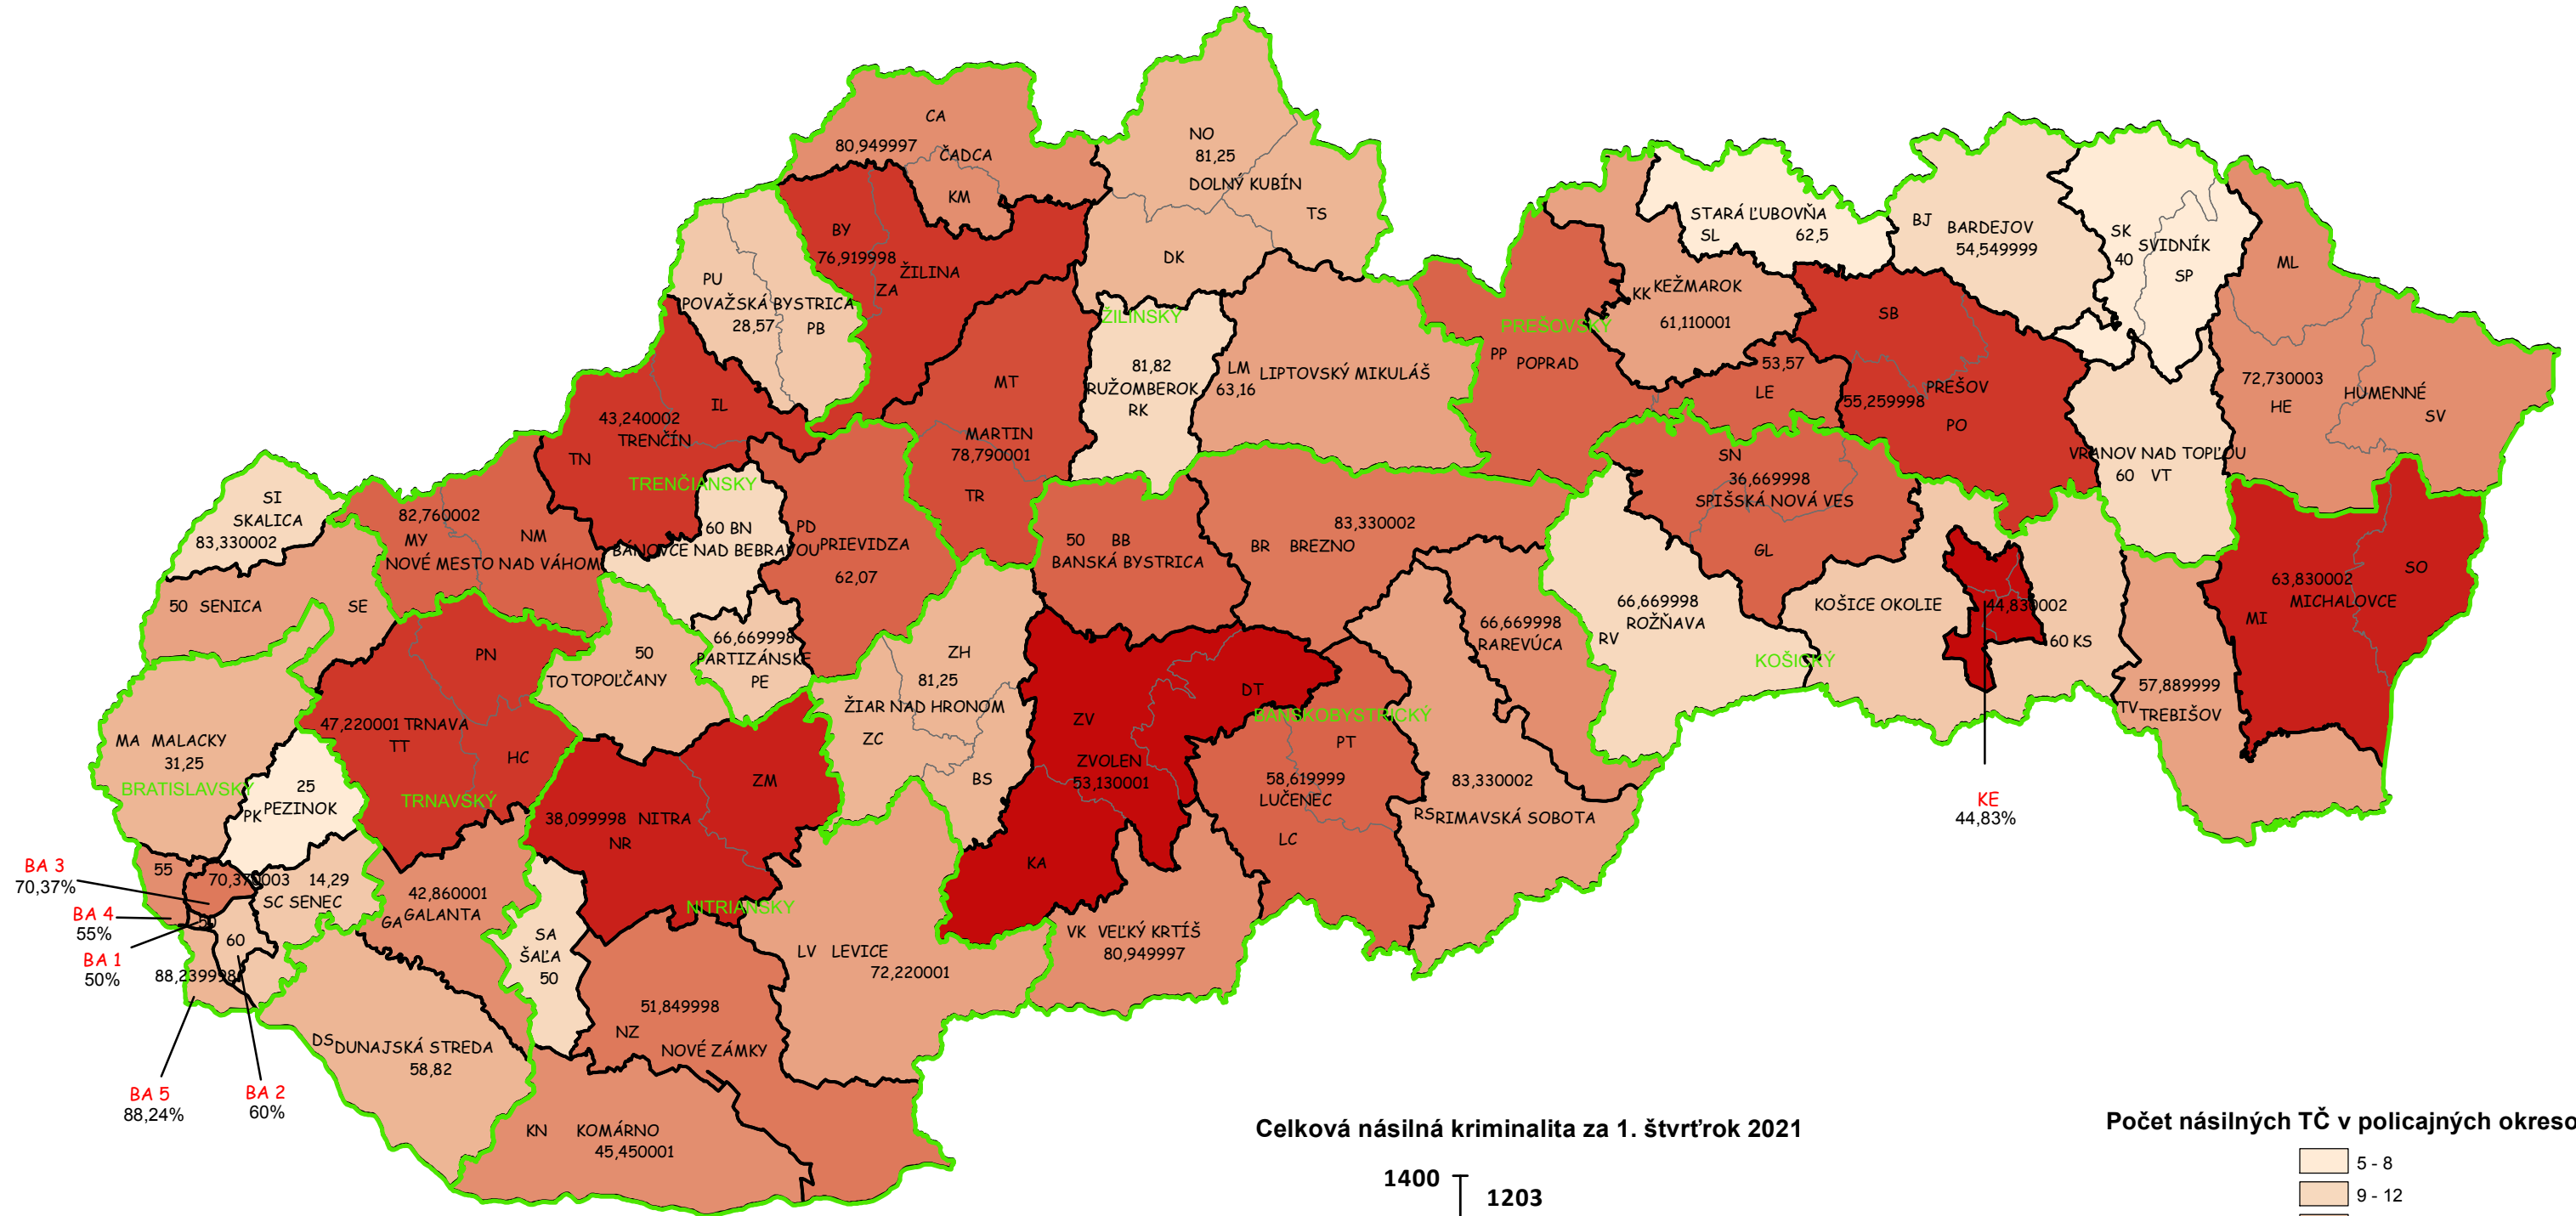

Mapa násilných trestných činov v SR za 1. štvrťrok 2021

Celková násilná kriminalita za 1. štvrťrok 2021

Počet násilných TČ v policajných okresoch

0 12,5 25 50 75 100 km

* 100% miera objasnenosti v danom policajnom okrese