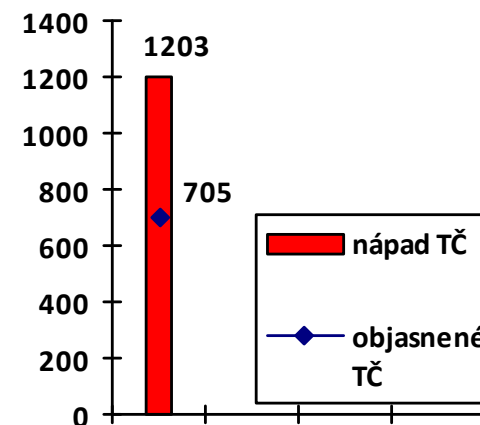

Mapa násilných trestných činov v SR za 1. štvrťrok 2021

Celková násilná kriminalita za 1. štvrťrok 2021

Počet násilných TČ v policajných okresoch

0 12,5 25 50 75 100 km

* 100% miera objasnenosti v danom policajnom okrese