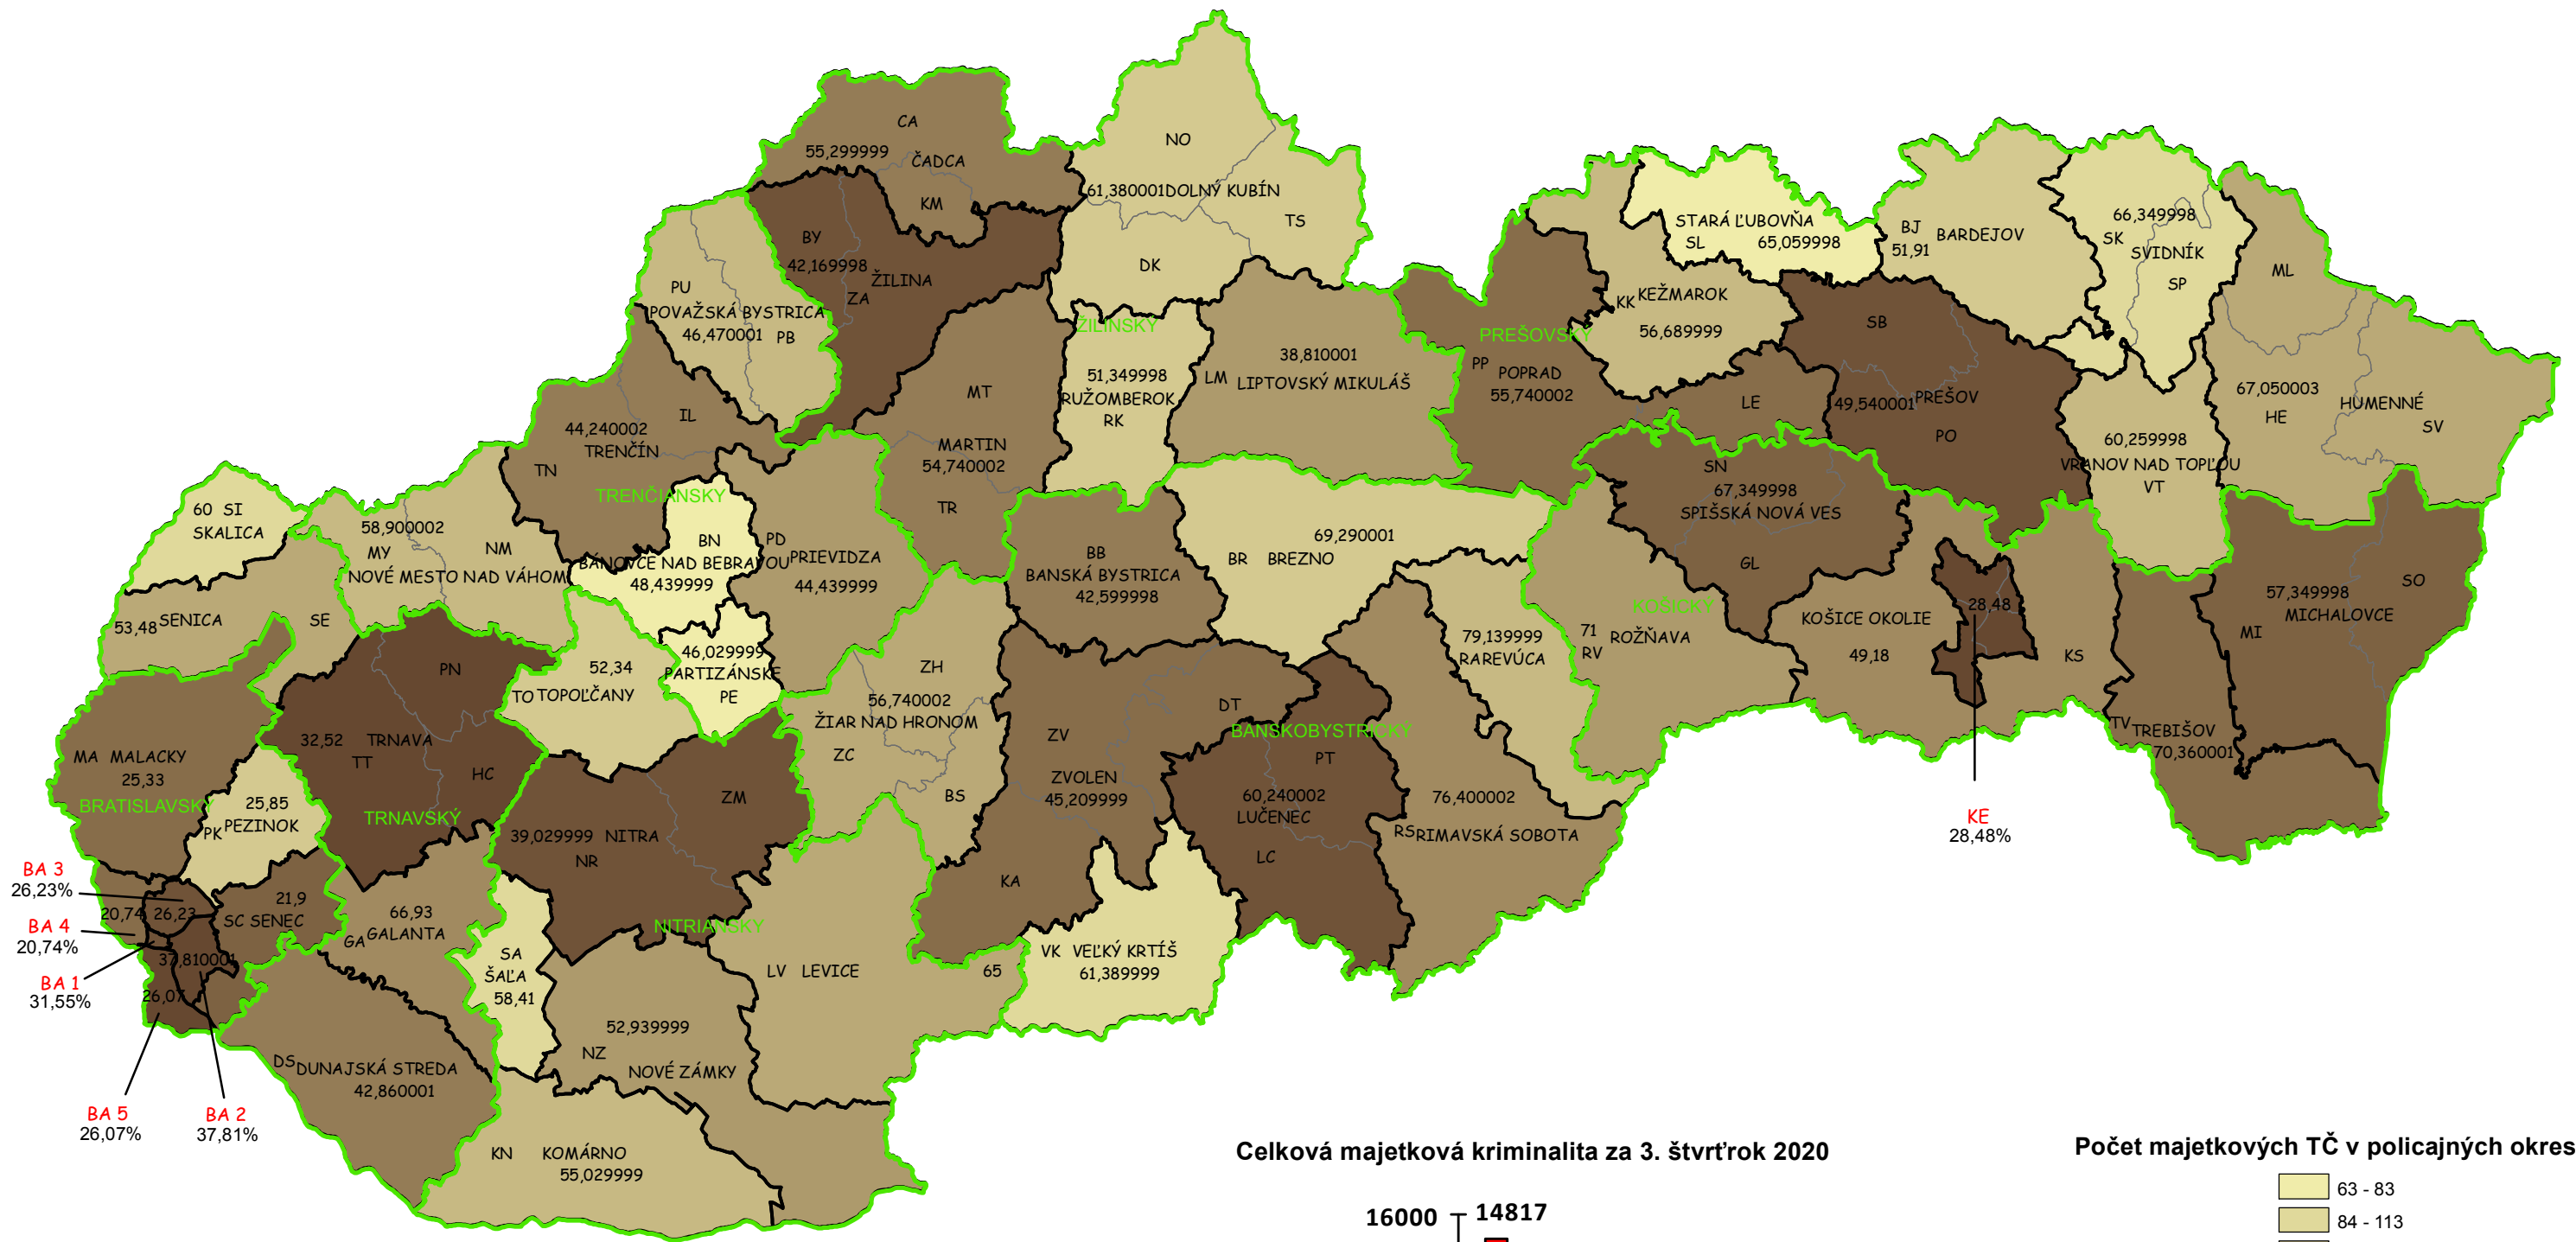

Mapa majetkových trestných činov v SR za 3. štvrťrok 2020

BA 3
26,23%
BA 4
20,74%
BA 1
31,55%
BA 5
26,07%
BA 2
37,81%

Celková majetková kriminalita za 3. štvrťrok 2020

Počet majetkových TČ v policajných okresoch

* 100% miera objasnenosti v danom policajnom okrese