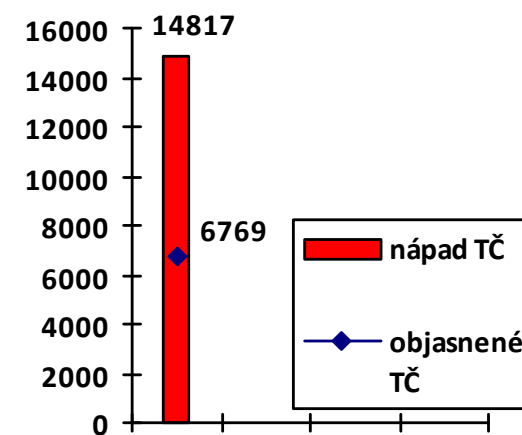

Mapa majetkových trestných činov v SR za 3. štvrťrok 2020

BA 3
26,23%
BA 4
20,74%
BA 1
31,55%
BA 5
26,07%
BA 2
37,81%

Celková majetková kriminalita za 3. štvrťrok 2020

Počet majetkových TČ v policajných okresoch

* 100% miera objasnenosti v danom policajnom okrese