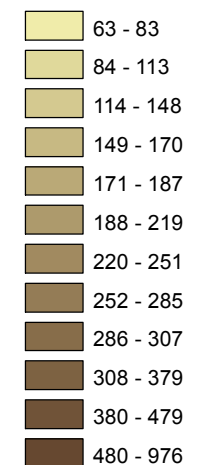

Mapa majetkových trestných činov v SR za 3. štvrťrok 2020

BA 3
26,23%
BA 4
20,74%
BA 1
31,55%
BA 5
26,07%
BA 2
37,81%

Celková majetková kriminalita za 3. štvrťrok 2020

Počet majetkových TČ v policajných okresoch

* 100% miera objasnenosti v danom policajnom okrese