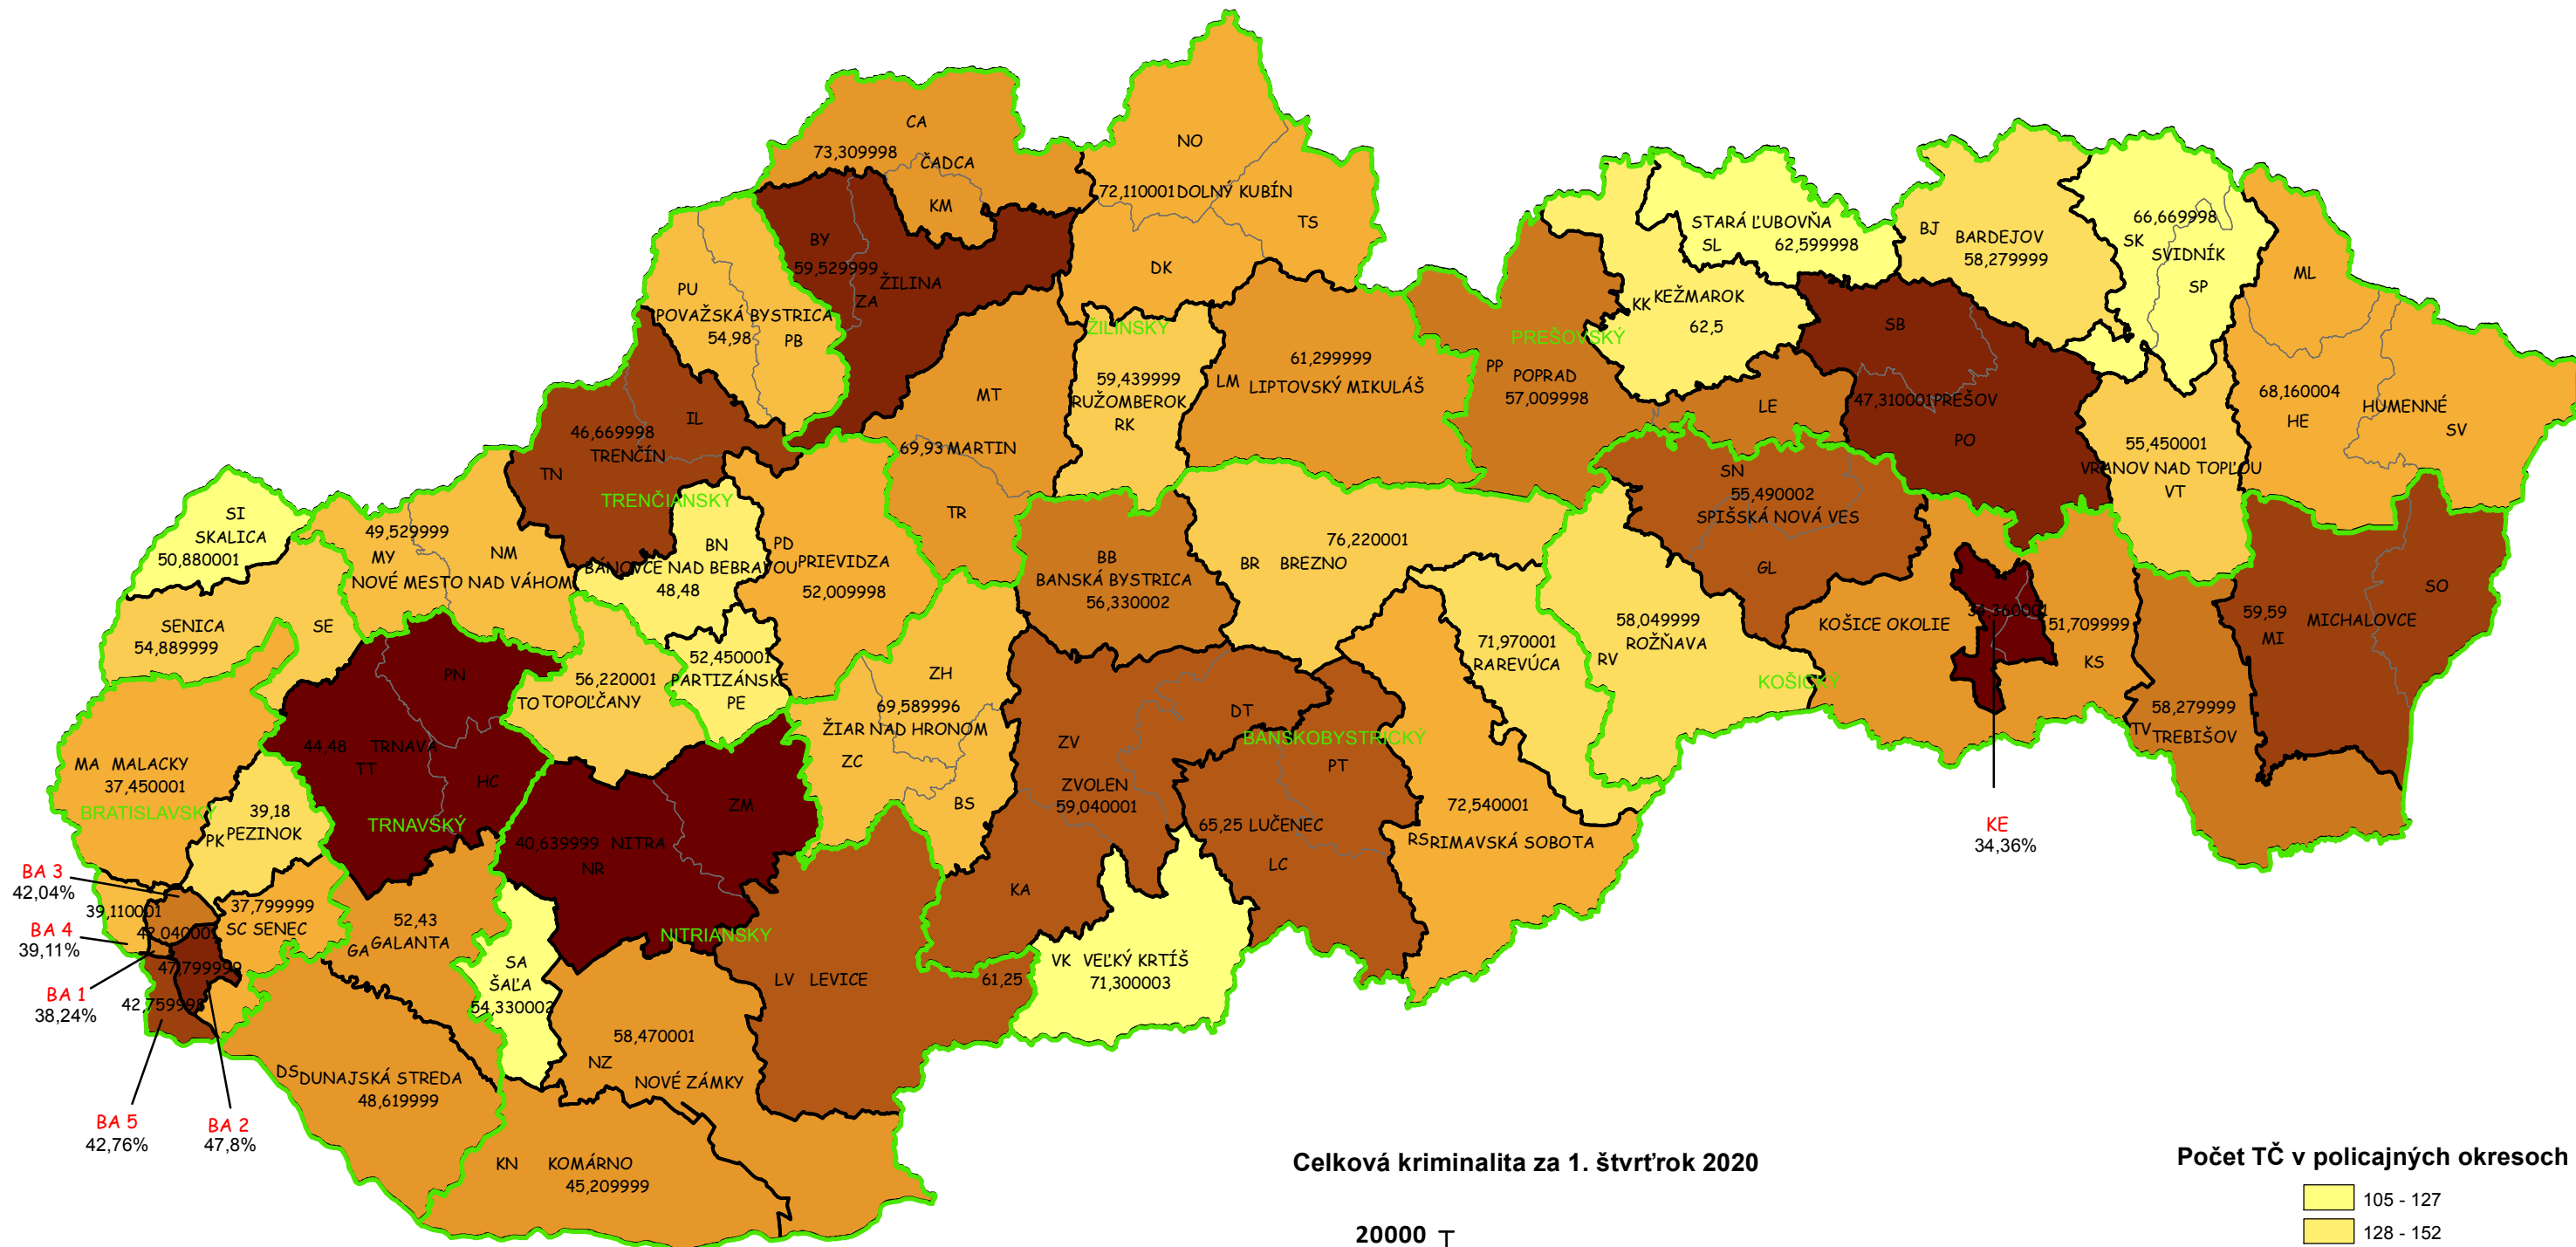

Mapa trestných činov v SR za 1. štvrťrok 2020

BA 3
42,04%
BA 4
39,11%
BA 1
38,24%
BA 5
42,76%
BA 2
47,8%

KE
34,36%

Celková kriminalita za 1. štvrťrok 2020

Počet TČ v policajných okresoch

* 100% miera objasnenosti v danom policajnom okrese