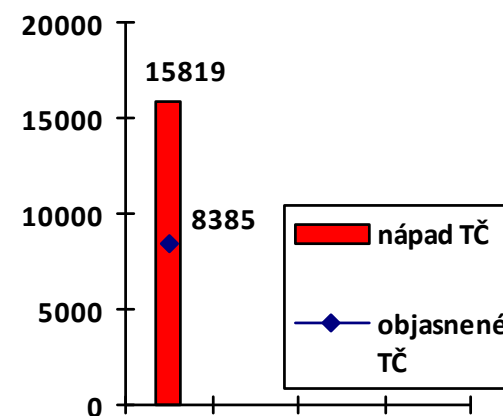

Mapa trestných činov v SR za 1. štvrťrok 2020

BA 3
42,04%
BA 4
39,11%
BA 1
38,24%
BA 5
42,76%
BA 2
47,8%

KE
34,36%

Celková kriminalita za 1. štvrťrok 2020

Počet TČ v policajných okresoch

* 100% miera objasnenosti v danom policajnom okrese