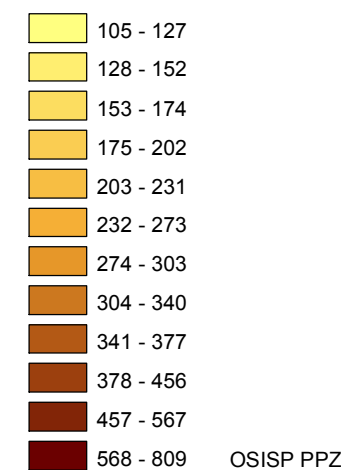

Mapa trestných činov v SR za 1. štvrťrok 2020

BA 3
42,04%
BA 4
39,11%
BA 1
38,24%
BA 5
42,76%
BA 2
47,8%

KE
34,36%

Celková kriminalita za 1. štvrťrok 2020

Počet TČ v policajných okresoch

* 100% miera objasnenosti v danom policajnom okrese