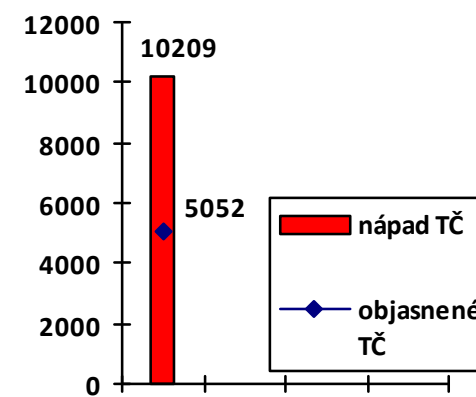

Mapa majetkových trestných činov v SR za 2. štvrťrok 2019

BA 3
35,21%
BA 4
21,28%
BA 1
40,86%
BA 5
25,23%
BA 2
37,22%

Celková majetková kriminalita za 2. štvrťrok 2019

Počet majetkových TČ v policajných okresoch

* 100% miera objasnenosti v danom policajnom okrese