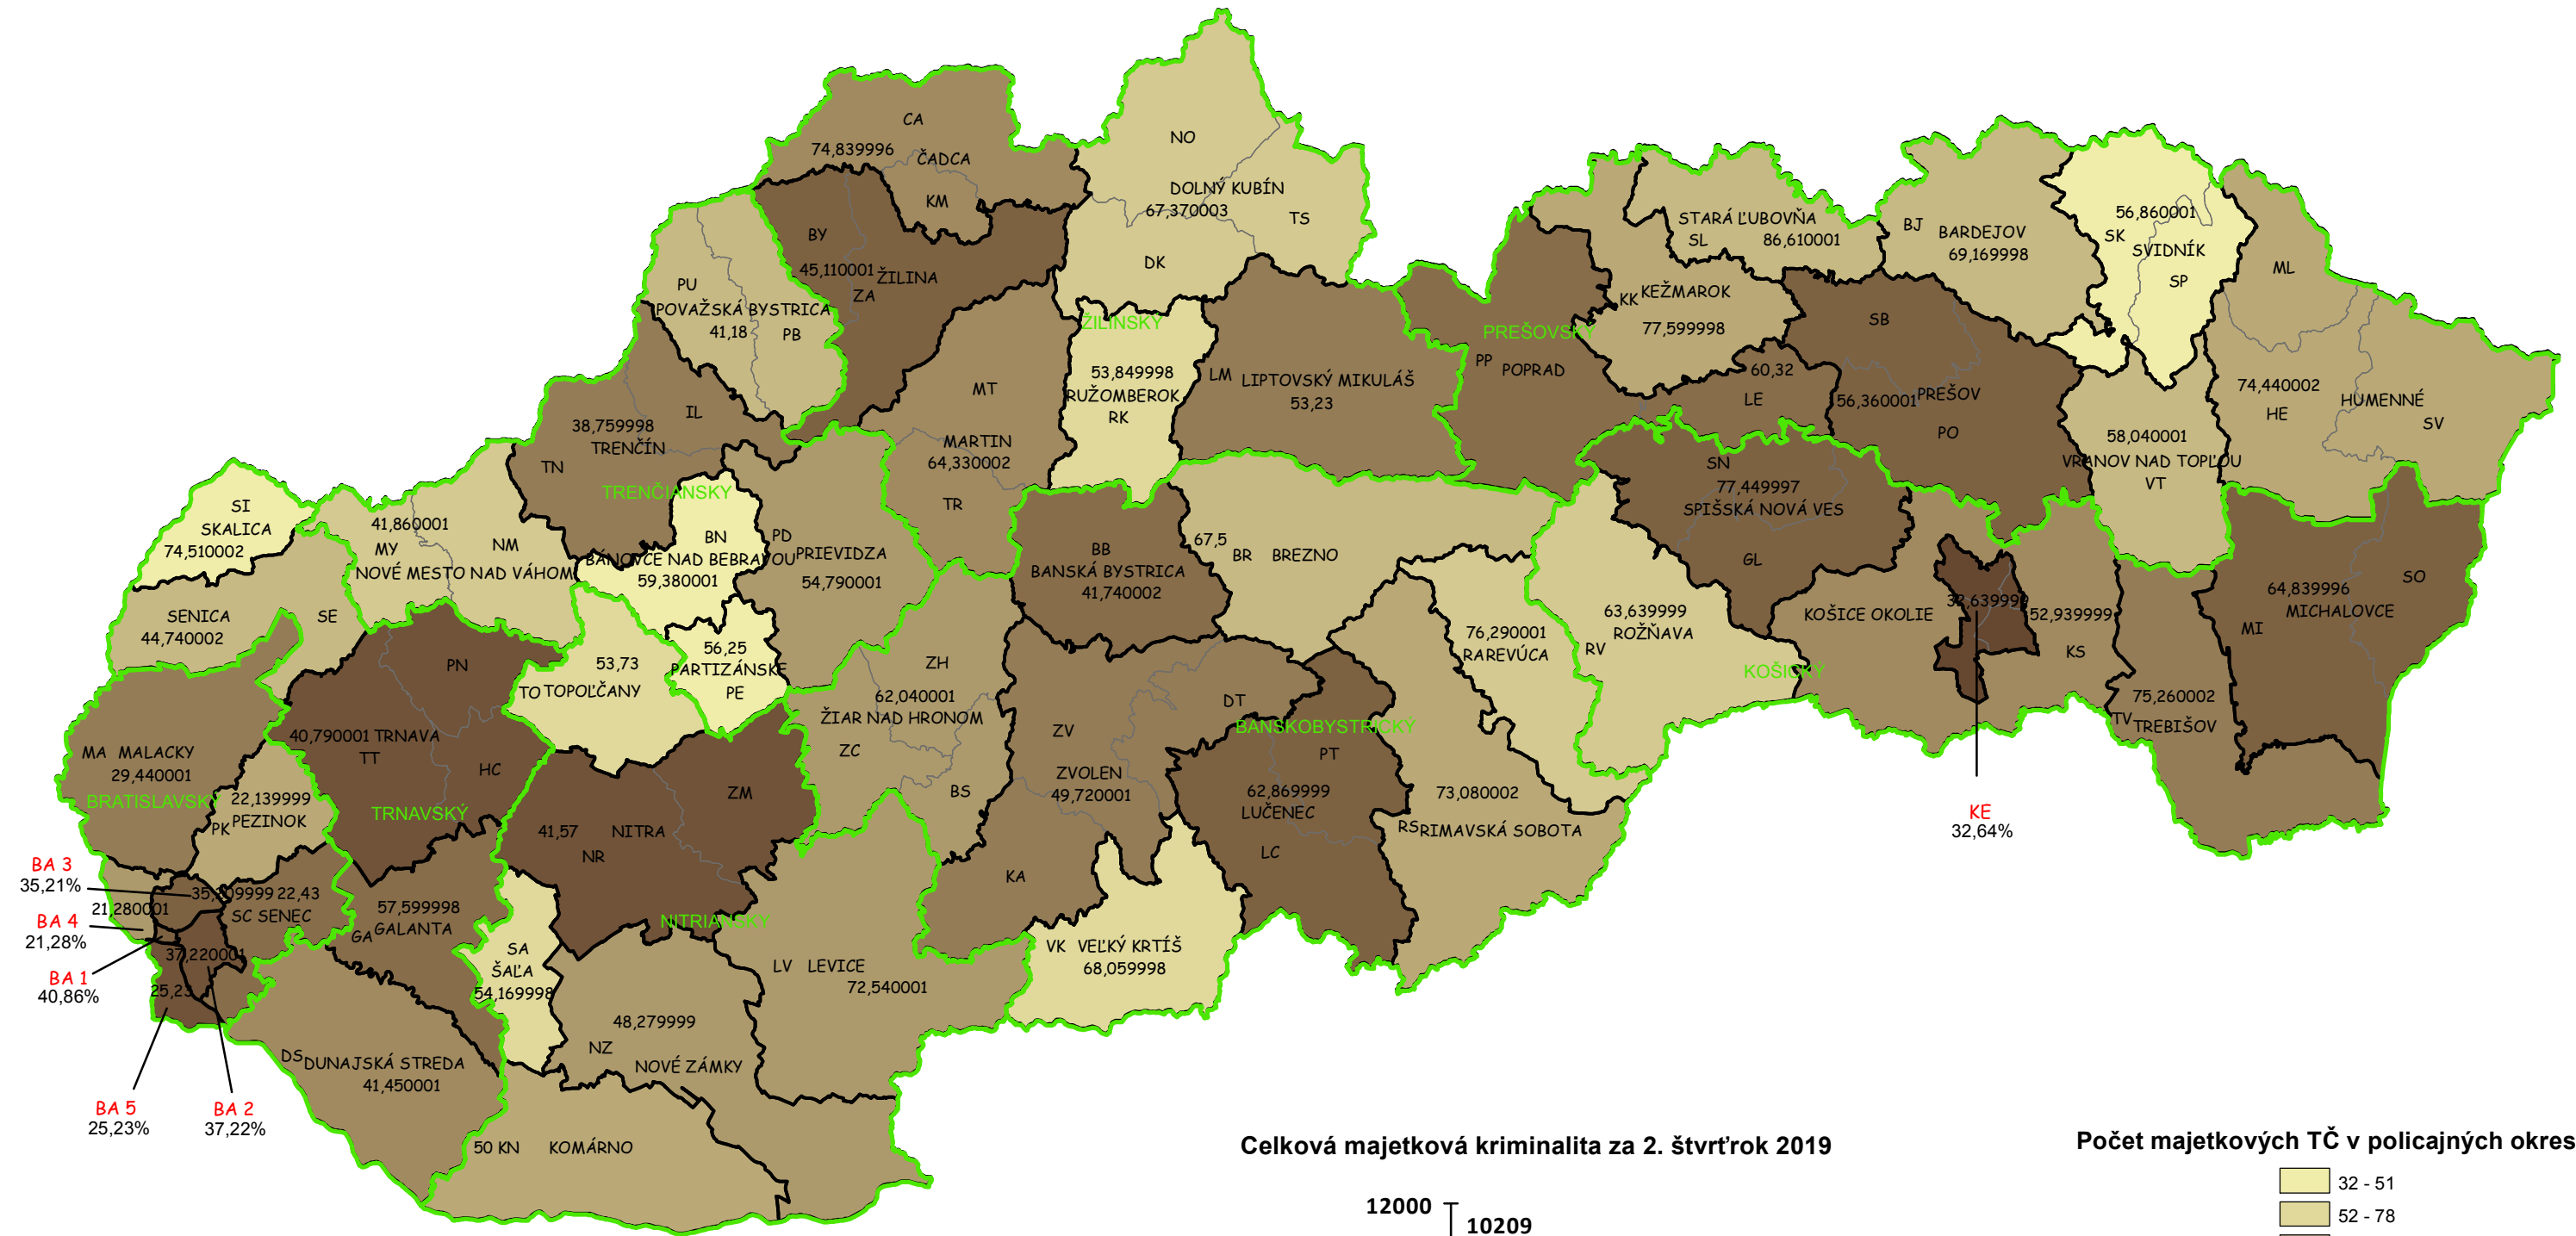

Mapa majetkových trestných činov v SR za 2. štvrťrok 2019

BA 3
35,21%
BA 4
21,28%
BA 1
40,86%
BA 5
25,23%
BA 2
37,22%

Celková majetková kriminalita za 2. štvrťrok 2019

Počet majetkových TČ v policajných okresoch

* 100% miera objasnenosti v danom policajnom okrese