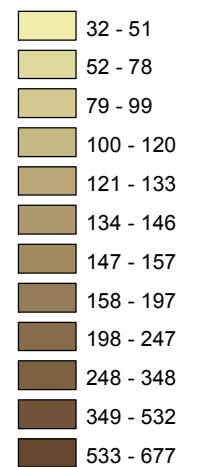

Mapa majetkových trestných činov v SR za 2. štvrťrok 2019

BA 3
35,21%
BA 4
21,28%
BA 1
40,86%
BA 5
25,23%
BA 2
37,22%

Celková majetková kriminalita za 2. štvrťrok 2019

Počet majetkových TČ v policajných okresoch

* 100% miera objasnenosti v danom policajnom okrese