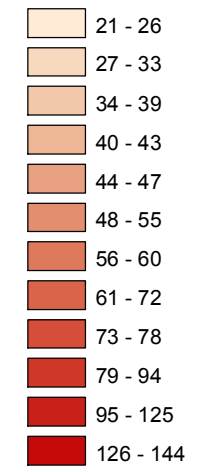

Mapa násilných trestných činov v SR za 2. štvrťrok 2018

Celková násilná kriminalita za 2. štvrťrok 2018

Počet násilných TČ v policajných okresoch

* 100% miera objasnenosti v danom policajnom okrese