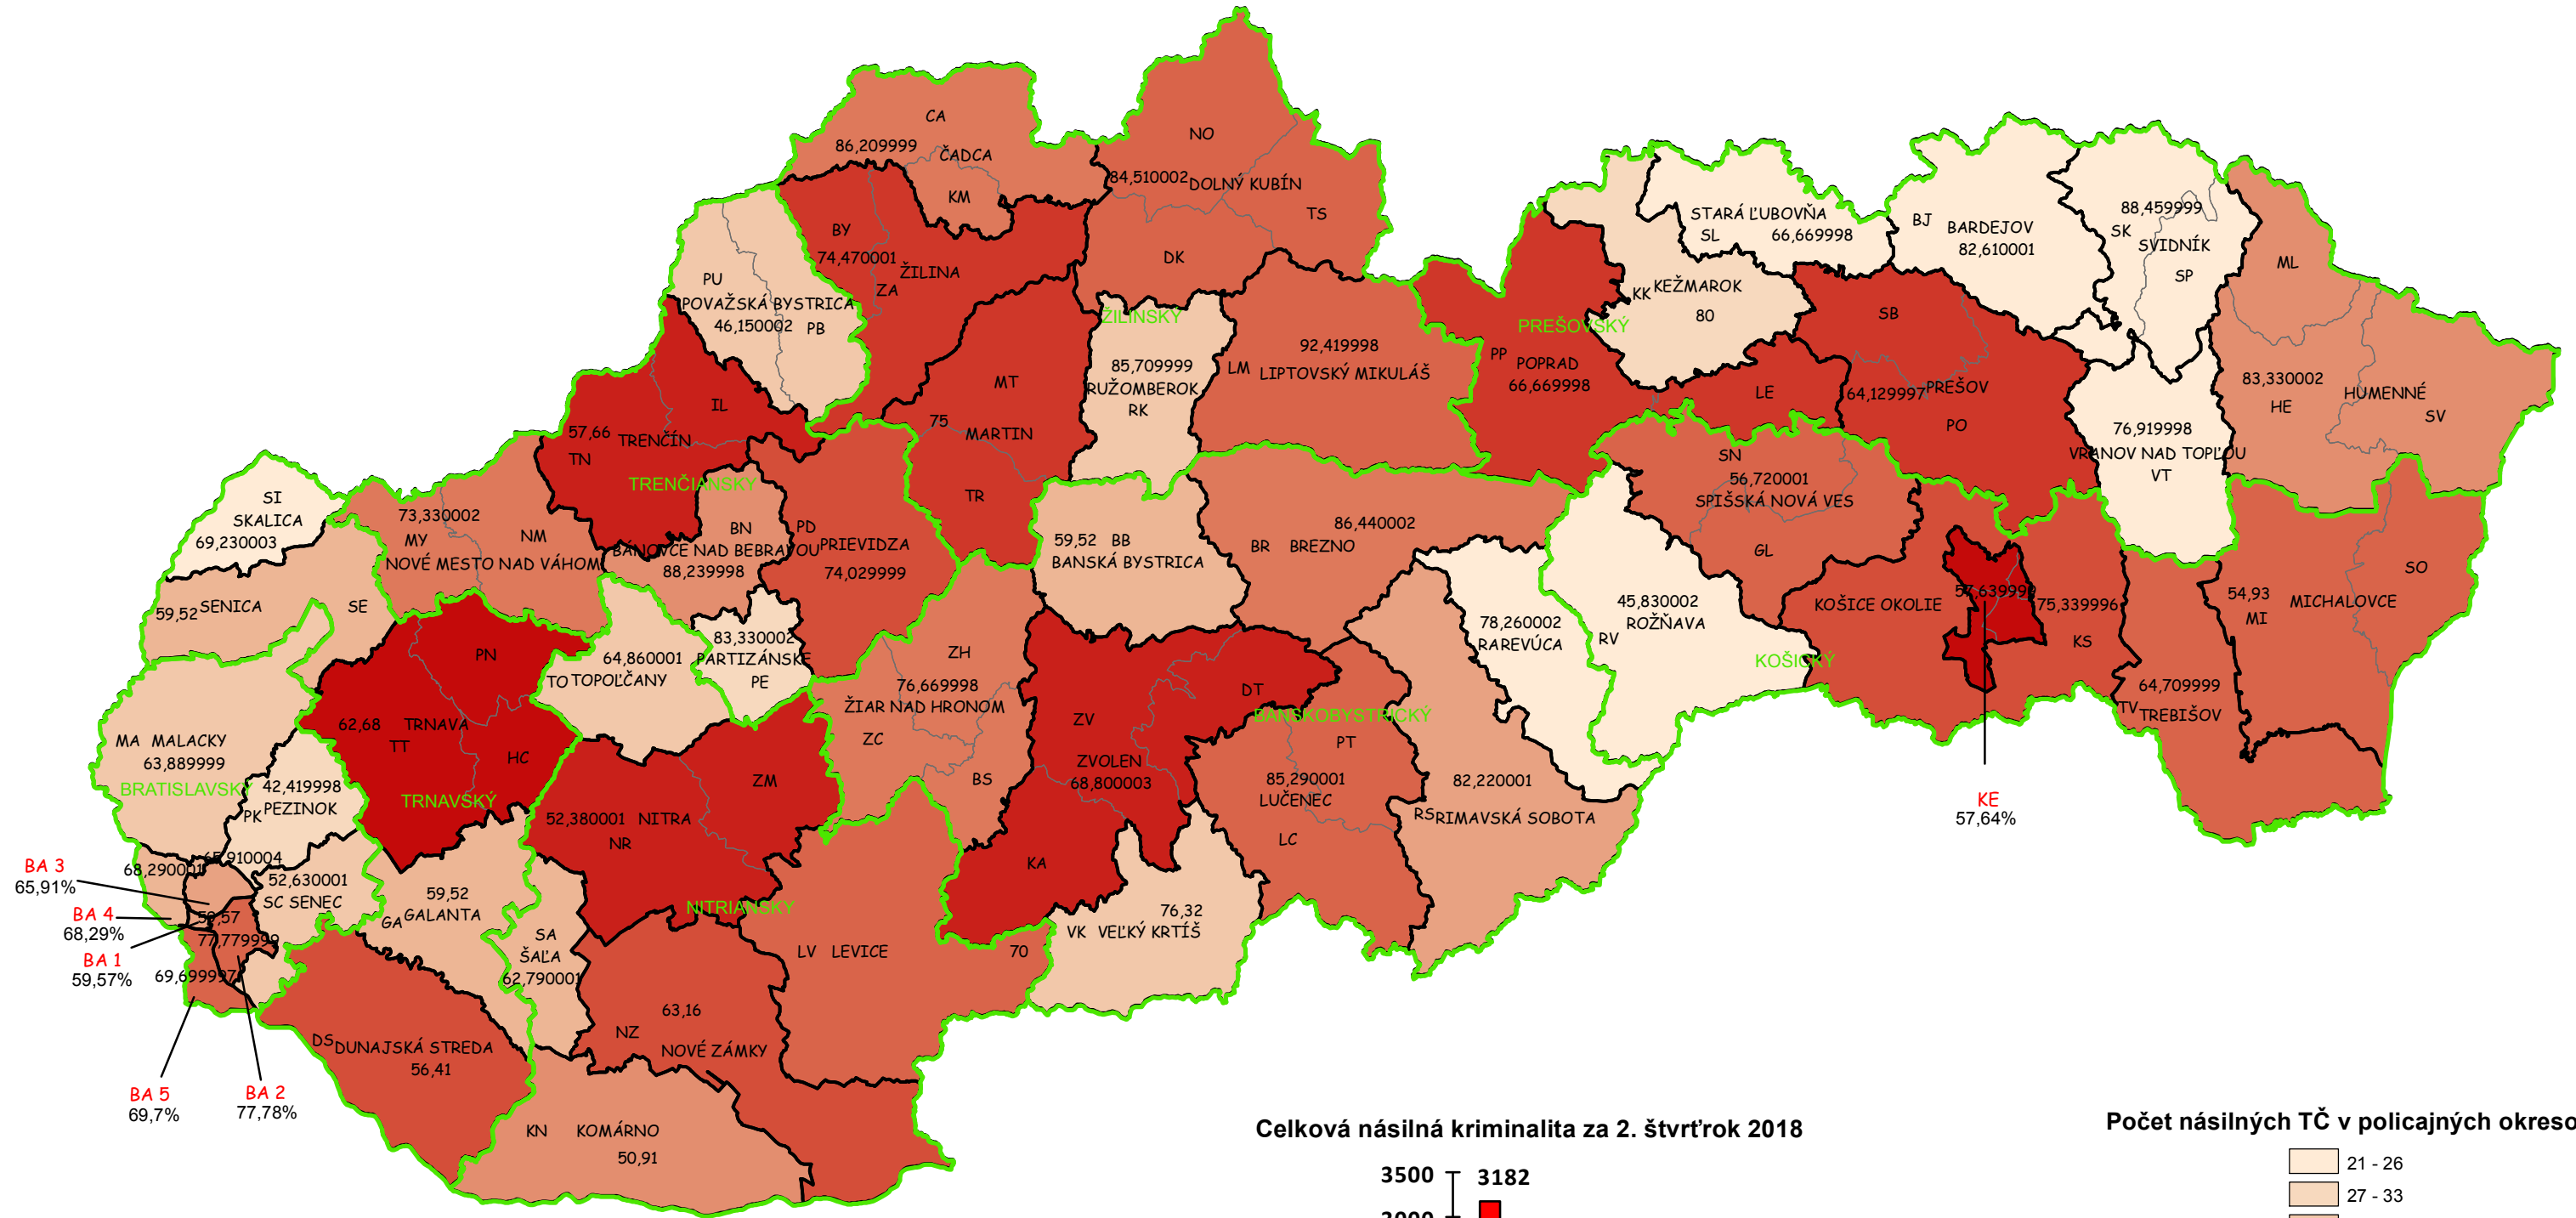

Mapa násilných trestných činov v SR za 2. štvrťrok 2018

Celková násilná kriminalita za 2. štvrťrok 2018

Počet násilných TČ v policajných okresoch

* 100% miera objasnenosti v danom policajnom okrese