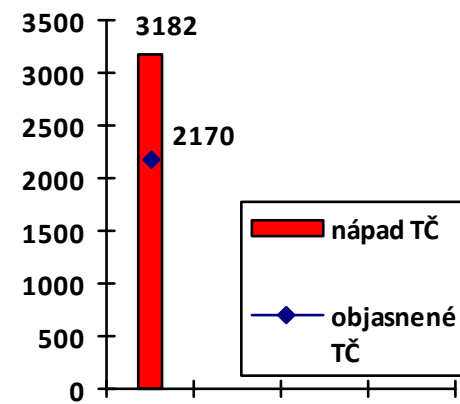

Mapa násilných trestných činov v SR za 2. štvrťrok 2018

Celková násilná kriminalita za 2. štvrťrok 2018

Počet násilných TČ v policajných okresoch

* 100% miera objasnenosti v danom policajnom okrese