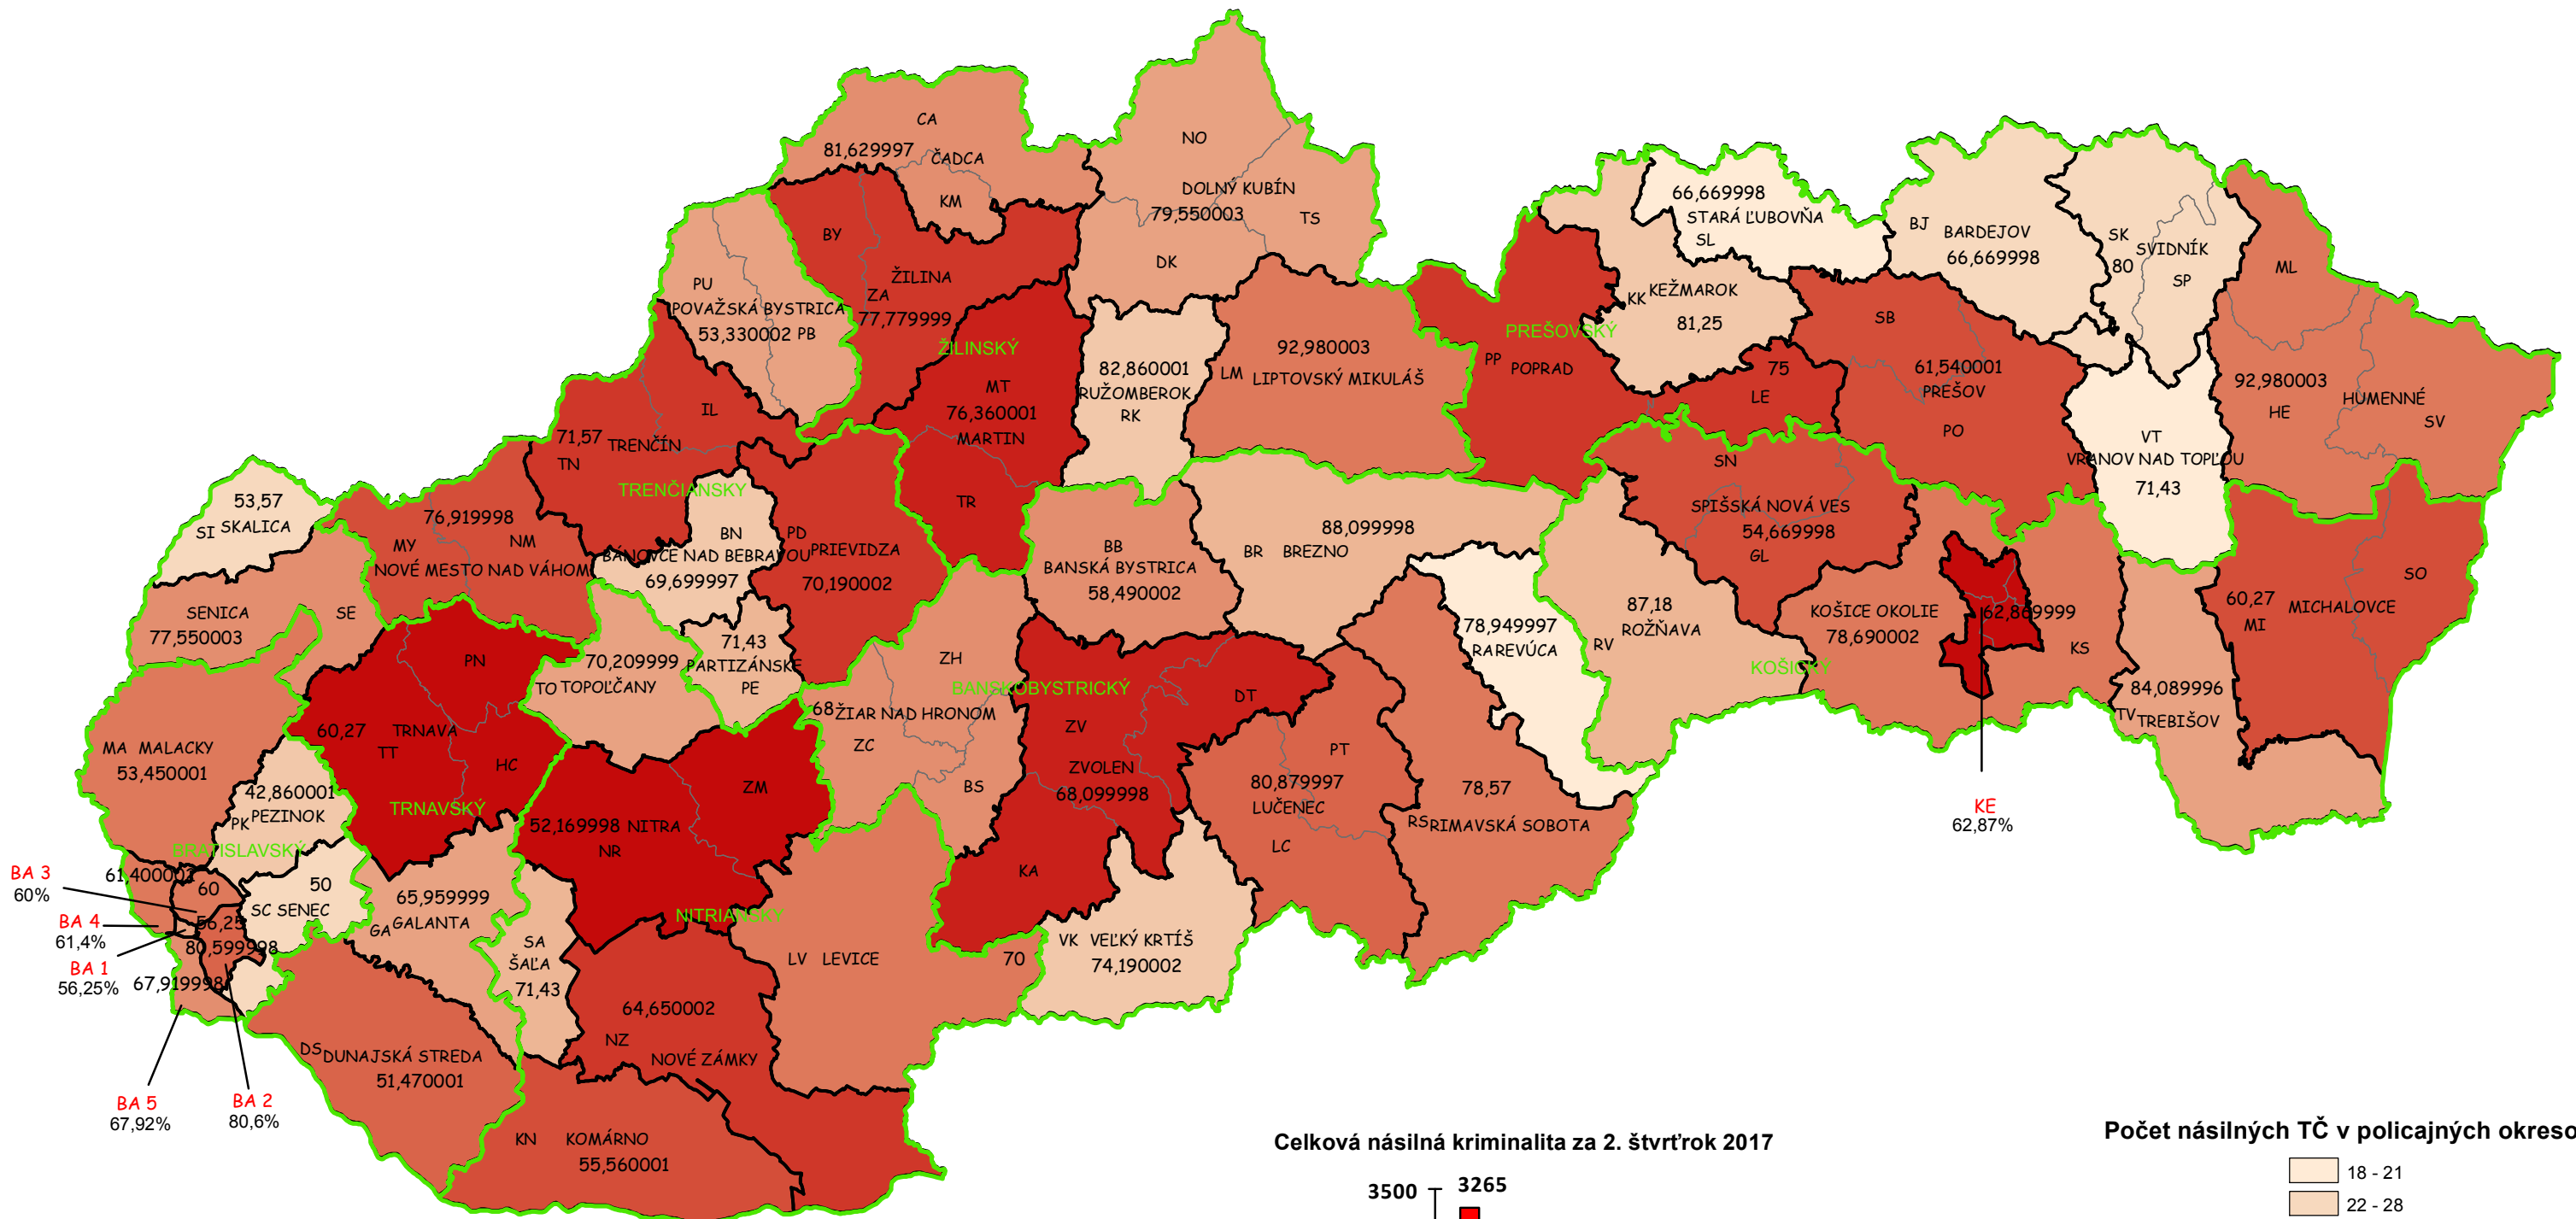

Mapa násilných trestných činov v SR za 2. štvrťrok 2017

BA 3 60%
BA 4 61,4%
BA 1 56,25%
BA 5 67,92%
BA 2 80,6%

Celková násilná kriminalita za 2. štvrťrok 2017

Počet násilných TČ v policajných okresoch

- 18 - 21
- 22 - 28
- 29 - 35
- 36 - 42
- 43 - 48
- 49 - 53
- 54 - 61
- 62 - 68
- 69 - 78
- 79 - 104
- 105 - 116
- 117 - 167

* 100% miera objasnenosti v danom policajnom okrese