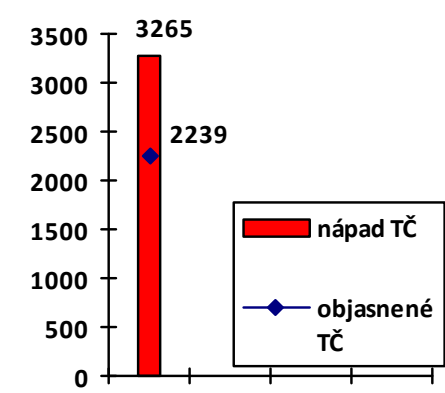

Mapa násilných trestných činov v SR za 2. štvrťrok 2017

BA 3 60%
BA 4 61,4%
BA 1 56,25%
BA 5 67,92%
BA 2 80,6%

Celková násilná kriminalita za 2. štvrťrok 2017

Počet násilných TČ v policajných okresoch

- 18 - 21
- 22 - 28
- 29 - 35
- 36 - 42
- 43 - 48
- 49 - 53
- 54 - 61
- 62 - 68
- 69 - 78
- 79 - 104
- 105 - 116
- 117 - 167

* 100% miera objasnenosti v danom policajnom okrese