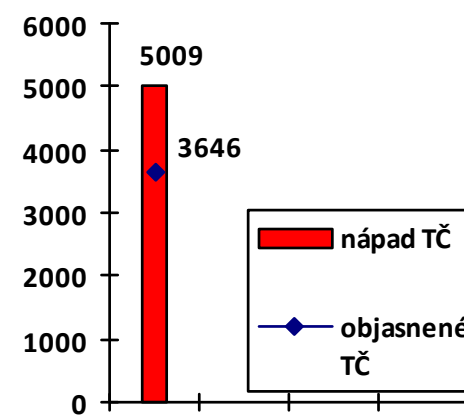

# Mapa násilných trestných činov v SR za 3. štvrťrok 2016

Celková násilná kriminalita za 3. štvrťrok 2016

Počet násilných TČ v policajných okresoch

\* 100% miera objasnenosti v danom policajnom okrese