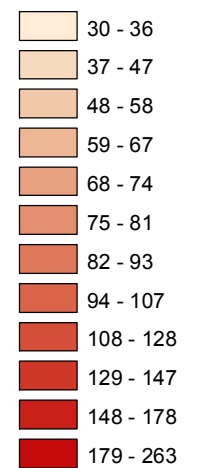

# Mapa násilných trestných činov v SR za 3. štvrťrok 2016

Celková násilná kriminalita za 3. štvrťrok 2016

Počet násilných TČ v policajných okresoch

\* 100% miera objasnenosti v danom policajnom okrese