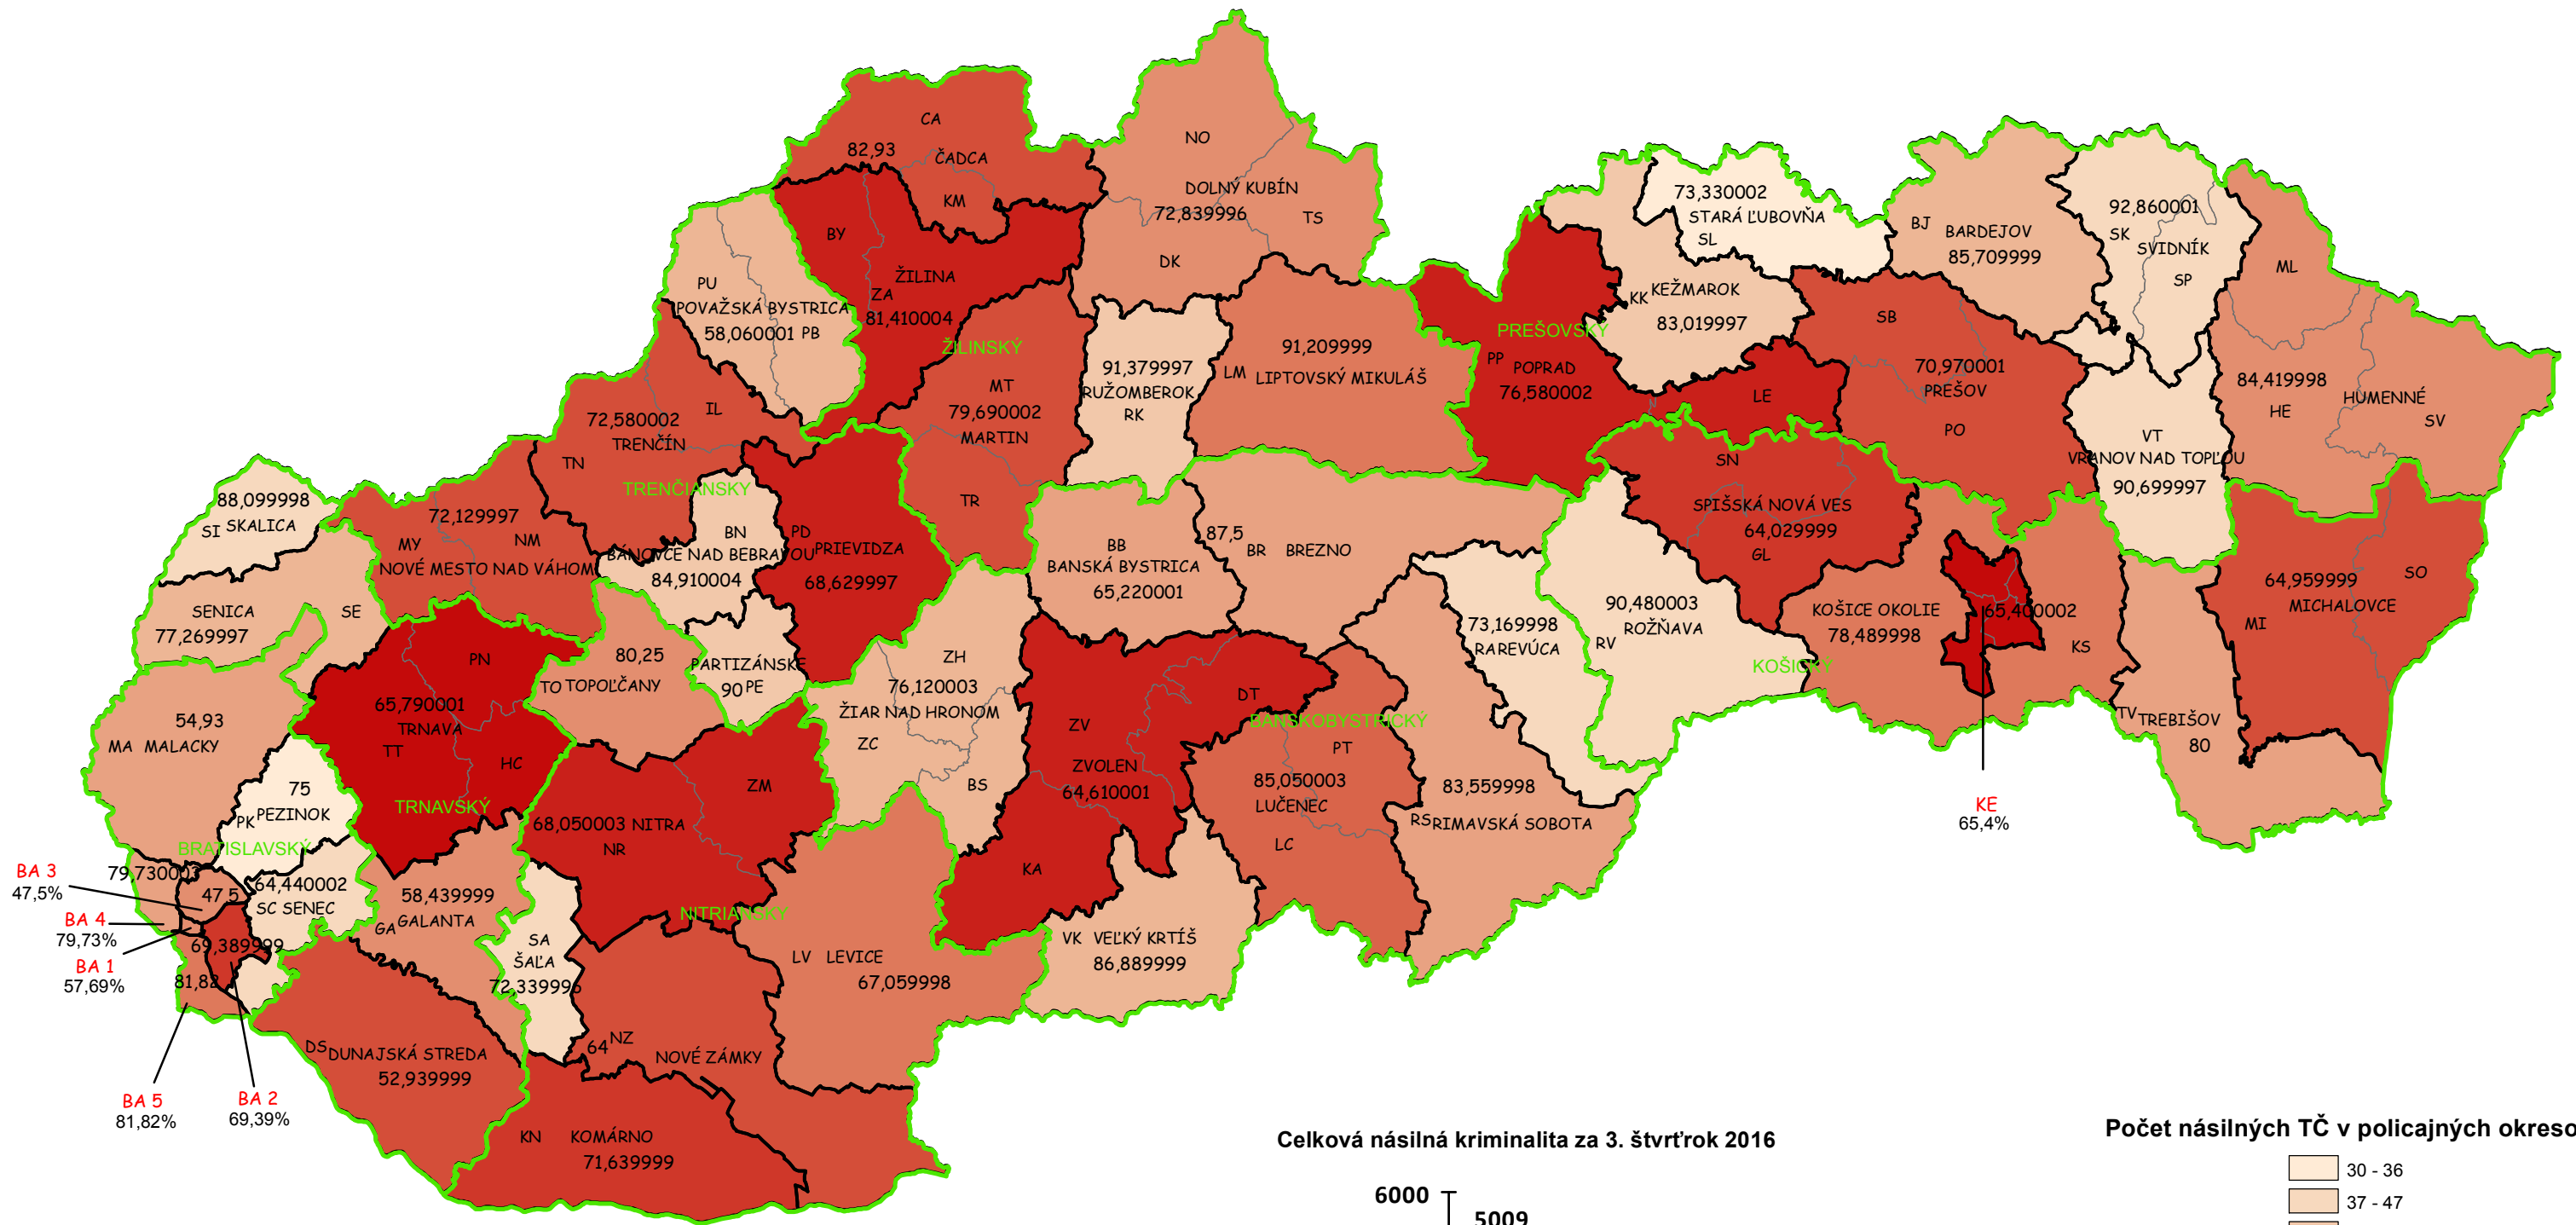

# Mapa násilných trestných činov v SR za 3. štvrťrok 2016

Celková násilná kriminalita za 3. štvrťrok 2016

Počet násilných TČ v policajných okresoch

\* 100% miera objasnenosti v danom policajnom okrese