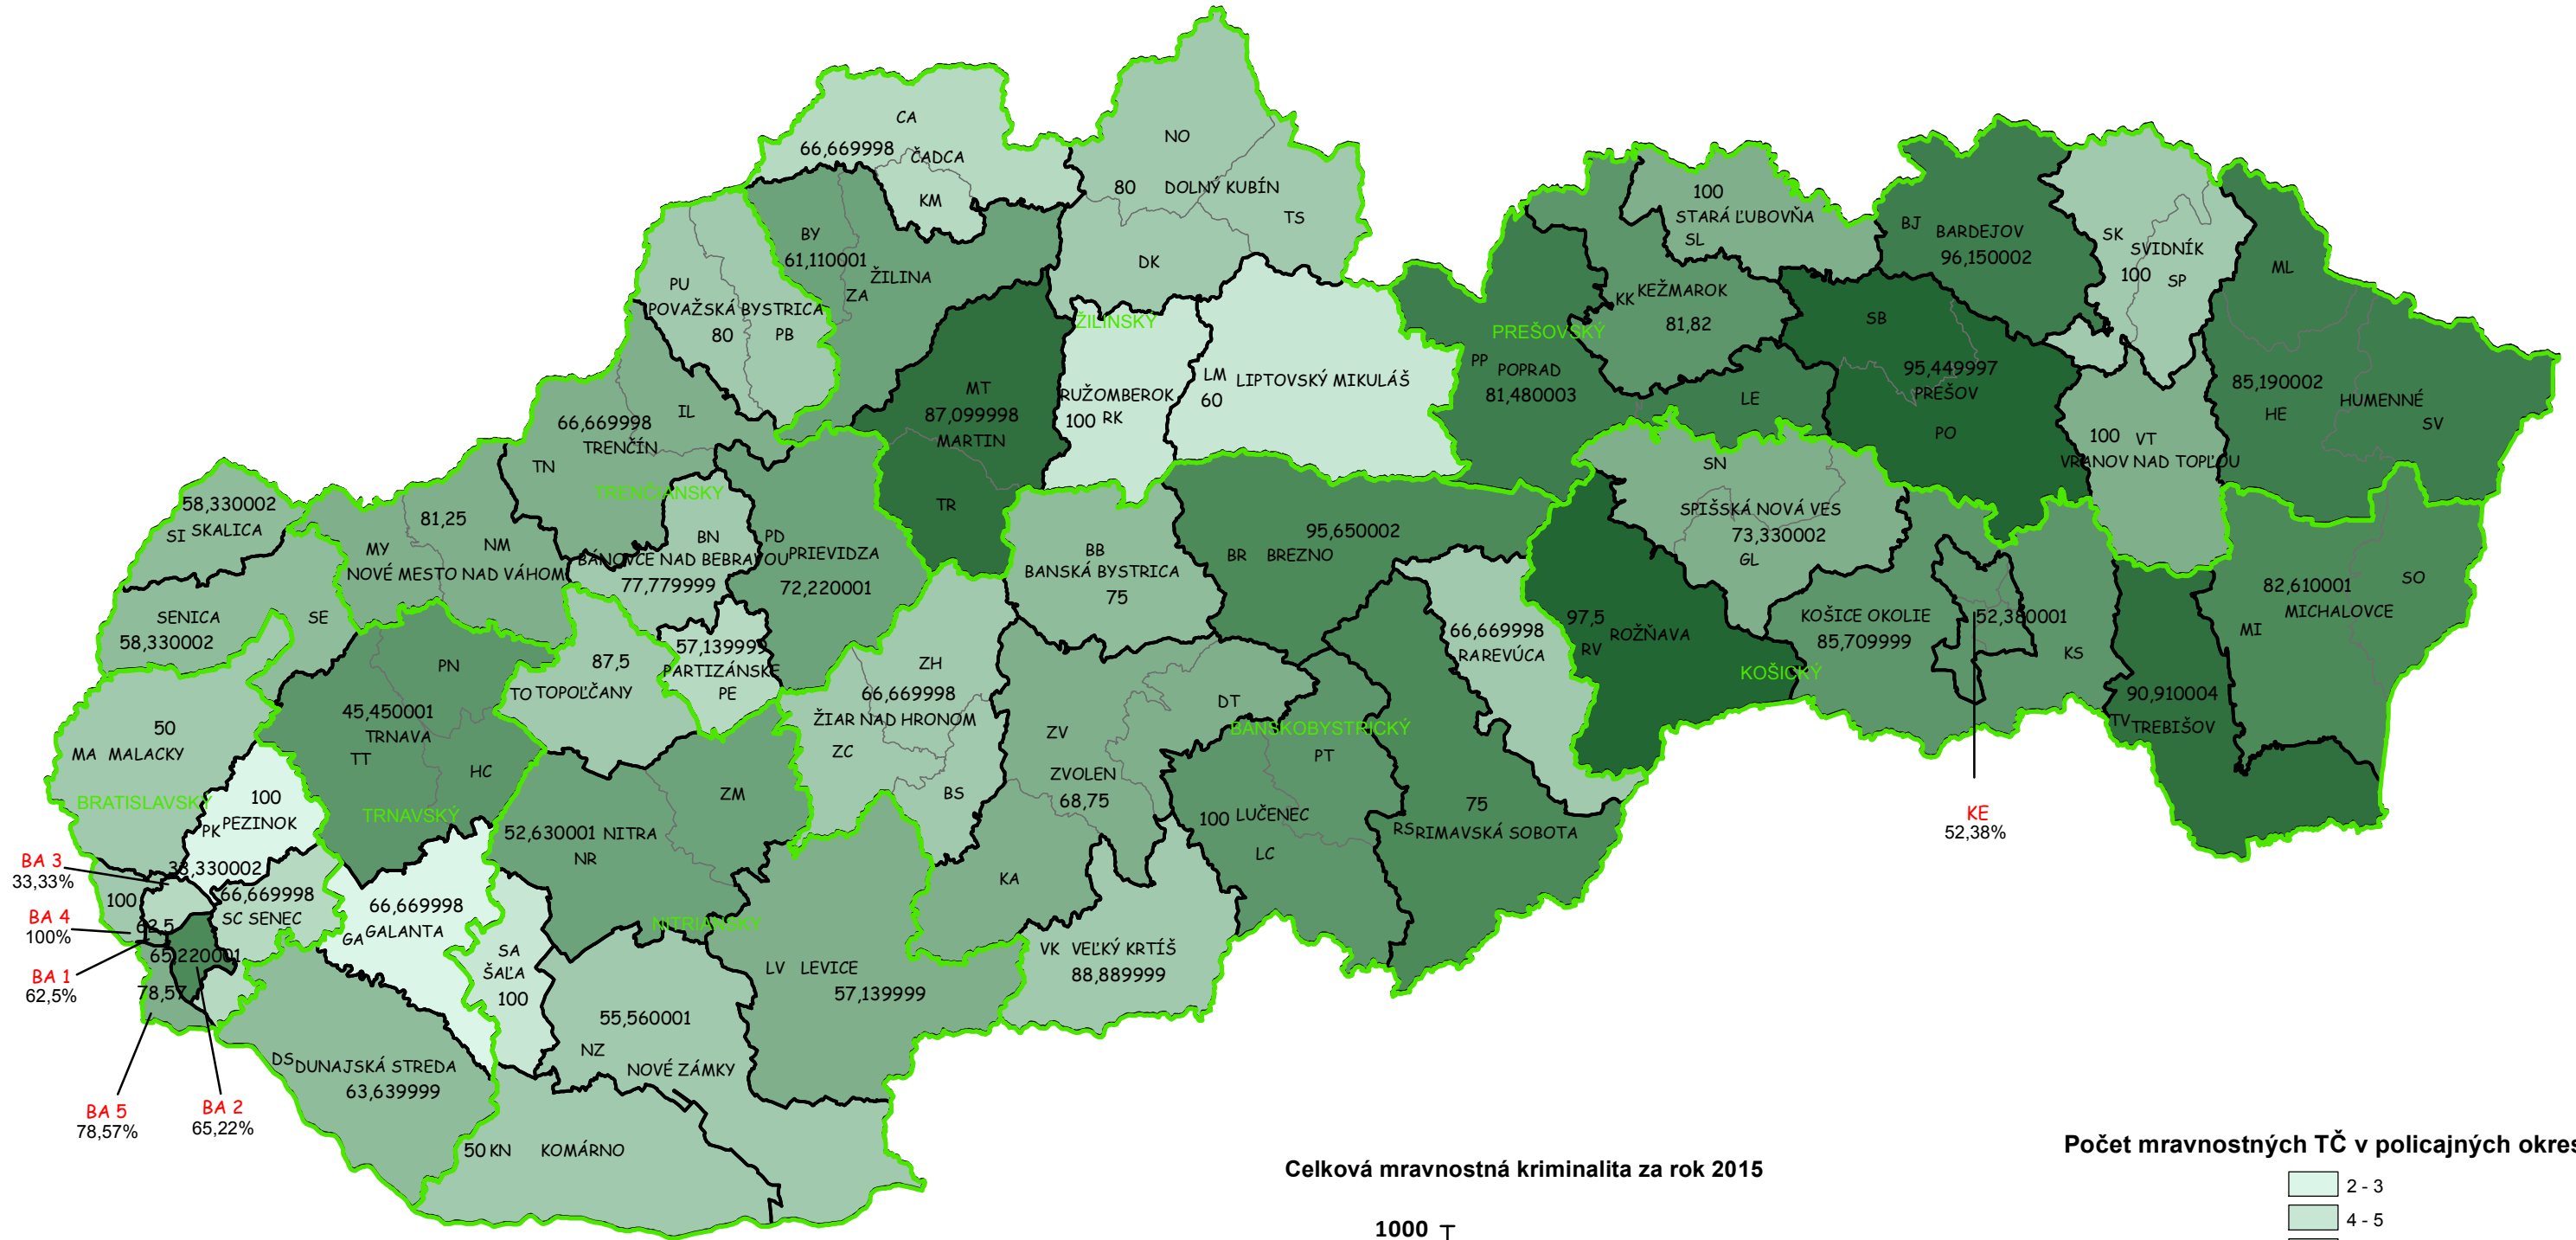

Mapa mravnostných trestných činov v SR za rok 2015

Celková mravnostná kriminalita za rok 2015

Počet mravnostných TČ v policajných okresoch

* 100% miera objasnenosti v danom policajnom okrese