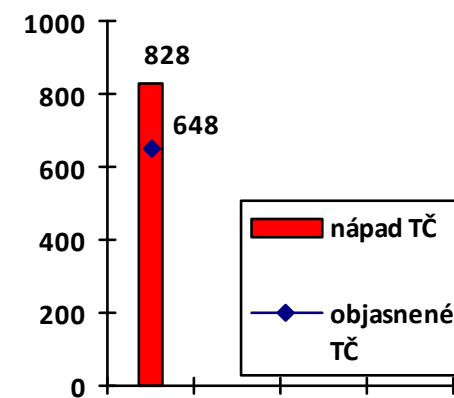

Mapa mravnostných trestných činov v SR za rok 2015

Celková mravnostná kriminalita za rok 2015

Počet mravnostných TČ v policajných okresoch

* 100% miera objasnenosti v danom policajnom okrese