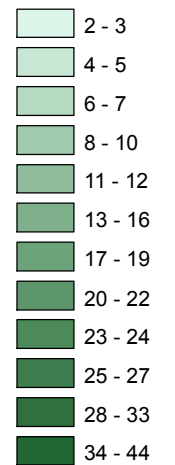

Mapa mravnostných trestných činov v SR za rok 2015

Celková mravnostná kriminalita za rok 2015

Počet mravnostných TČ v policajných okresoch

* 100% miera objasnenosti v danom policajnom okrese