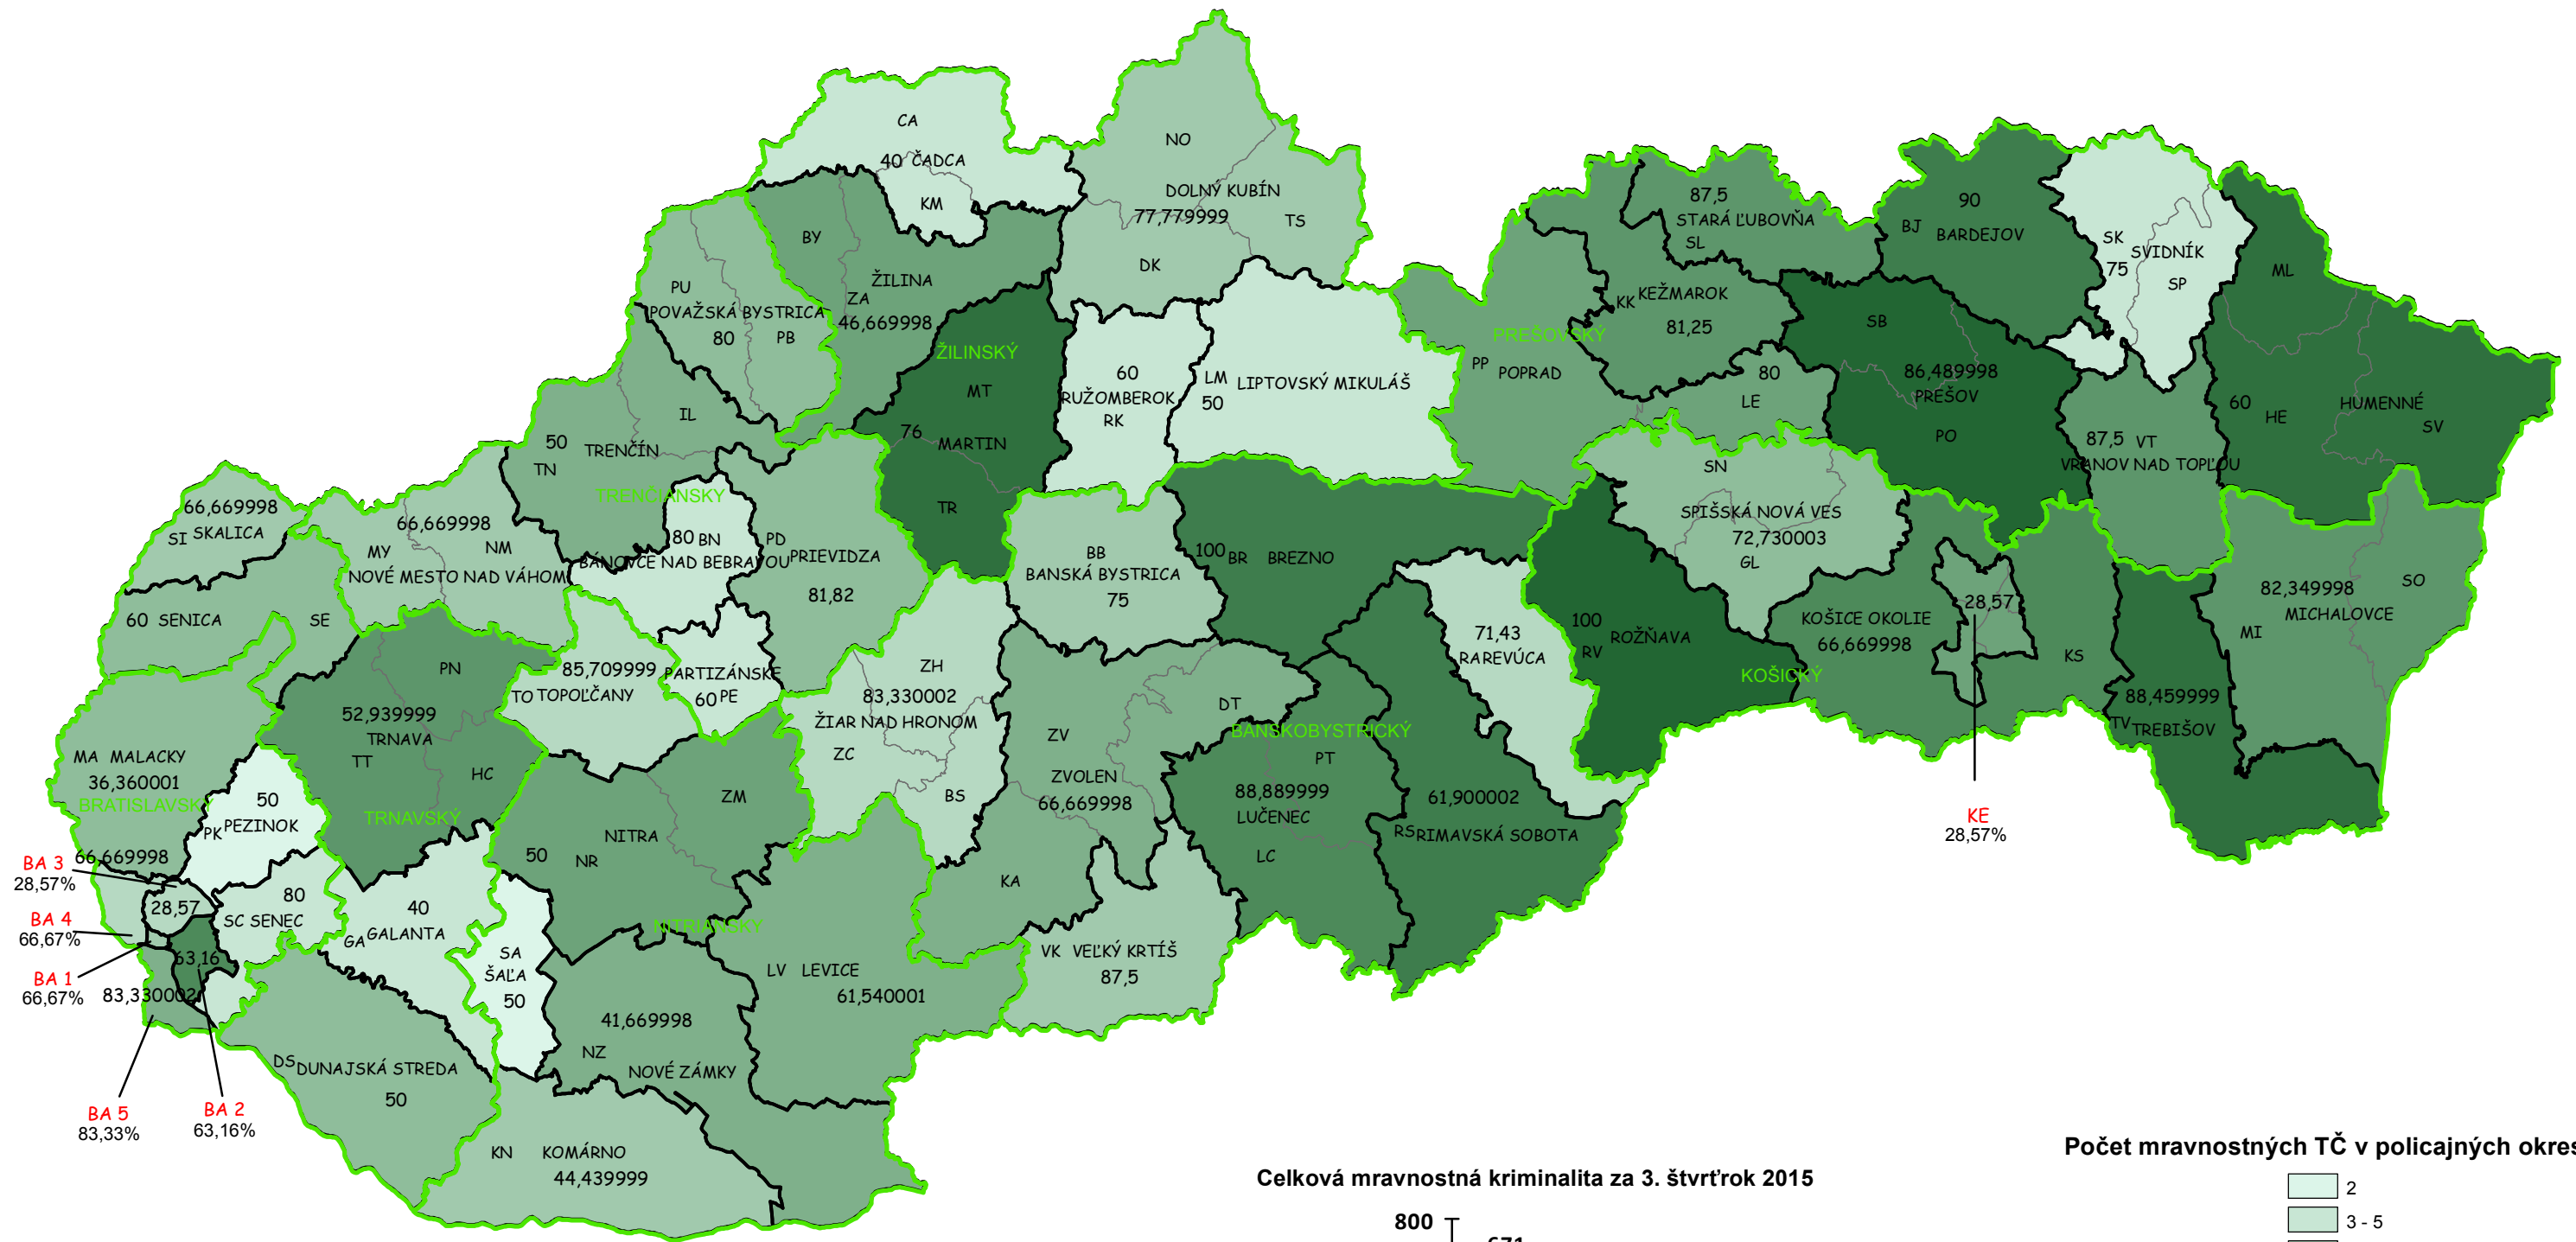

# Mapa mravnostných trestných činov v SR za 3. štvrťrok 2015

**BA 3** 66,669998  
28,57%  
**BA 4** 66,667%  
**BA 1** 66,667% 83,330002  
**BA 5** 83,33%  
**BA 2** 63,16%

**KE**  
28,57%

Celková mravnostná kriminalita za 3. štvrťrok 2015

Počet mravnostných TČ v policajných okresoch

\* 100% miera objasnenosti v danom policajnom okrese