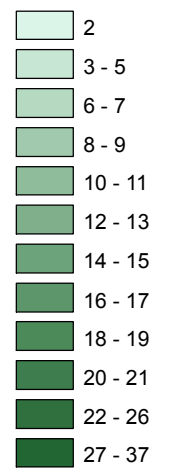

# Mapa mravnostných trestných činov v SR za 3. štvrťrok 2015

**BA 3** 66,669998  
28,57%  
**BA 4** 66,667%  
**BA 1** 66,667% 83,330002  
**BA 5** 83,33%  
**BA 2** 63,16%

**KE**  
28,57%

Celková mravnostná kriminalita za 3. štvrťrok 2015

Počet mravnostných TČ v policajných okresoch

\* 100% miera objasnenosti v danom policajnom okrese