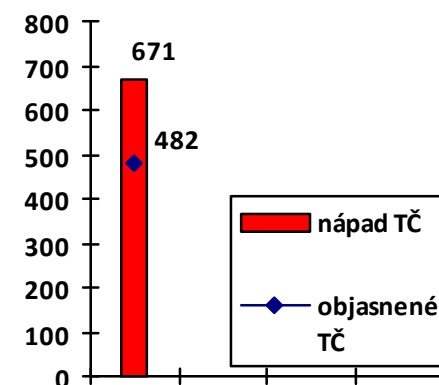

# Mapa mravnostných trestných činov v SR za 3. štvrťrok 2015

**BA 3** 66,669998  
28,57%  
**BA 4** 66,667%  
**BA 1** 66,667% 83,330002  
**BA 5** 83,33%  
**BA 2** 63,16%

**KE**  
28,57%

Celková mravnostná kriminalita za 3. štvrťrok 2015

Počet mravnostných TČ v policajných okresoch

\* 100% miera objasnenosti v danom policajnom okrese