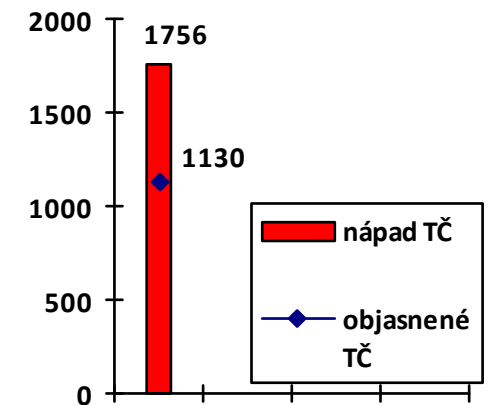

Mapa násilných trestných činov v SR za 1. štvrťrok 2015

BA 4
82,61%

BA 1
48,15%

BA 3
62,5%

BA 5
58,62%

BA 2
56,36%

Počet násilných TČ v policajných okresoch

Celková násilná kriminalita za 1. štvrťrok 2015

* 100% miera objasnenosti v danom policajnom okrese