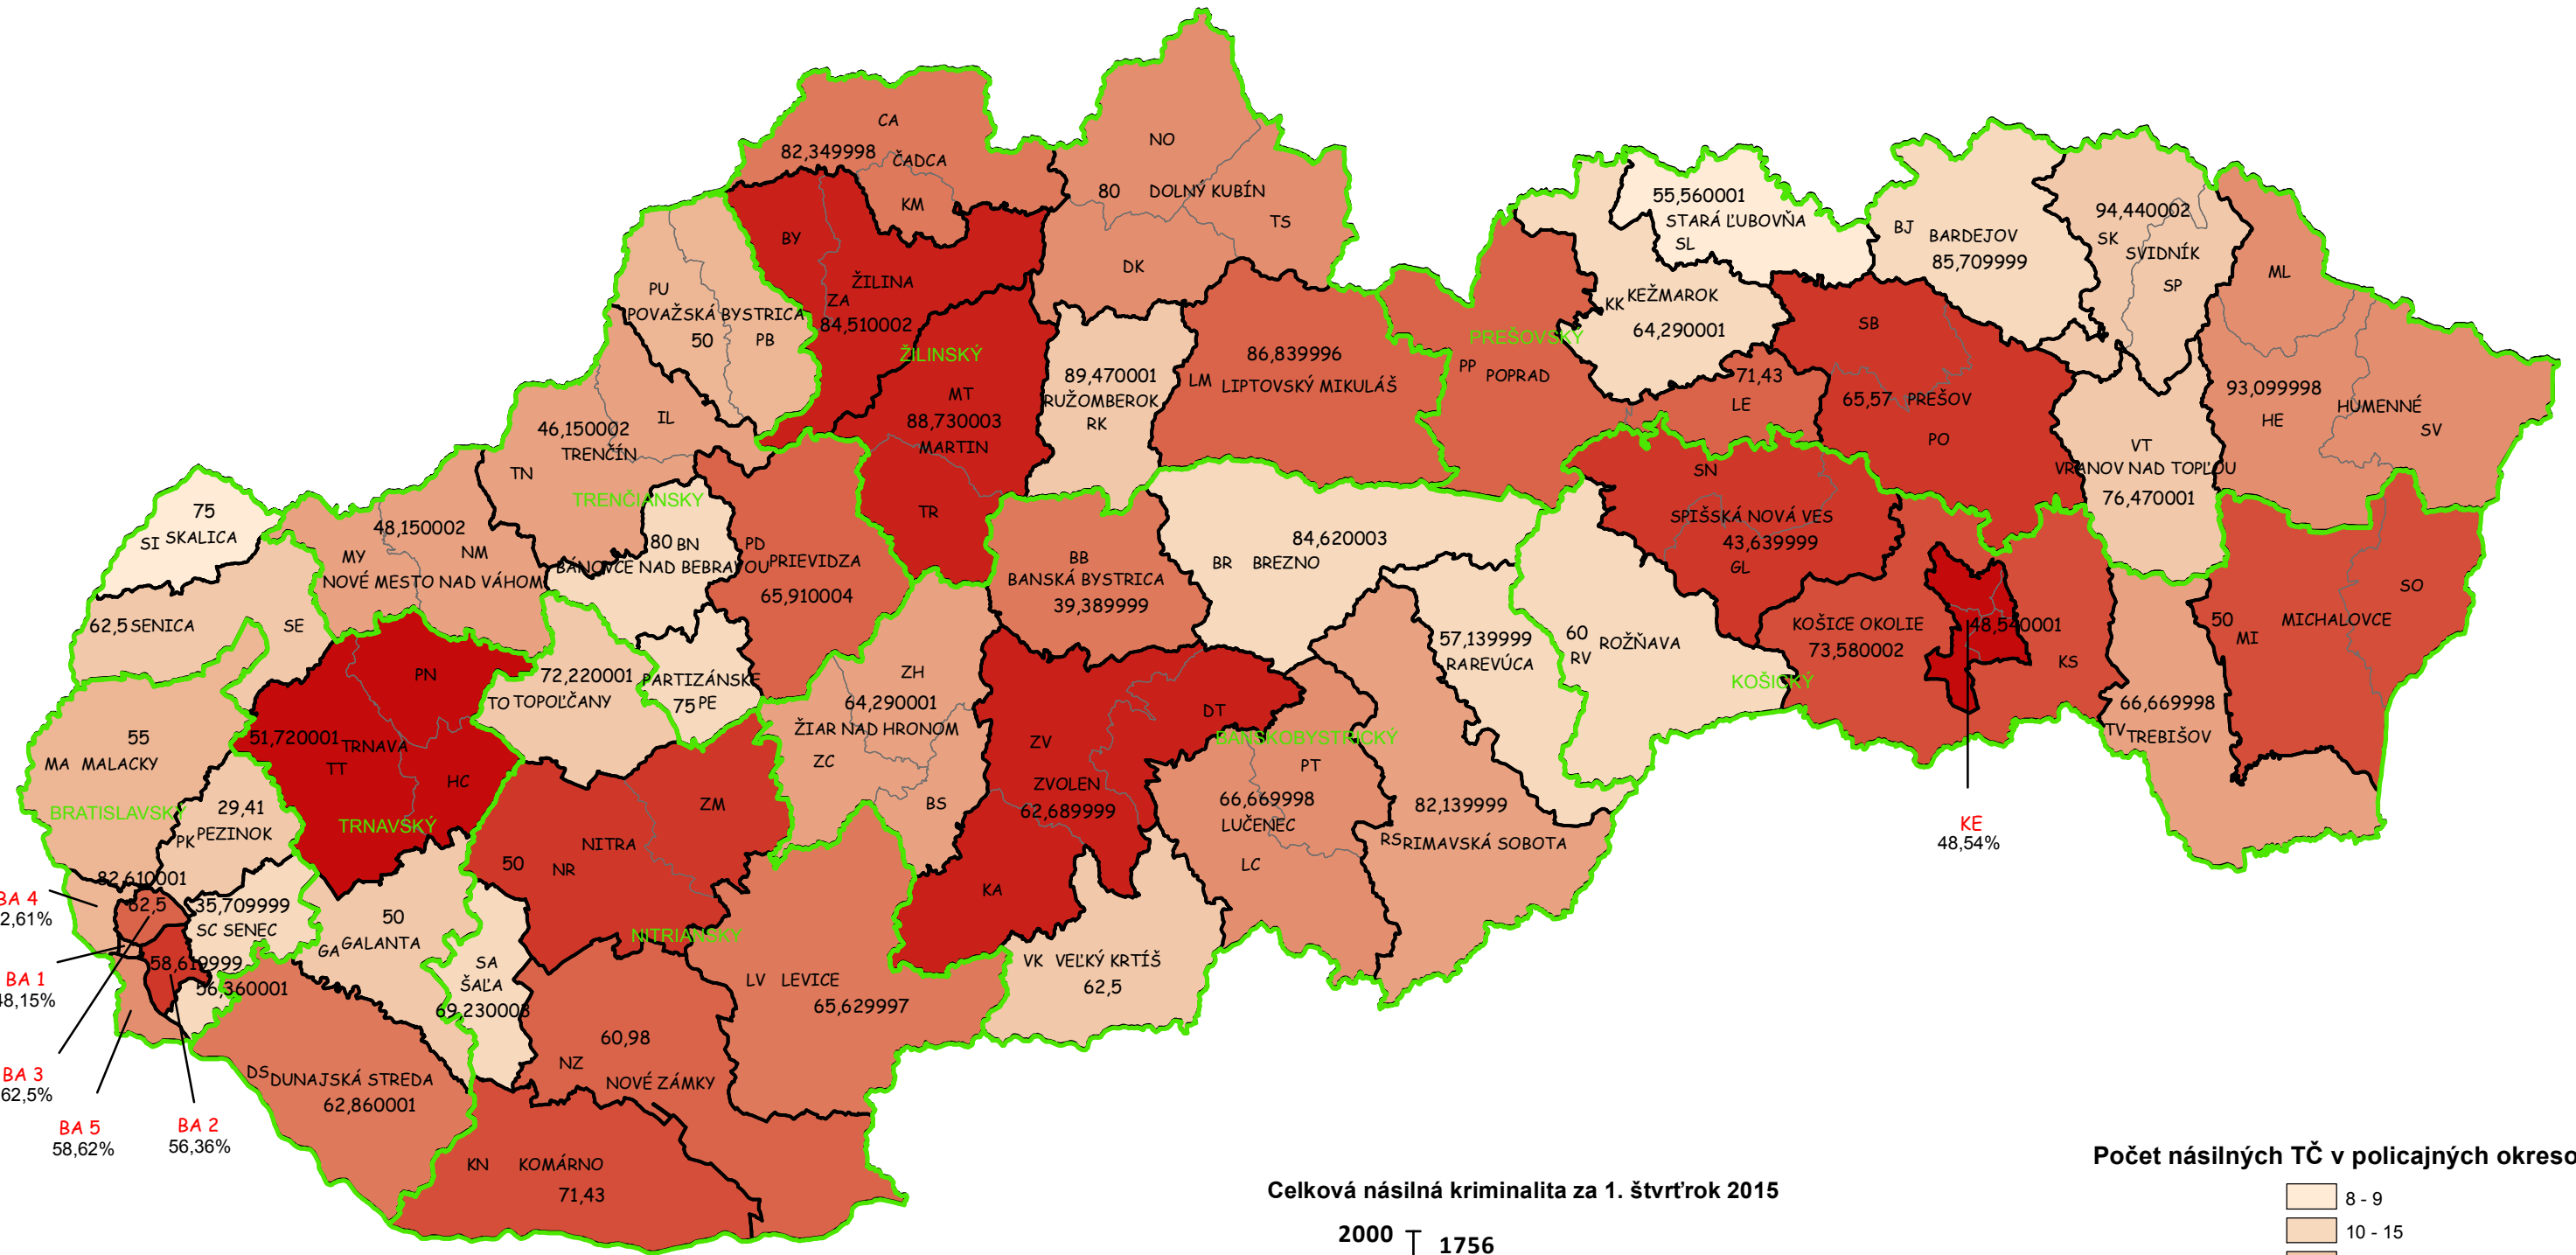

Mapa násilných trestných činov v SR za 1. štvrťrok 2015

BA 4
82,61%

BA 1
48,15%

BA 3
62,5%

BA 5
58,62%

BA 2
56,36%

Počet násilných TČ v policajných okresoch

Celková násilná kriminalita za 1. štvrťrok 2015

* 100% miera objasnenosti v danom policajnom okrese