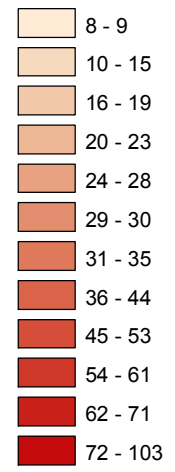

Mapa násilných trestných činov v SR za 1. štvrťrok 2015

BA 4
82,61%

BA 1
48,15%

BA 3
62,5%

BA 5
58,62%

BA 2
56,36%

Počet násilných TČ v policajných okresoch

Celková násilná kriminalita za 1. štvrťrok 2015

* 100% miera objasnenosti v danom policajnom okrese