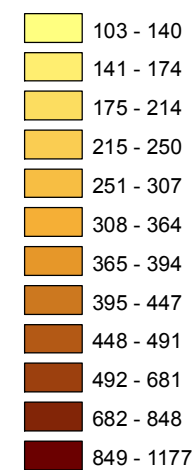

Mapa trestných činov v SR za 1. štvrťrok 2015

BA 3
35,39%
BA 4
42,31%
BA 1
37,47%
BA 5
37%
BA 2
39,23%

Celková kriminalita za 1. štvrťrok 2015

Počet TČ v policajných okresoch

* 100% miera objasnenosti v danom policajnom okrese