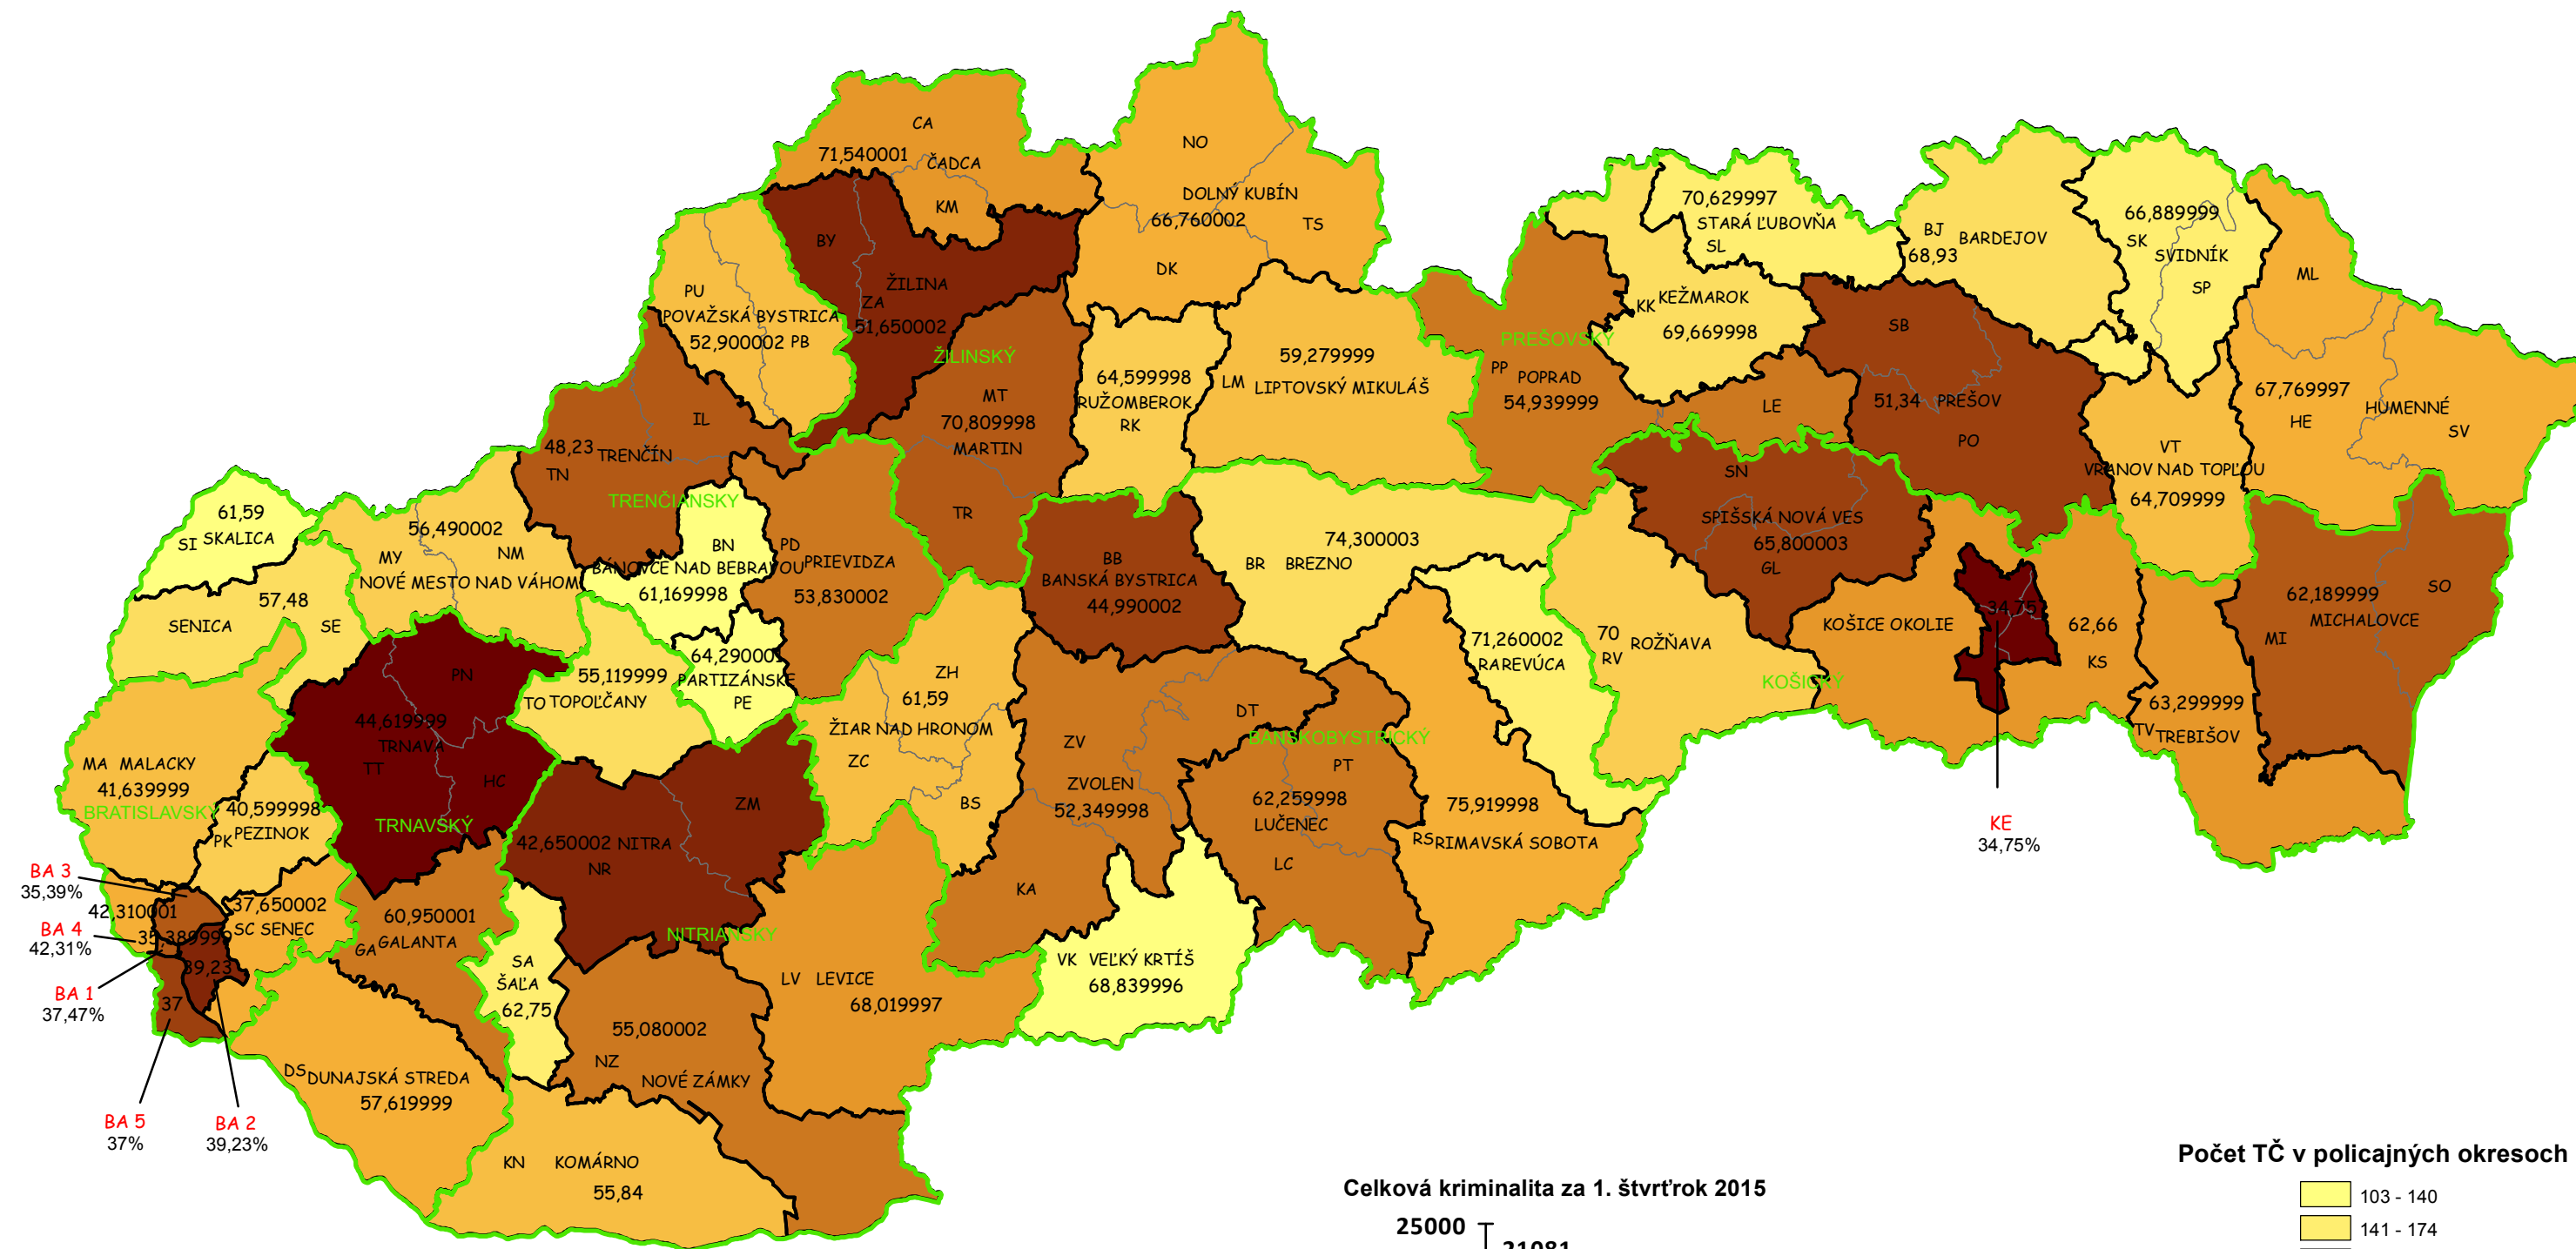

Mapa trestných činov v SR za 1. štvrťrok 2015

BA 3
35,39%
BA 4
42,31%
BA 1
37,47%
BA 5
37%
BA 2
39,23%

Celková kriminalita za 1. štvrťrok 2015

Počet TČ v policajných okresoch

* 100% miera objasnenosti v danom policajnom okrese