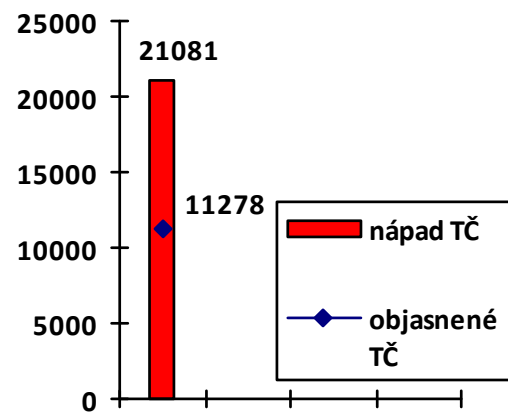

Mapa trestných činov v SR za 1. štvrťrok 2015

BA 3
35,39%
BA 4
42,31%
BA 1
37,47%
BA 5
37%
BA 2
39,23%

Celková kriminalita za 1. štvrťrok 2015

Počet TČ v policajných okresoch

* 100% miera objasnenosti v danom policajnom okrese