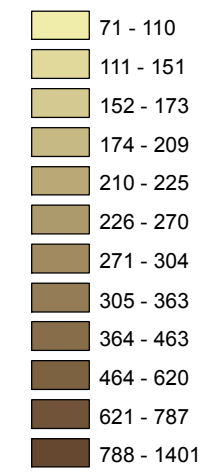

Mapa majetkových trestných činov v SR za 2. štvrťrok 2014

BA 4 21,99%
BA 1 27,65%
BA 3 22,45%
BA 5 20,48%
BA 2 27,91%

Počet majetkových TČ v policajných okresoch

Celková majetková kriminalita za 2. štvrťrok 2014

* 100% miera objasnenosti v danom policajnom okrese