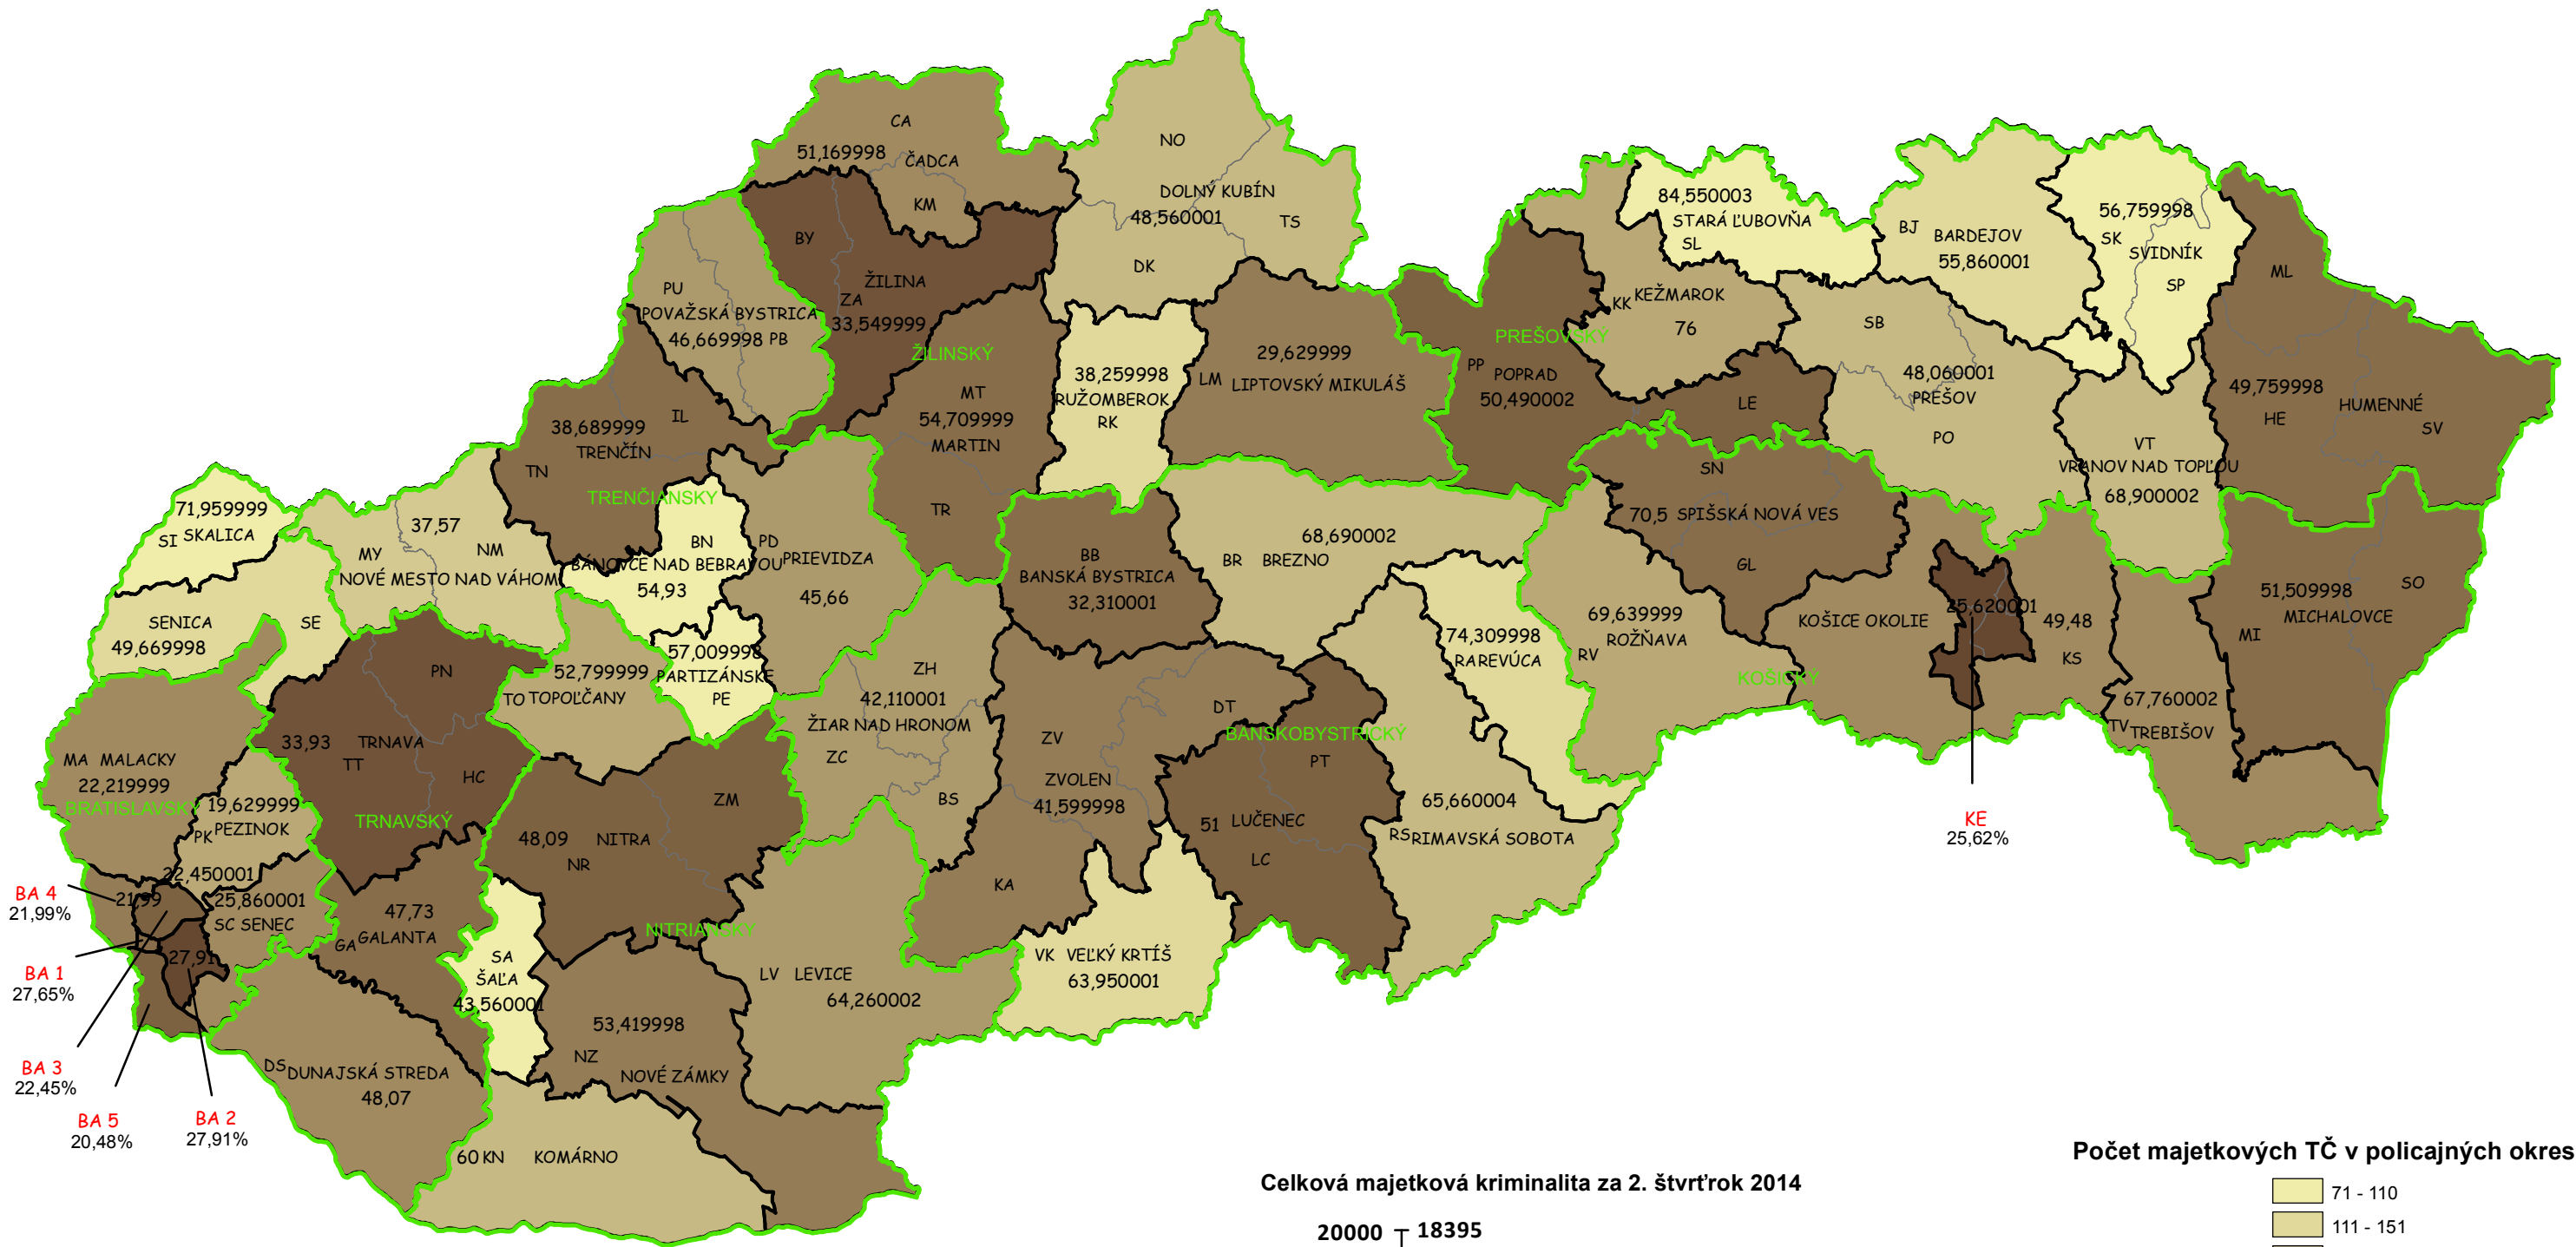

Mapa majetkových trestných činov v SR za 2. štvrťrok 2014

BA 4 21,99%
BA 1 27,65%
BA 3 22,45%
BA 5 20,48%
BA 2 27,91%

Počet majetkových TČ v policajných okresoch

Celková majetková kriminalita za 2. štvrťrok 2014

* 100% miera objasnenosti v danom policajnom okrese