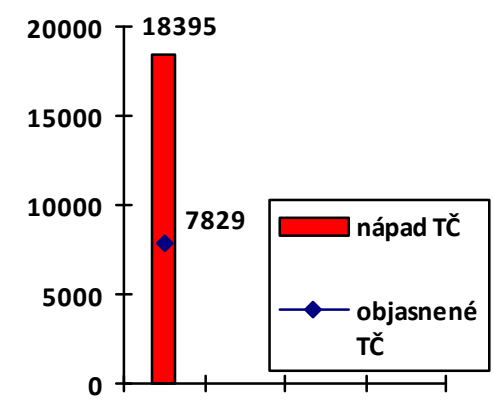

Mapa majetkových trestných činov v SR za 2. štvrťrok 2014

BA 4 21,99%
BA 1 27,65%
BA 3 22,45%
BA 5 20,48%
BA 2 27,91%

Počet majetkových TČ v policajných okresoch

Celková majetková kriminalita za 2. štvrťrok 2014

* 100% miera objasnenosti v danom policajnom okrese