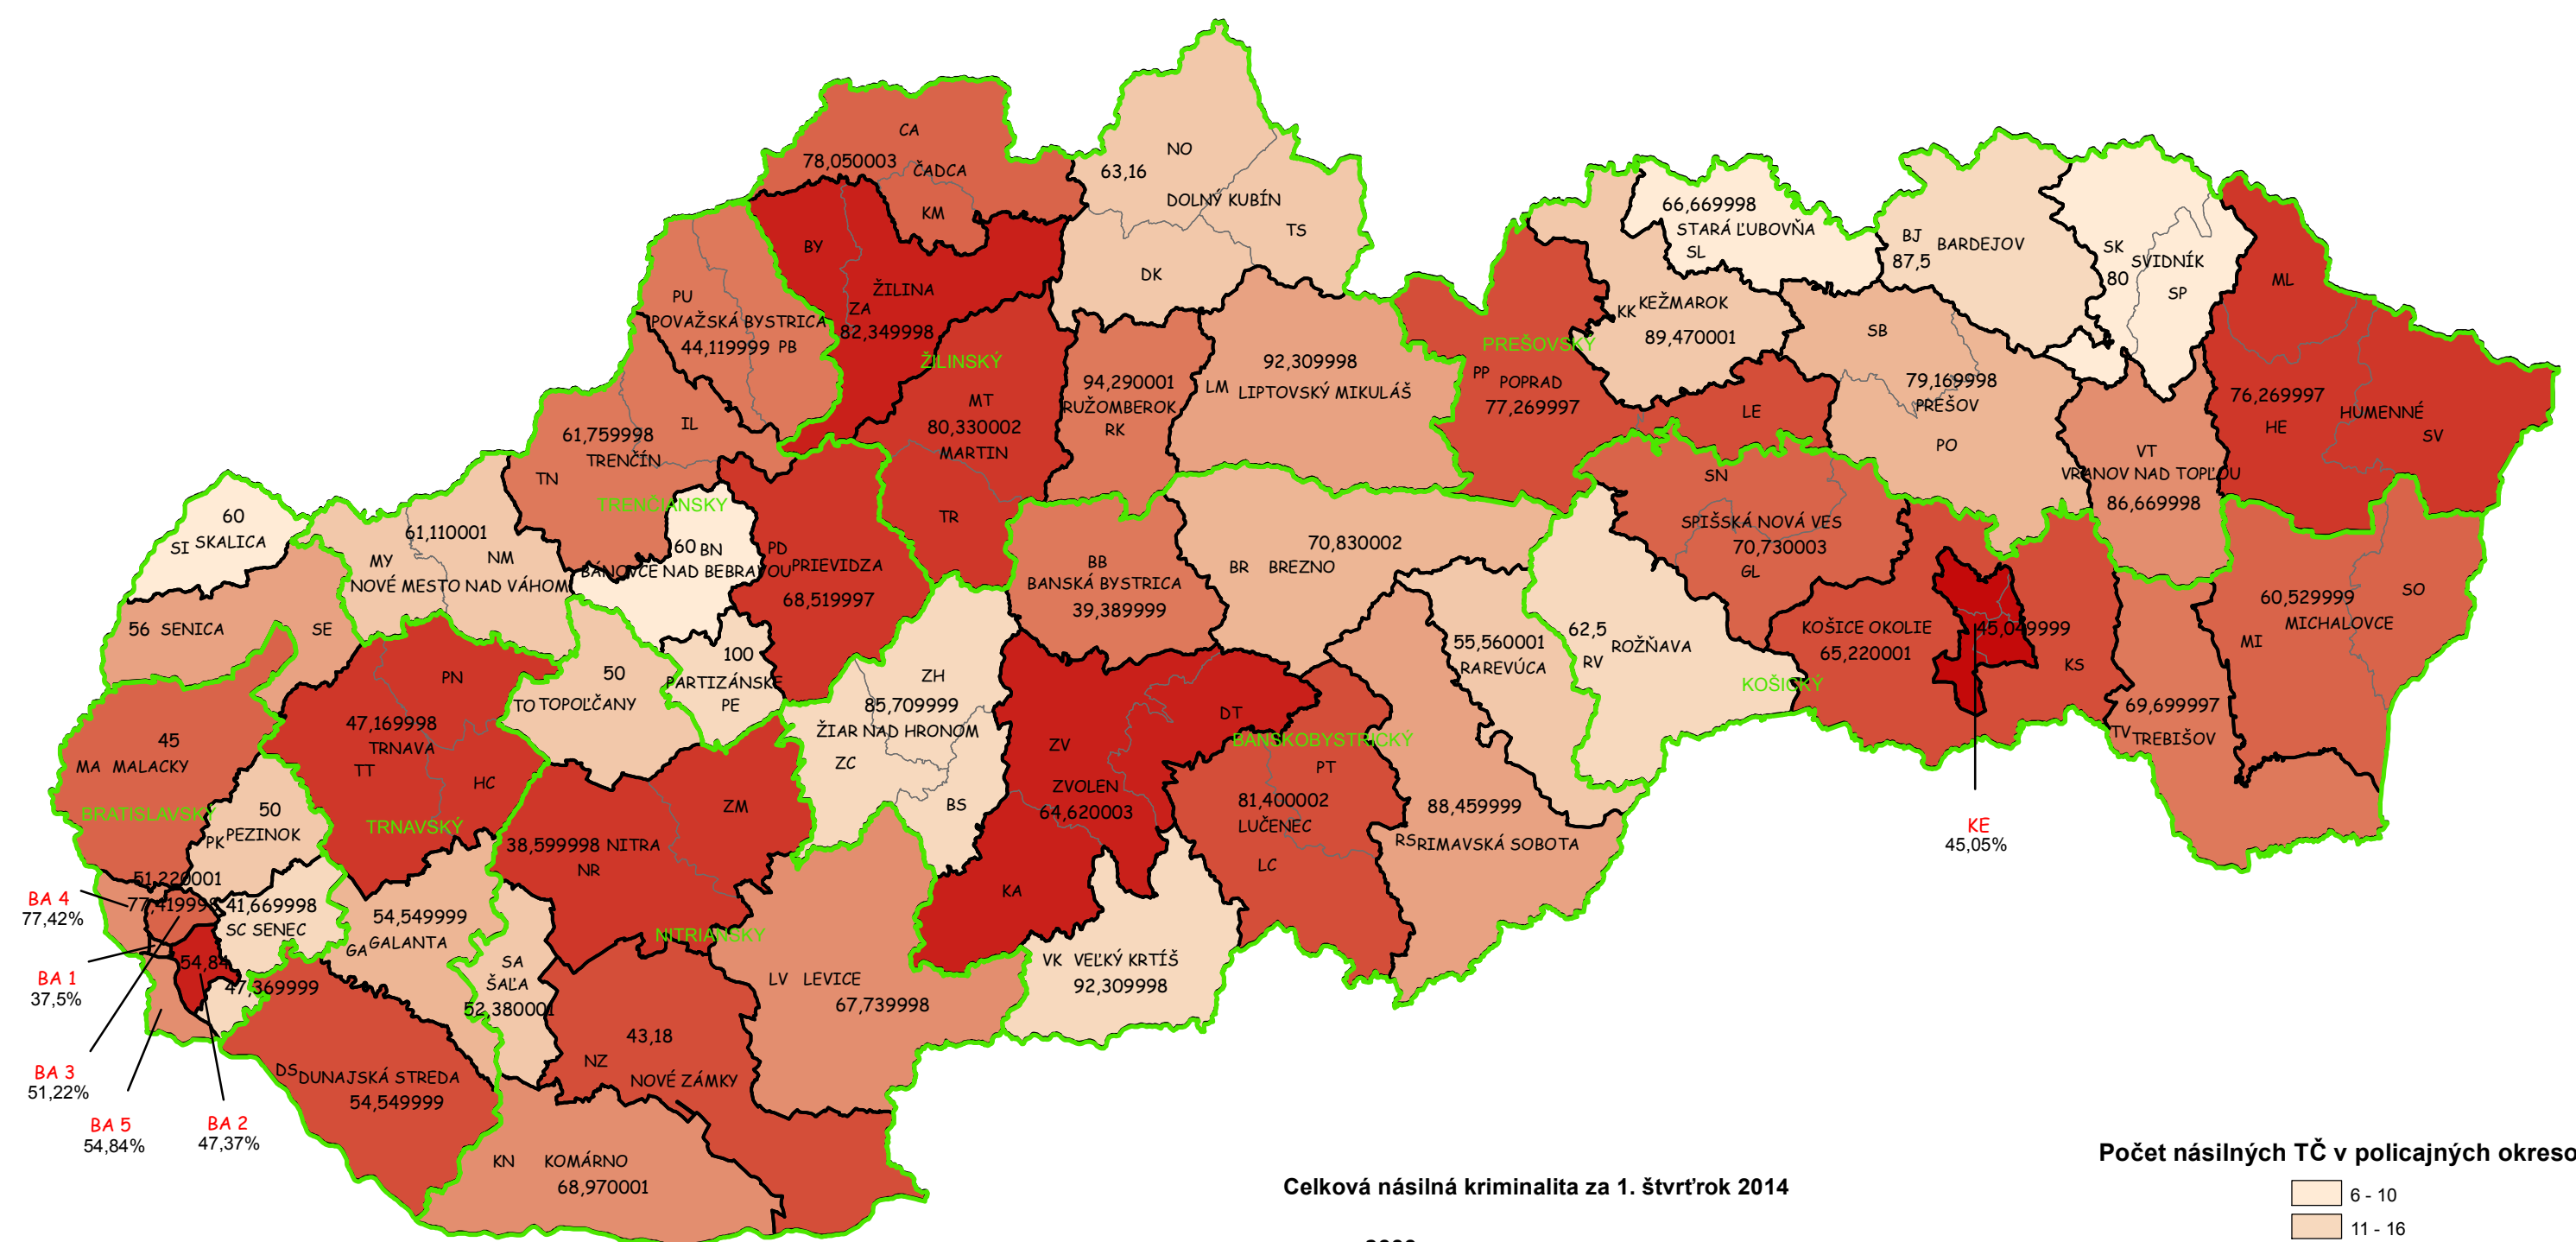

Mapa násilných trestných činov v SR za 1. štvrťrok 2014

BA 4
77,42%

BA 1
37,5%

BA 3
51,22%

BA 5
54,84%

BA 2
47,37%

Celková násilná kriminalita za 1. štvrťrok 2014

Počet násilných TČ v policajných okresoch

* 100% miera objasnenosti v danom policajnom okrese