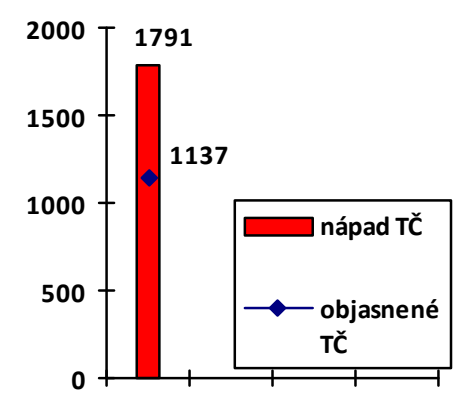

Mapa násilných trestných činov v SR za 1. štvrťrok 2014

BA 4
77,42%

BA 1
37,5%

BA 3
51,22%

BA 5
54,84%

BA 2
47,37%

Celková násilná kriminalita za 1. štvrťrok 2014

Počet násilných TČ v policajných okresoch

* 100% miera objasnenosti v danom policajnom okrese