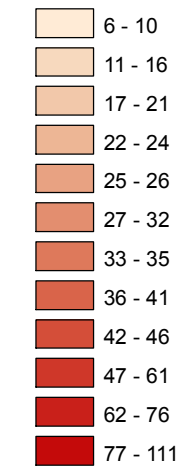

Mapa násilných trestných činov v SR za 1. štvrťrok 2014

BA 4
77,42%

BA 1
37,5%

BA 3
51,22%

BA 5
54,84%

BA 2
47,37%

Celková násilná kriminalita za 1. štvrťrok 2014

Počet násilných TČ v policajných okresoch

* 100% miera objasnenosti v danom policajnom okrese