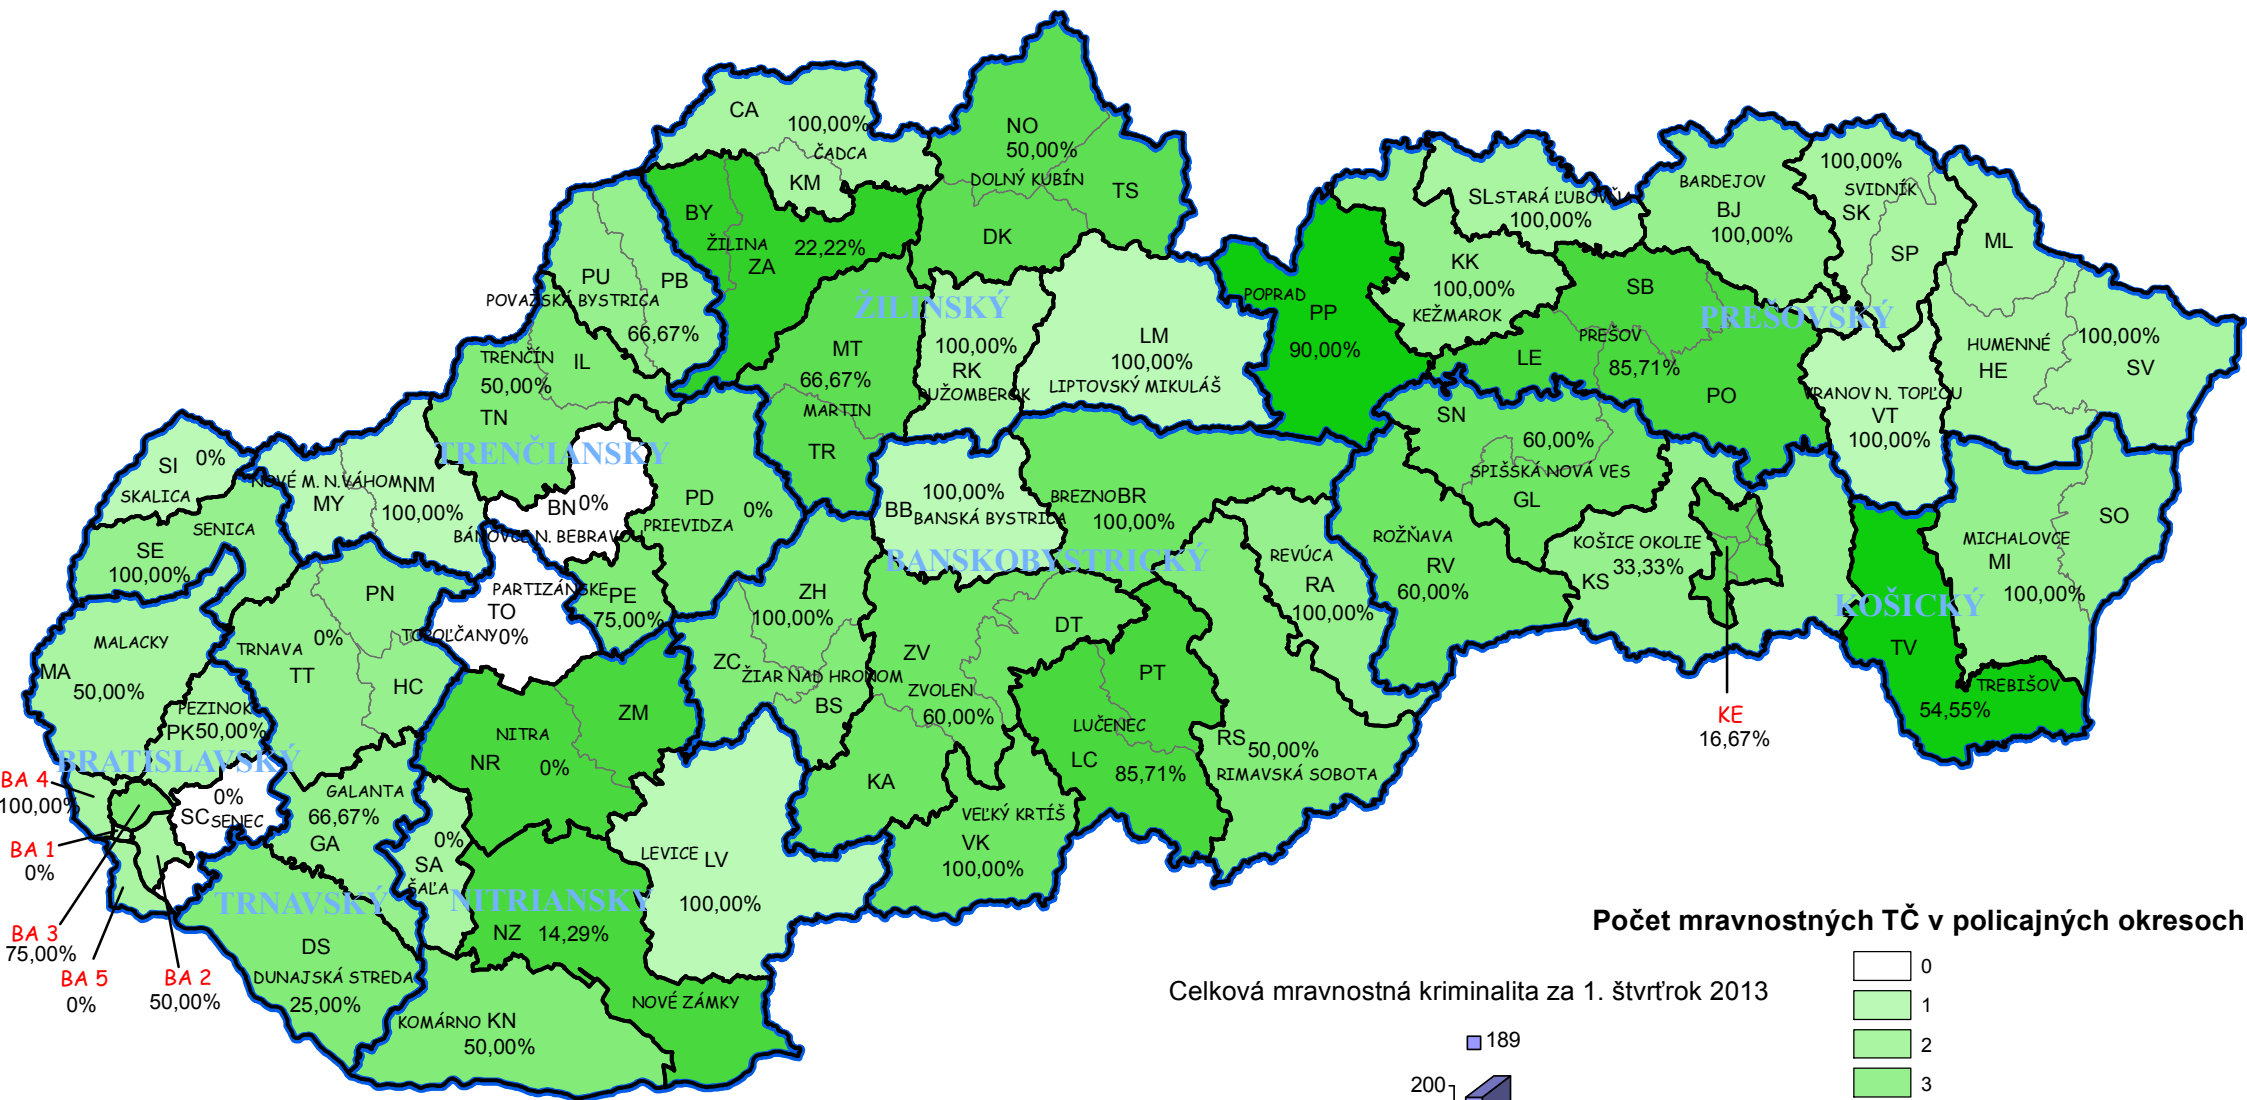

# Mapa mravnostných trestných činov v SR za 1. štvrťrok 2013

Počet mravnostných TČ v policajných okresoch

Celková mravnostná kriminalita za 1. štvrťrok 2013

\* 100% miera objasnenosti v danom policajnom okrese