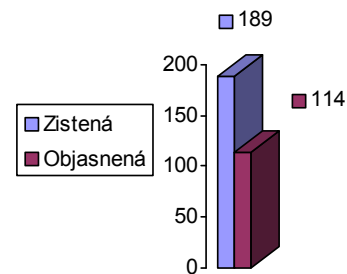

# Mapa mravnostných trestných činov v SR za 1. štvrťrok 2013

Počet mravnostných TČ v policajných okresoch

Celková mravnostná kriminalita za 1. štvrťrok 2013

\* 100% miera objasnenosti v danom policajnom okrese