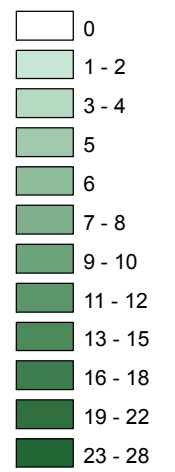

# Mapa mravnostných trestných činov v SR za 2. štvrťrok 2020

Celková mravnostná kriminalita za 2. štvrťrok 2020

Počet mravnostných TČ v policajných okresoch

\* 100% miera objasnenosti v danom policajnom okrese