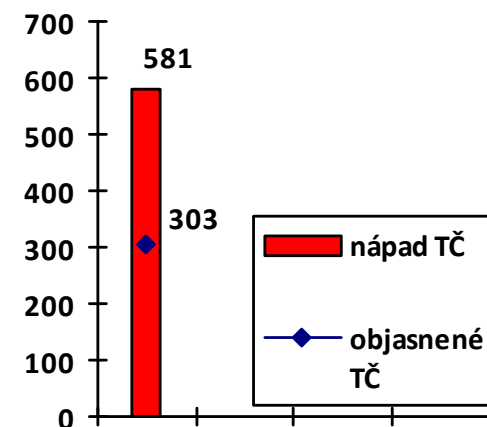

# Mapa mravnostných trestných činov v SR za 2. štvrťrok 2020

Celková mravnostná kriminalita za 2. štvrťrok 2020

Počet mravnostných TČ v policajných okresoch

\* 100% miera objasnenosti v danom policajnom okrese