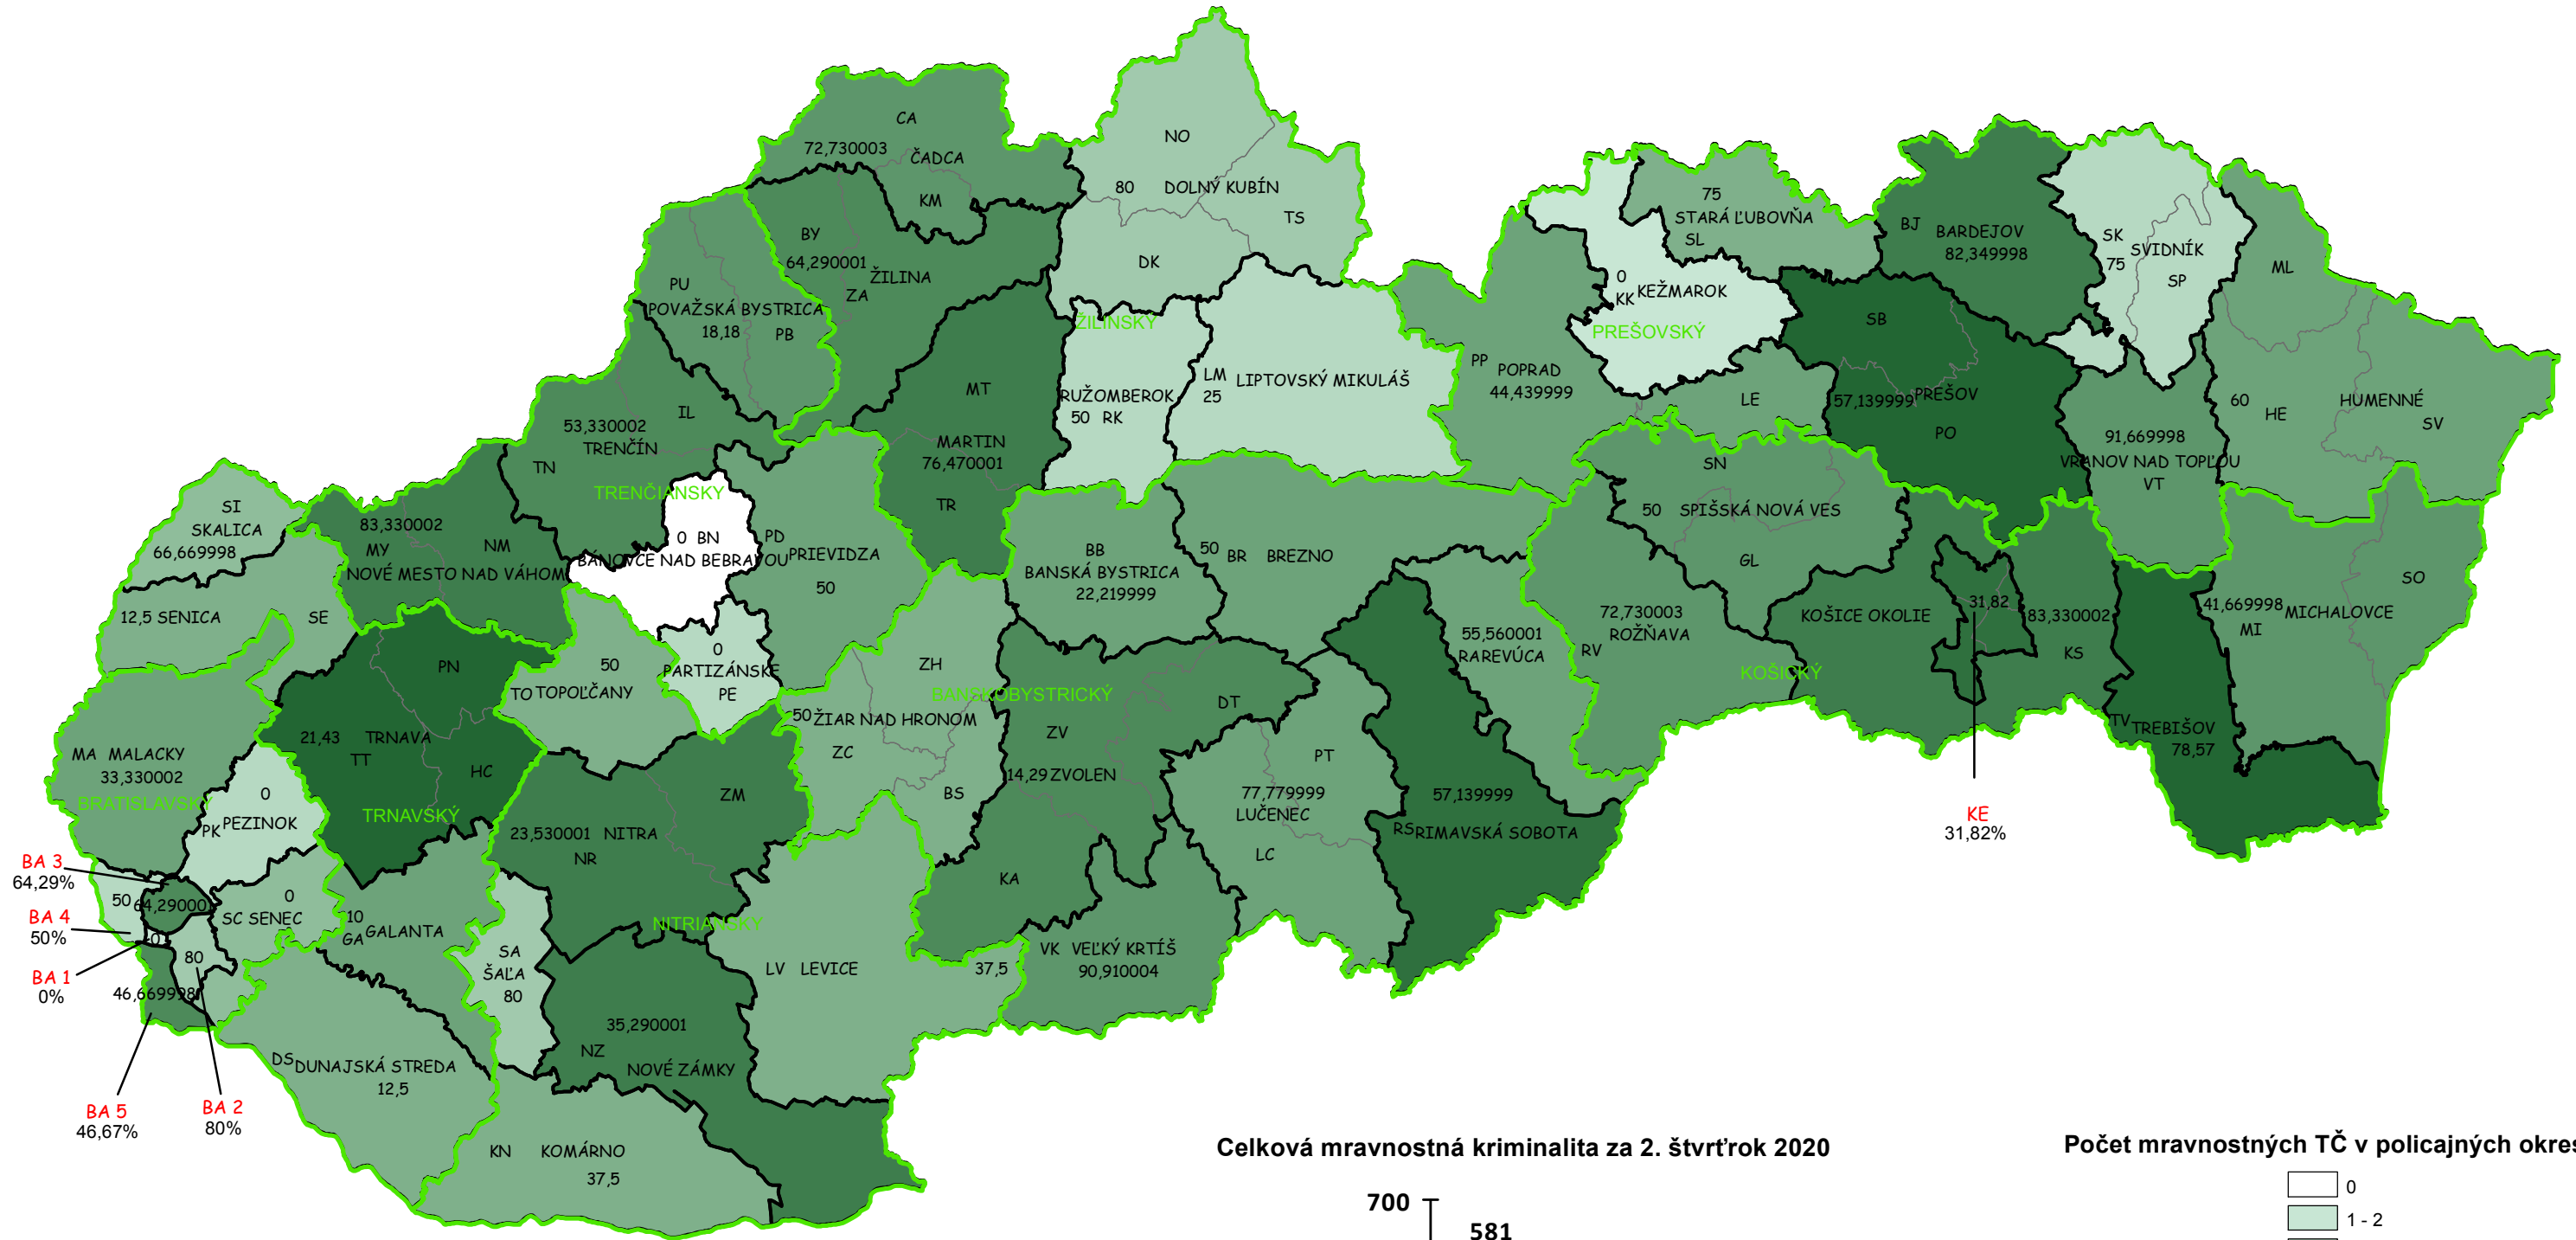

# Mapa mravnostných trestných činov v SR za 2. štvrťrok 2020

Celková mravnostná kriminalita za 2. štvrťrok 2020

Počet mravnostných TČ v policajných okresoch

\* 100% miera objasnenosti v danom policajnom okrese