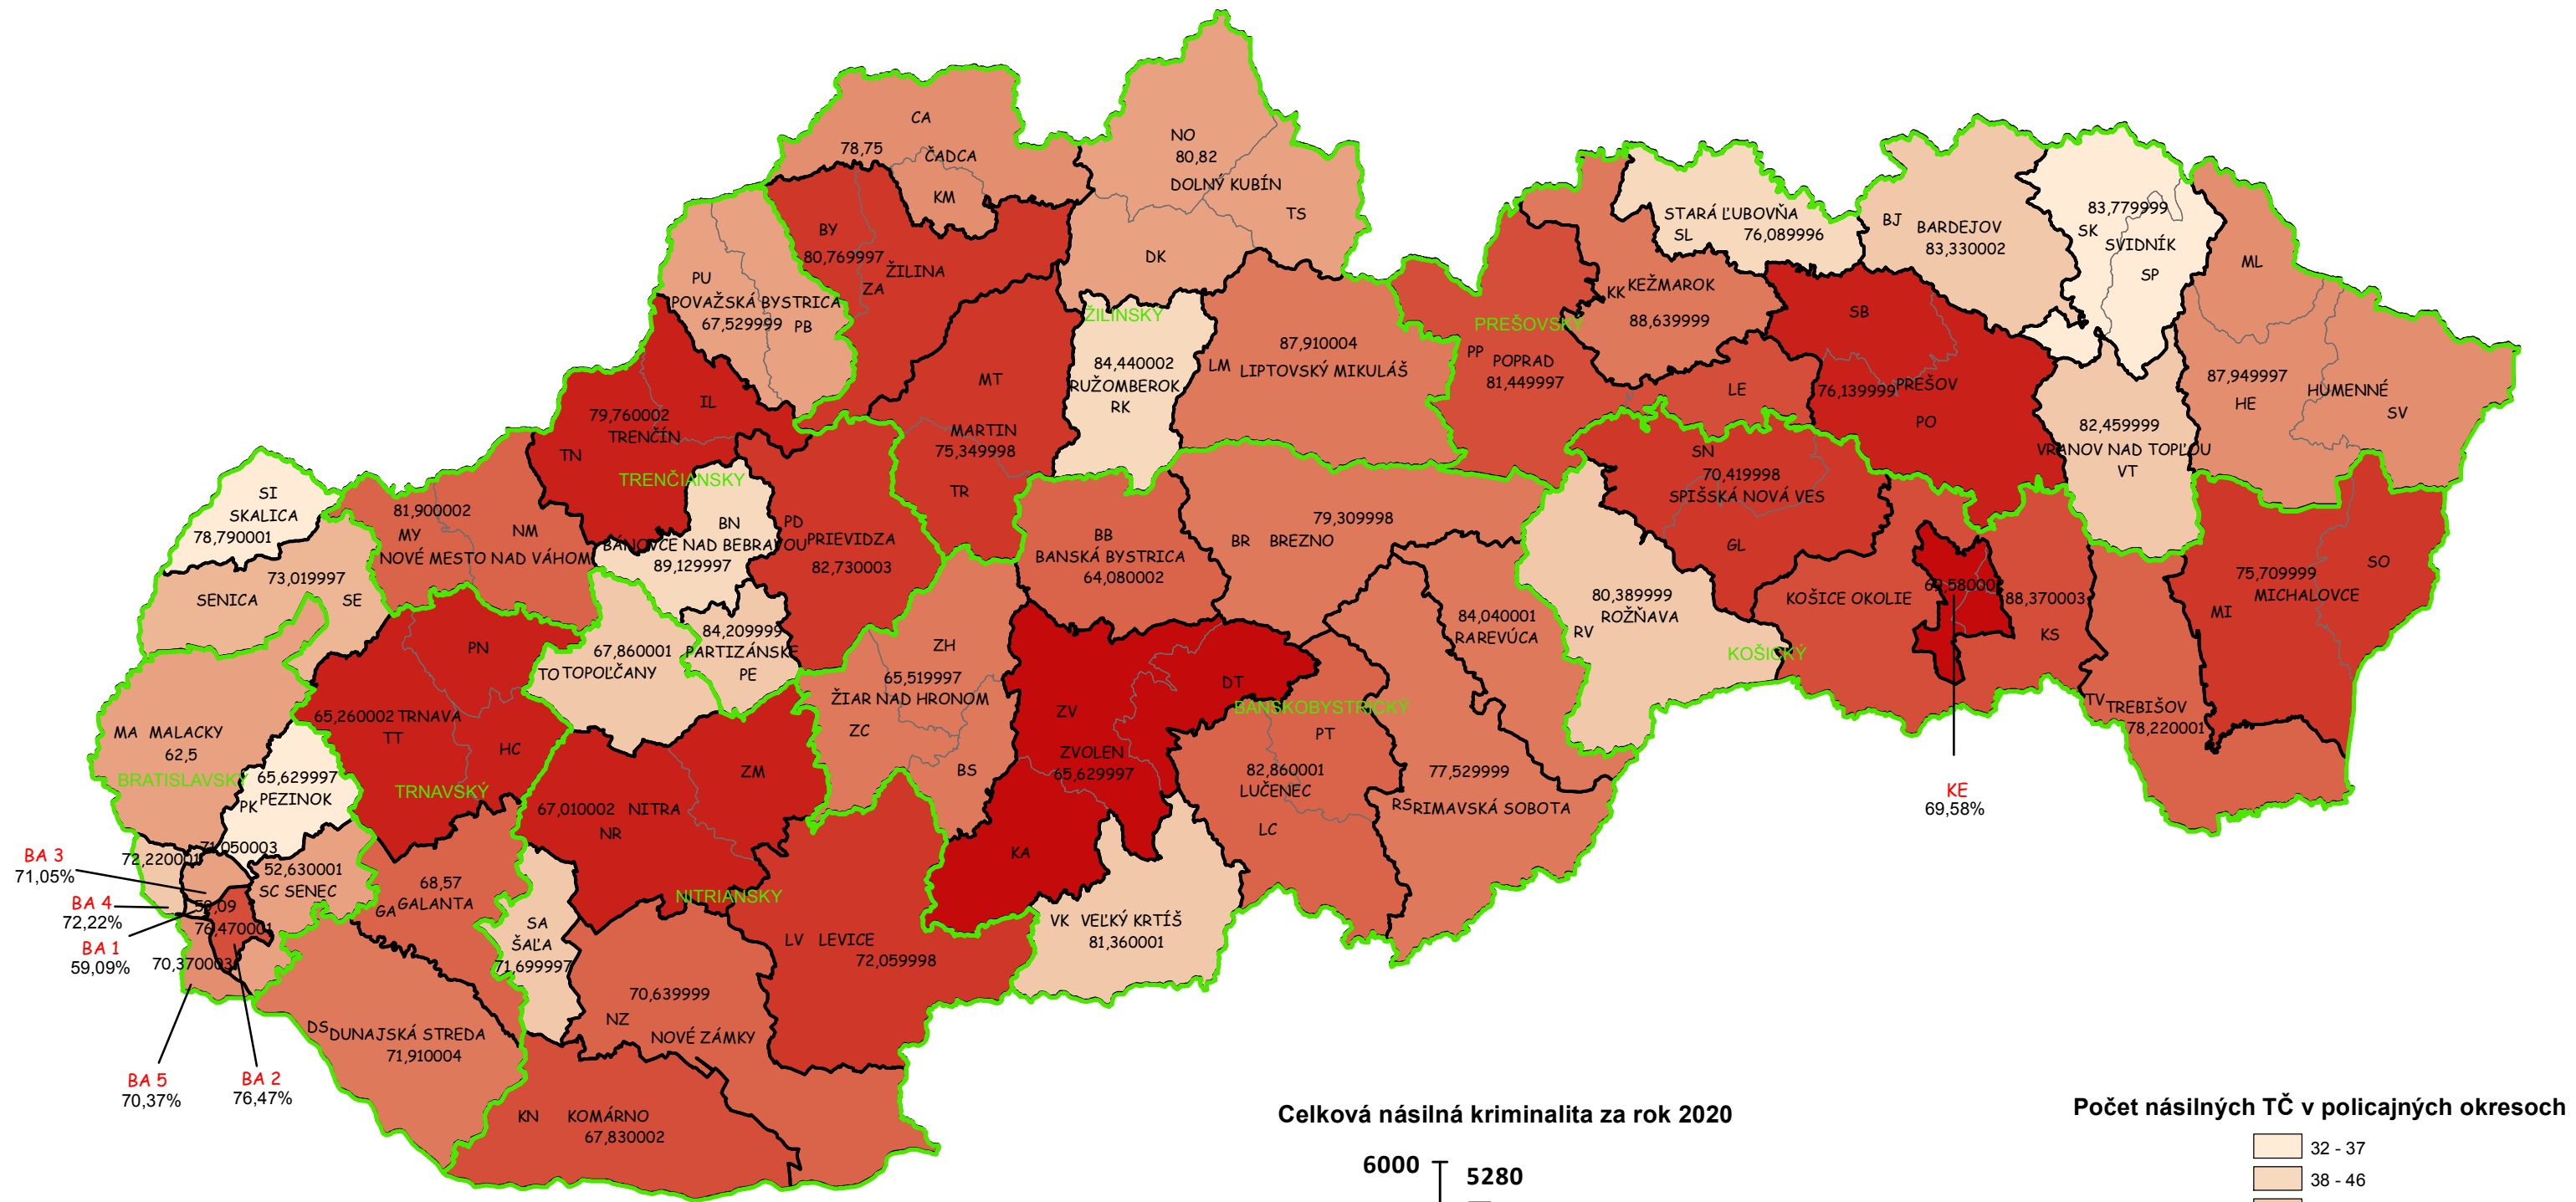

Mapa násilných trestných činov v SR za rok 2020

Celková násilná kriminalita za rok 2020

Počet násilných TČ v policajných okresoch

* 100% miera objasnenosti v danom policajnom okrese