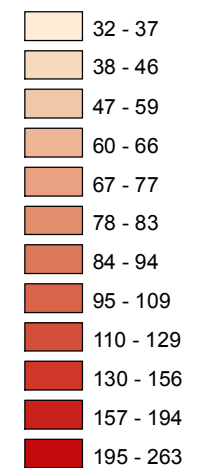

Mapa násilných trestných činov v SR za rok 2020

Celková násilná kriminalita za rok 2020

Počet násilných TČ v policajných okresoch

* 100% miera objasnenosti v danom policajnom okrese