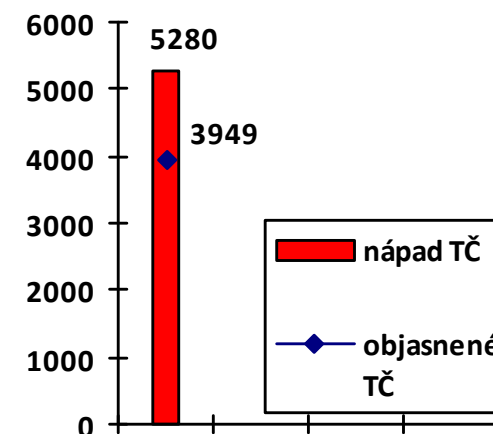

Mapa násilných trestných činov v SR za rok 2020

Celková násilná kriminalita za rok 2020

Počet násilných TČ v policajných okresoch

* 100% miera objasnenosti v danom policajnom okrese