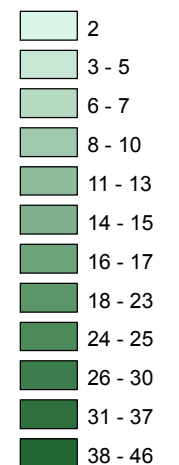

Mapa mravnostných trestných činov v SR za 3. štvrťrok 2020

BA 3 40,91%
 BA 4 83,33%
 BA 1 0%
 BA 5 57,69%
 BA 2 66,67%

Celková mravnostná kriminalita za 3. štvrťrok 2020

Počet mravnostných TČ v policajných okresoch

* 100% miera objasnenosti v danom policajnom okrese