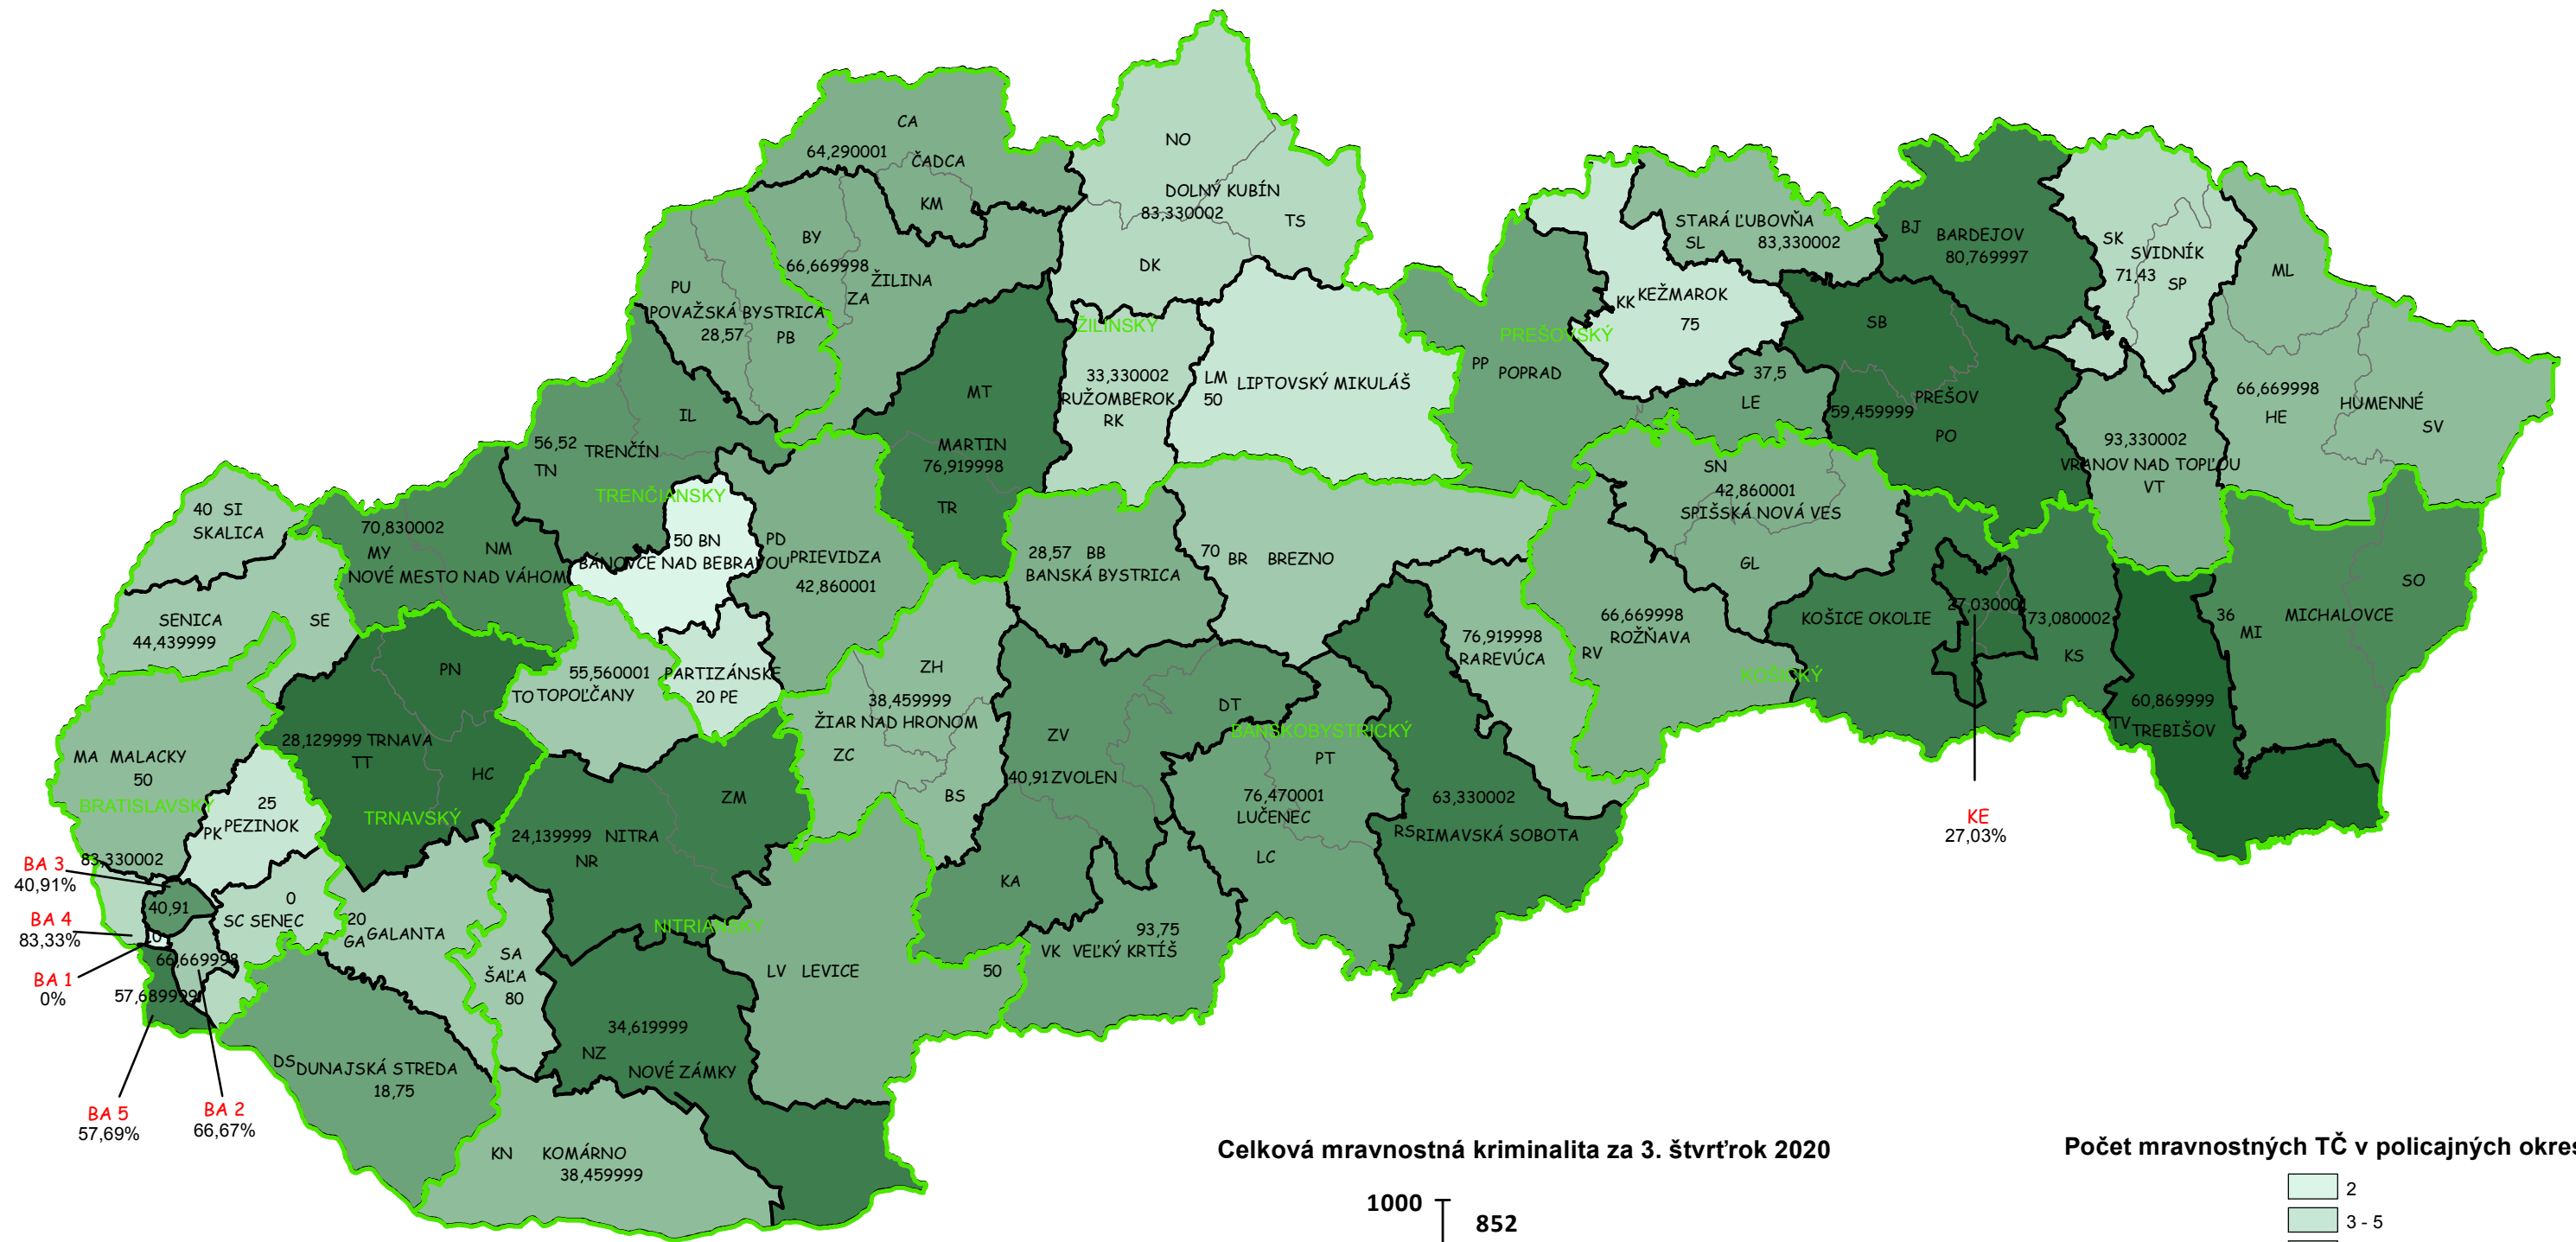

Mapa mravnostných trestných činov v SR za 3. štvrťrok 2020

BA 3 40,91%
 BA 4 83,33%
 BA 1 0%
 BA 5 57,69%
 BA 2 66,67%

Celková mravnostná kriminalita za 3. štvrťrok 2020

Počet mravnostných TČ v policajných okresoch

* 100% miera objasnenosti v danom policajnom okrese