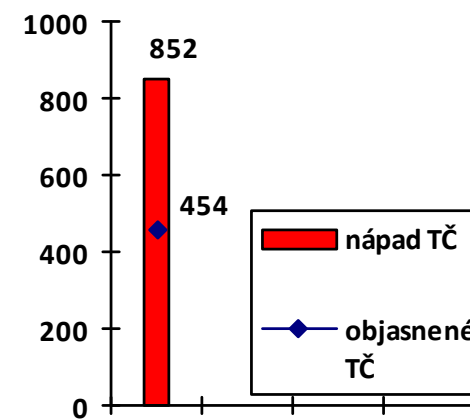

Mapa mravnostných trestných činov v SR za 3. štvrťrok 2020

BA 3 40,91%
 BA 4 83,33%
 BA 1 0%
 BA 5 57,69%
 BA 2 66,67%

Celková mravnostná kriminalita za 3. štvrťrok 2020

Počet mravnostných TČ v policajných okresoch

* 100% miera objasnenosti v danom policajnom okrese