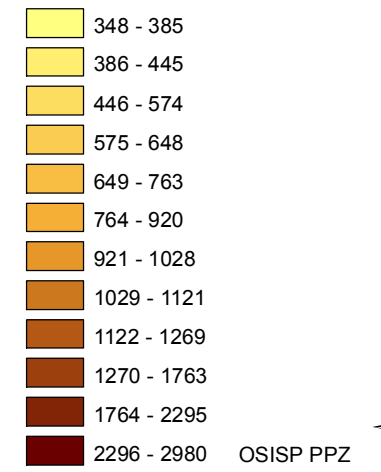

# Mapa trestných činov v SR za rok 2020

KE 46,07%

## Celková kriminalita za rok 2020

## Počet TČ v policajných okresoch

\* 100% miera objasnenosti v danom policajnom okrese