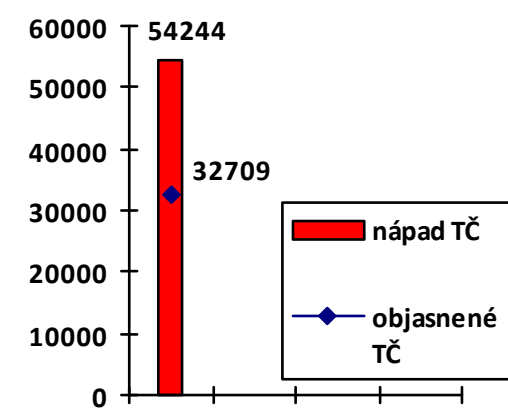

# Mapa trestných činov v SR za rok 2020

KE 46,07%

## Celková kriminalita za rok 2020