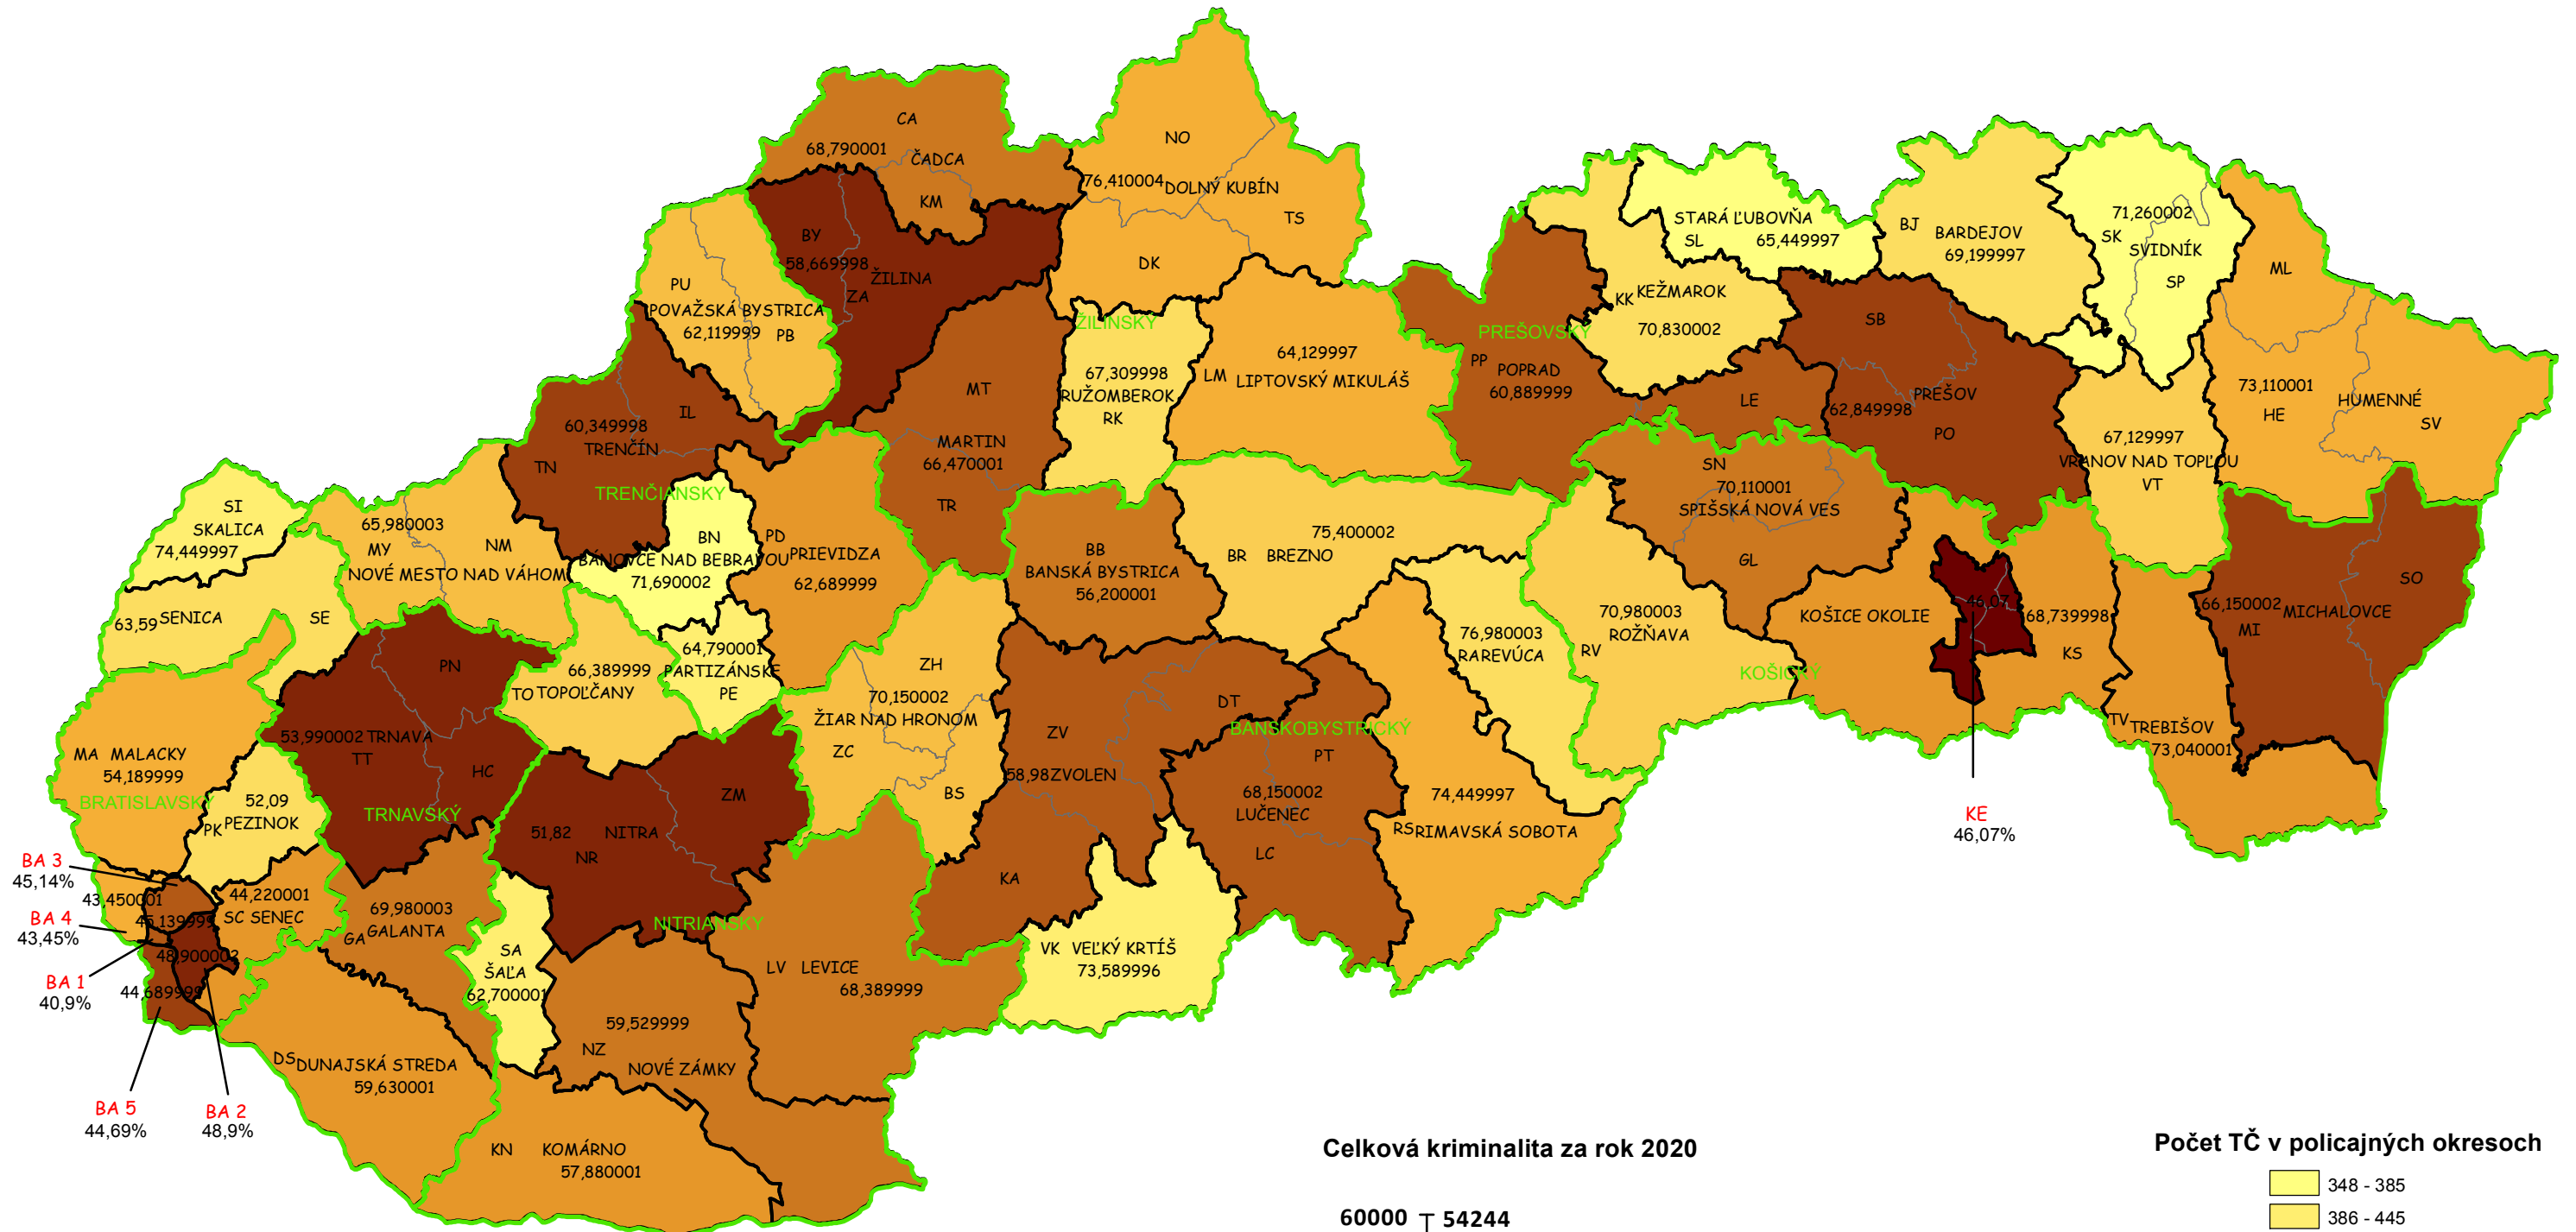

# Mapa trestných činov v SR za rok 2020

KE 46,07%

## Celková kriminalita za rok 2020

## Počet TČ v policajných okresoch

\* 100% miera objasnenosti v danom policajnom okrese