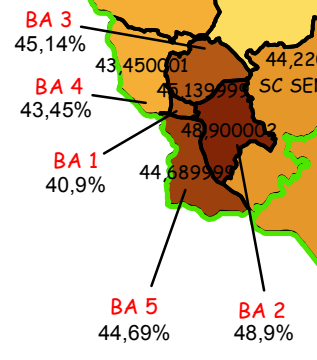

# Mapa trestných činov v SR za rok 2020

KE 46,07%

## Celková kriminalita za rok 2020

## Počet TČ v policajných okresoch

\* 100% miera objasnenosti v danom policajnom okrese