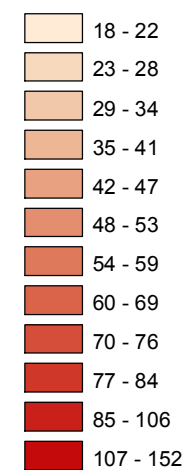

# Mapa násilných trestných činov v SR za 2. štvrťrok 2020

Celková násilná kriminalita za 2. štvrťrok 2020

Počet násilných TČ v policajných okresoch

\* 100% miera objasnenosti v danom policajnom okrese