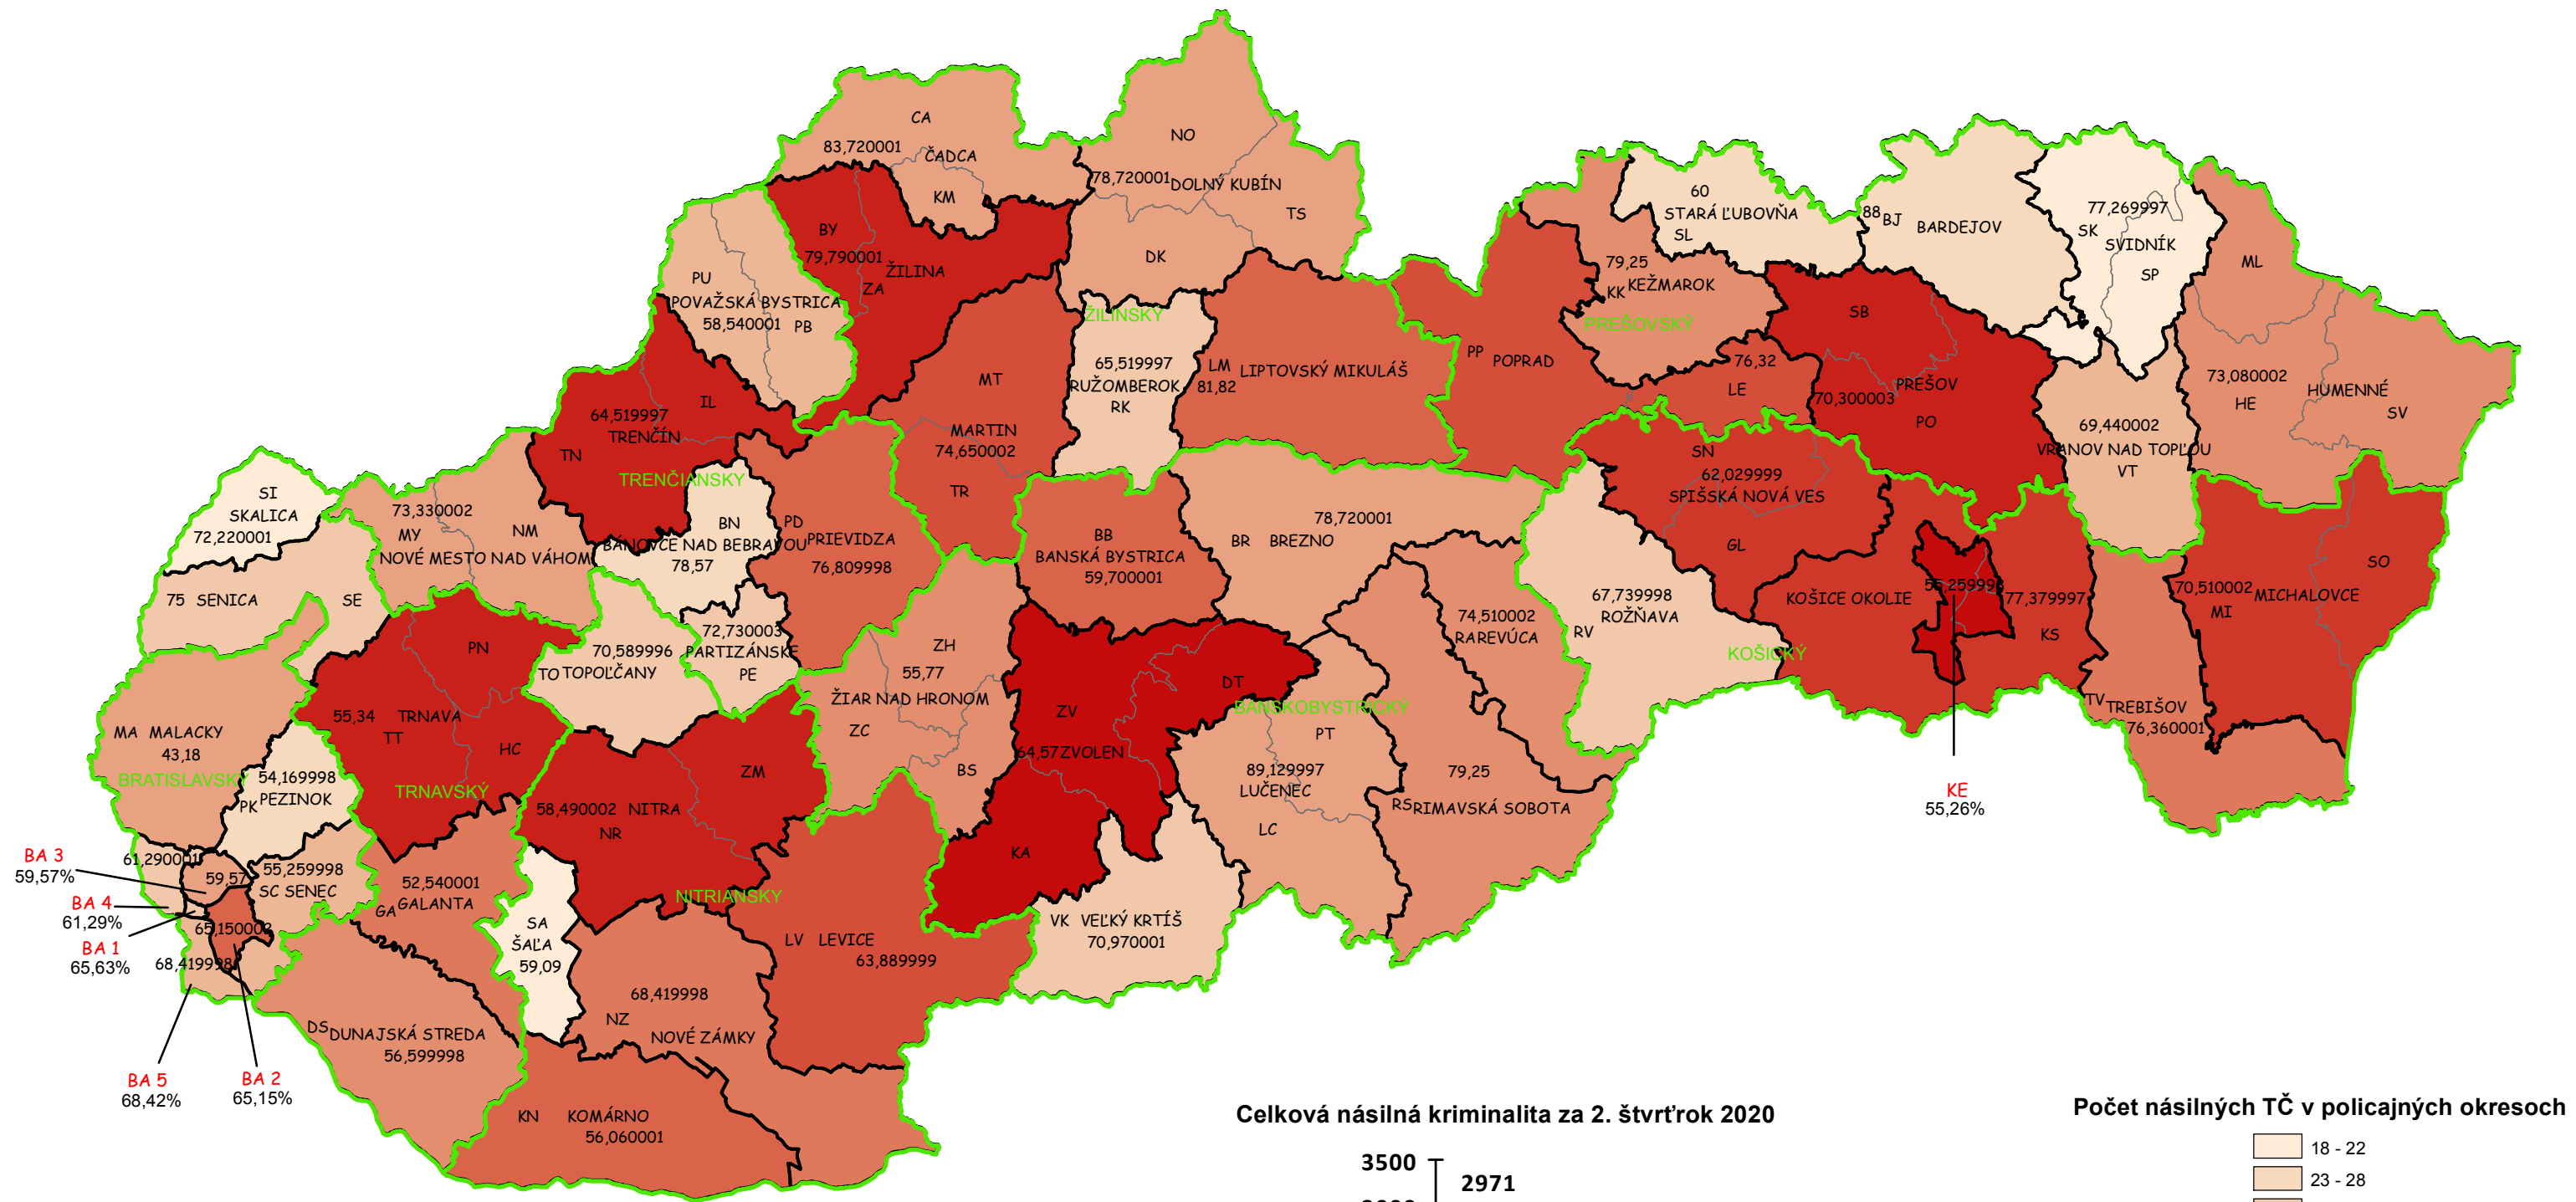

# Mapa násilných trestných činov v SR za 2. štvrťrok 2020

Celková násilná kriminalita za 2. štvrťrok 2020

Počet násilných TČ v policajných okresoch

\* 100% miera objasnenosti v danom policajnom okrese