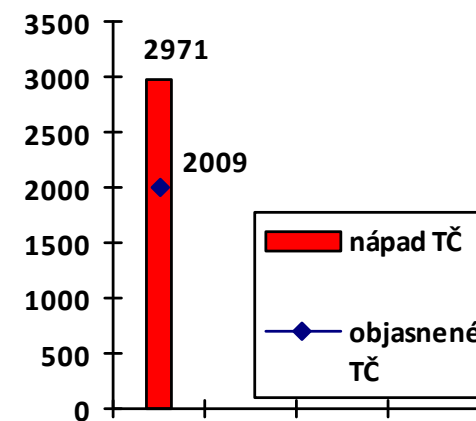

# Mapa násilných trestných činov v SR za 2. štvrťrok 2020

Celková násilná kriminalita za 2. štvrťrok 2020

Počet násilných TČ v policajných okresoch

\* 100% miera objasnenosti v danom policajnom okrese